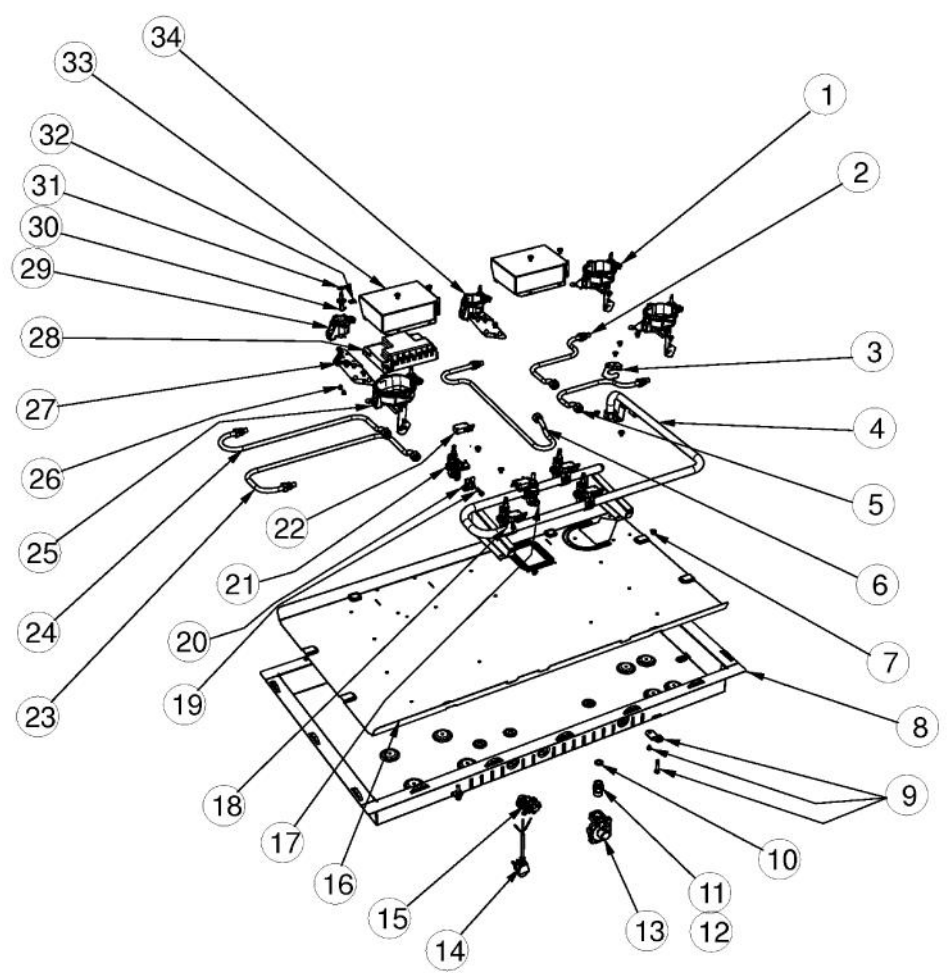

Ref #	Part Number	Qty.	Description
1	022074-000	12	RUBBER PAD
2	022077-000	2	GAS SPREADER R
3	022075-000	2	BURNER CUP R FOR COOKTOP GAS 30"/36" BLACK
NI	022076-000	1	BURNER CUP R FOR COOKTOP GAS 30"/36" GREY
4	022136-000	1	INOX COVER GAS HOB 36
4	027627-000	1	INOX COVER - WH
4	027628-000	1	INOX COVER - BK
5	022085-000	5	KNOB SEALING GASKET
6	022078-000	5	KNOB ASSEMBLY COOKTOP GAS VK (INOX/BLACK)
NI	022079-000	5	KNOB ASSEMBLY COOKTOP GAS VK (INOX/GREY)
7	022084-000	1	GAS SPREADER SR
8	022082-000	1	BURNER CUP SR FOR COOKTOP GAS 30"/36" BLACK
NI	022083-000	1	BURNER CUP SR FOR COOKTOP GAS 30"/36" GREY
9	022080-000	1	BURNER CUP UR FOR COOKTOP GAS 30"/36" BLACK
NI	022083-000	1	BURNER CUP SR FOR COOKTOP GAS 30"/36" GREY
10	022089-000	1	GAS SPREADER UR
11	022137-000	5	WASHER DIA 5,3X20 1,2MM
12	022091-000	5	SCREW M4X7
13	022092-000	1	GAS SPREADER AUX
14	022093-000	1	BURNER CUP AUX FOR COOKTOP GAS 30"/36" BLACK
NI	022094-000	1	BURNER CUP AUX FOR COOKTOP GAS 30"/36" GREY
15	022142-000	1	BLACK GRATE LEFT ASSEMBLY
NI	022143-000	1	GREY GRATE LEFT ASSEMBLY
16	022138-000	1	BLACK GRATE RIGHT ASSEMBLY
NI	022139-000	1	GREY GRATE RIGHT ASSEMBLY
17	022140-000	1	BLACK CENTRAL GRATE ASSEMBLY
NI	022141-000	1	GREY CENTRAL GRATE ASSEMBLY