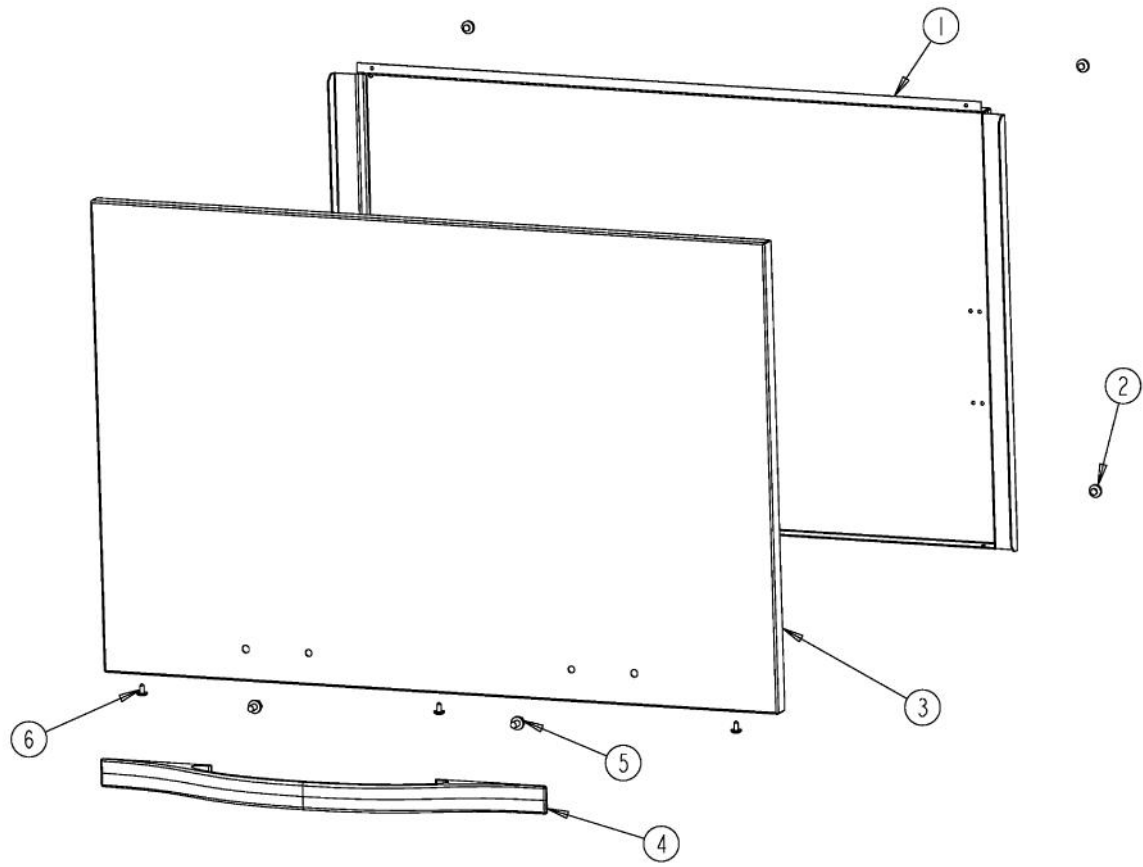

Ref #	Part Number	Qty.	Description
1	B20013413		OUTER TOP PANEL (VMWC102)
2	PC020100		LATERAL HINGE RH (VMWC/DMWC)
3	B20013492		O/S SIDE RH (VMWC102/DMWC101)
4	PD020100		NO.8 X 7/16 PHILLIP HD KNIFE SCREW
5	PC020101		DOOR FITTING RH/LH (VMWC/DMWC)
6	B20013495		30 REAR PANEL (VMWC102/DMWC101)
7	PD020032		SRW-8(A)X3/8PH.WFR HD 7/16DIAXNICL
8	B2003121		ADJUSTMENT BRKT (VMWC)
9	B20013498		MAIN BOTTOM (VMWC102)
10	PE040297		TOP/BOTTOM TRIM (VMWC102)
11	PE040301		SIDE TRIM (VMWC)
12	B20013493		O/S SIDE LH (VMWC102/DMWC101)
13	PC020099		LATERAL HINGE LH (VMWC/DMWC)
14	PC020102		PISTON
15	PD020150		NO.6 X 1/2 PH. CT. SK. SMS. ``SS``
16	PC020097		30 PROFILE ROD (VMWC101/DMWC100)
17	PD020087		10 X 1/2 PAN PH. TEK ZINC

Ref #	Part Number	Qty.	Description
1	C90013449BK		30 I/S DOOR PANEL (DMWC101) XBKX
2	PD040004		GROMMET BUMPER
3	B92013448		30 O/S DOOR PANEL (DMWC101) XSLKSCREENX
	C92013448BK		30 O/S DOOR PANEL (DMWC101) XBKXSLKSCREENX
	C92013448BT		30 O/S DOOR PANEL (DMWC101) XBTXSLKSCREENX
	C92013448GG		30 O/S DOOR PANEL (DMWC101) XGGXSLKSCREENX
	C92013448SG		30 O/S DOOR PANEL (DMWC101) XSGXSLKSCREENX
	C92013448WH		30 O/S DOOR PANEL (DMWC101) XWHXSLKSCREENX
4	PE030167		30 DOOR HANDLE
	PE030167PVD		30 DOOR HANDLE PVD
5	PD010019		BLT-1/4-20X3/8HEX WASHER SERATED
6	PD020032		SRW-8(A)X3/8PH.WFR HD 7/16DIAXNICL
NI	G32014450BK		COMPLETE DOOR ASSEMBLY - BK
	G32014450BKBR		COMPLETE DOOR ASSEMBLY - BK / BR
	G32014450BT		COMPLETE DOOR ASSEMBLY - BT
	G32014450BTBR		COMPLETE DOOR ASSEMBLY - BT / BR
	G32014450GG		COMPLETE DOOR ASSEMBLY - GG
	G32014450GGBR		COMPLETE DOOR ASSEMBLY - GG / BR
	G32014450SG		COMPLETE DOOR ASSEMBLY - SG
	G32014450SGBR		COMPLETE DOOR ASSEMBLY - SG / BR
	G32014450SS		COMPLETE DOOR ASSEMBLY - SS
	G32014450SSBR		COMPLETE DOOR ASSEMBLY - SS / BR
	G32014450WH		COMPLETE DOOR ASSEMBLY - WH
	G32014450WHBR		COMPLETE DOOR ASSEMBLY - WH / BR
NI	B92013448	1	30 O/S DOOR PANEL (DMWC101) XSLKSCREENX