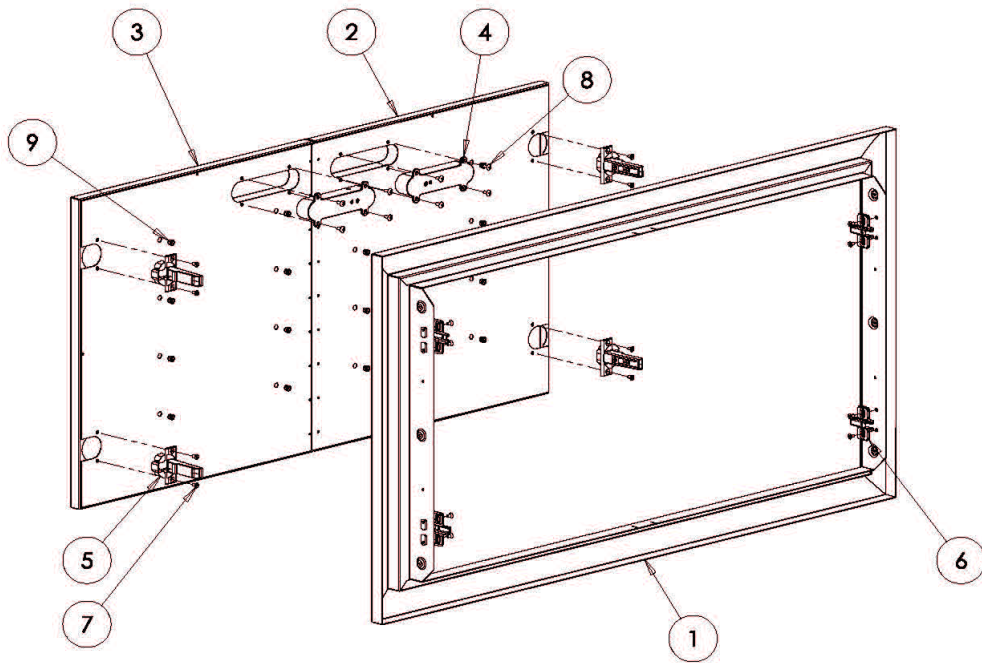

# LDR42T-4 Breakdown

0123 4 5 6 7 8 9  
10 11 12 13 14 15 16 17 18 19 20 21 22 23 24 25 26 27 28 29 30 31 32 33 34 35 36 37 38 39 40 41 42 43 44 45 46 47 48 49 50 51 52 53 54 55 56 57 58 59 60 61 62 63 64 65 66 67 68 69 70 71 72 73 74 75 76 77 78 79 80 81 82 83 84 85 86 87 88 89 90 91 92 93 94 95 96 97 98 99 100

Item	Part No.	Name	Qty	Uom	NOTES
1	70410	FRAME, 42, WLDMT	1	EA	
2	70461	DOOR, LEFT, 42, WLDMT	1	EA	
3	70462	DOOR, RIGHT, 42, WLDMT	1	EA	
4	81019	HANDLE, FLUSH, ASSY	2	EA	
5	35624	HINGE, SOFT CLOSE	4	EA	
6	35792	MOUNTING PLATE, HINGE, SOFT CLOSE	4	EA	
7	32644	SCREW, #8-32 X 5/16 PH, FLAT HD	16	EA	
8	14014	SCREW #8-32 x 3/8 PH TRUSS HEAD S/S	8	EA	
9	32768	NUT, #10-32, INSERT, STEEL, ZINC	16	EA	
NI	35749	SEAL, SILICONE, GASKETING	9.5FT	EA	