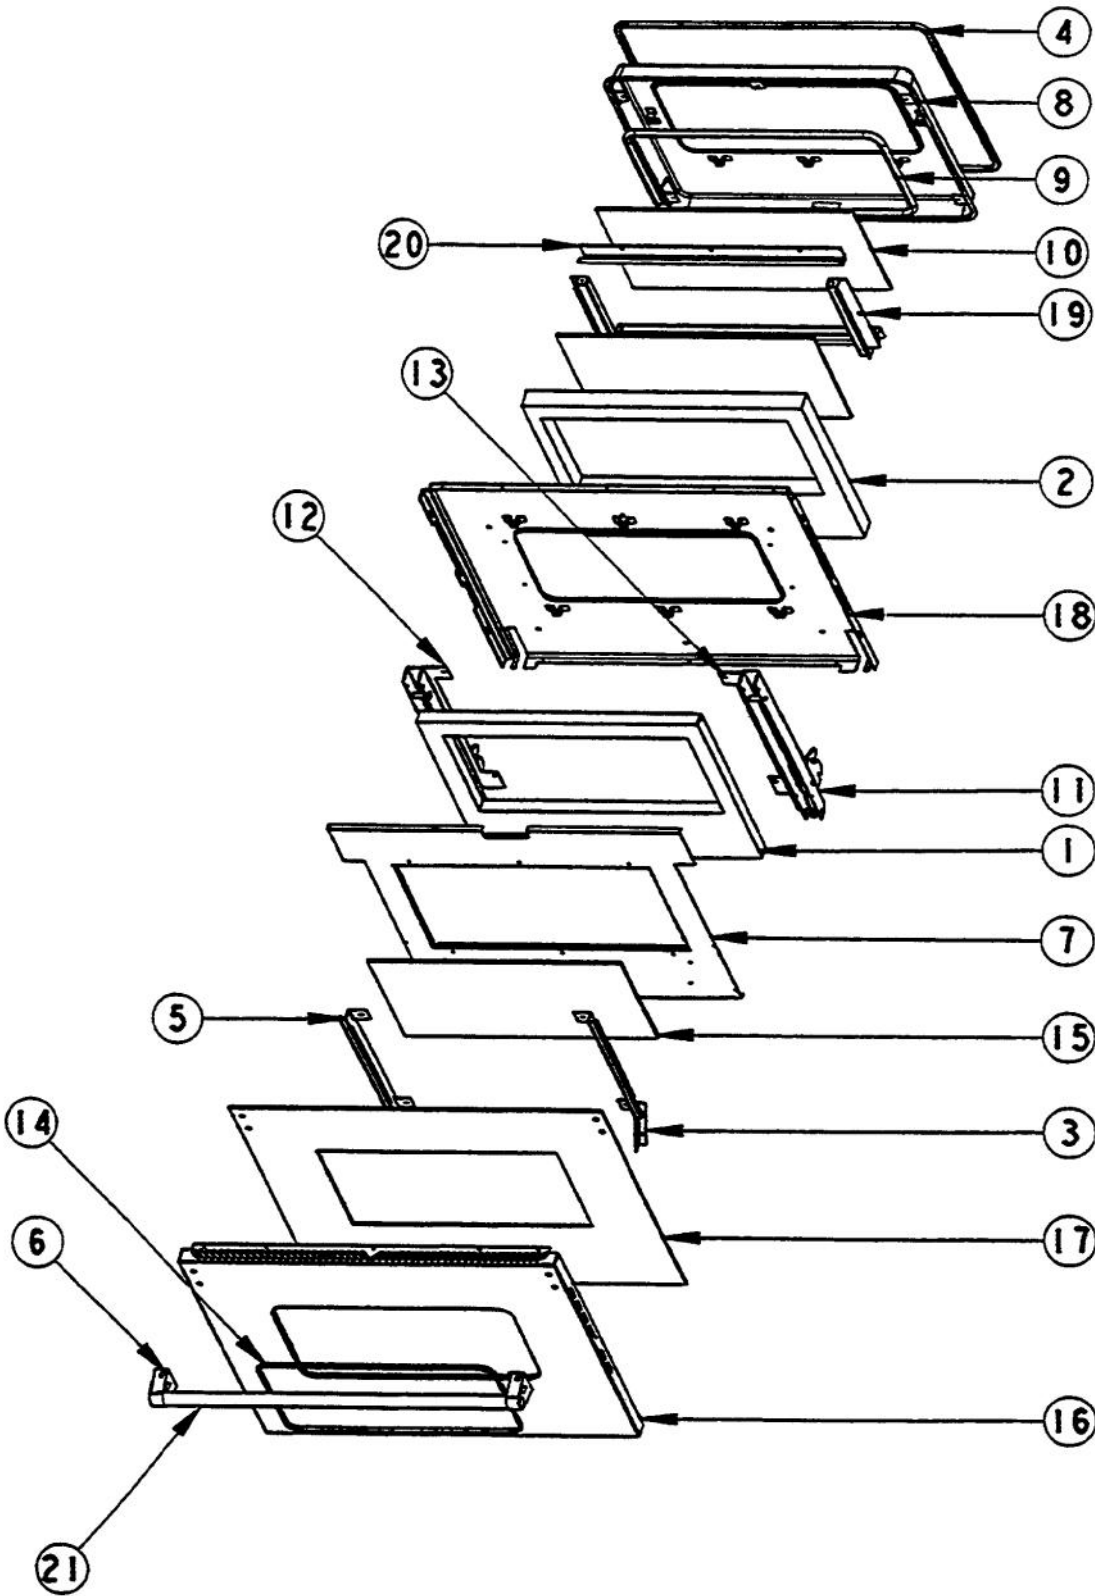

Ref #	Part Number	Qty.	Description
NI	G3202938xx		UPPER DOOR ASSEMBLY
1	PB070034		INSULATION-TRS-10 1 X 20 X 3`
2	PB070038		TRS-10 2 X 24 X 3` INSULATION
3	A2002497		DOOR GUIDE ANGLE VDSC
4	PB070041		SUB TO 000623-000 - DOOR GASKET(3/8DIA.) (VDSC)
5	A2002367		DOOR GLASS BRKT
6	PE030001		BRACKET, DOOR, HANDLE
	PE030001PVD		END CAP DOOR HANDLE XBR
7	A2002930		DOOR INSUL. RET. FORMED
8	G50010123		VESO105/VEDO205 DR LINER SVC-KIT
9	PB070040		1/2 FIBERGLASS ROPE
10	PE060039		GLASS-HEAT TREATED (HB2) VDSC
11	PC020188		DOOR HINGE
12	A2002960		HINGE BRACKET - LH (VEDO/VESO)
13	A2002962		HINGE BRACKET - RH (VEDO/VESO)
14	PE060031		J-MOLD (LARGE WINDOW)
	PE060045		J-MOLD (LARGE WINDOW) XBRX
15	PE060030		GLASS-OUTER DOOR BK SCREENED,TEMP
16	B2002940		O/S DOOR PANEL XSSX (VEDO205)
	C9002940x		OUTER DOOR PANEL - AL
17	J1002939		OVEN DR HEAT SINK (VESO/DO)
18	G50010123		VESO105/VEDO205 DR LINER SVC-KIT
19	E9102179		WINDOW LINER-SIDE (VDSC)
20	E9102178		WINDOW LINER-TOP/BTM (VDSC)
21	PE030036		DOOR HANDLE XSSX (VESO/VEDO) 26.935
	F0002944BR		DOOR HANDLE-VEDO/VESO (CUT-TO-SIZE)
NI	B1009167		HINGE CLIP