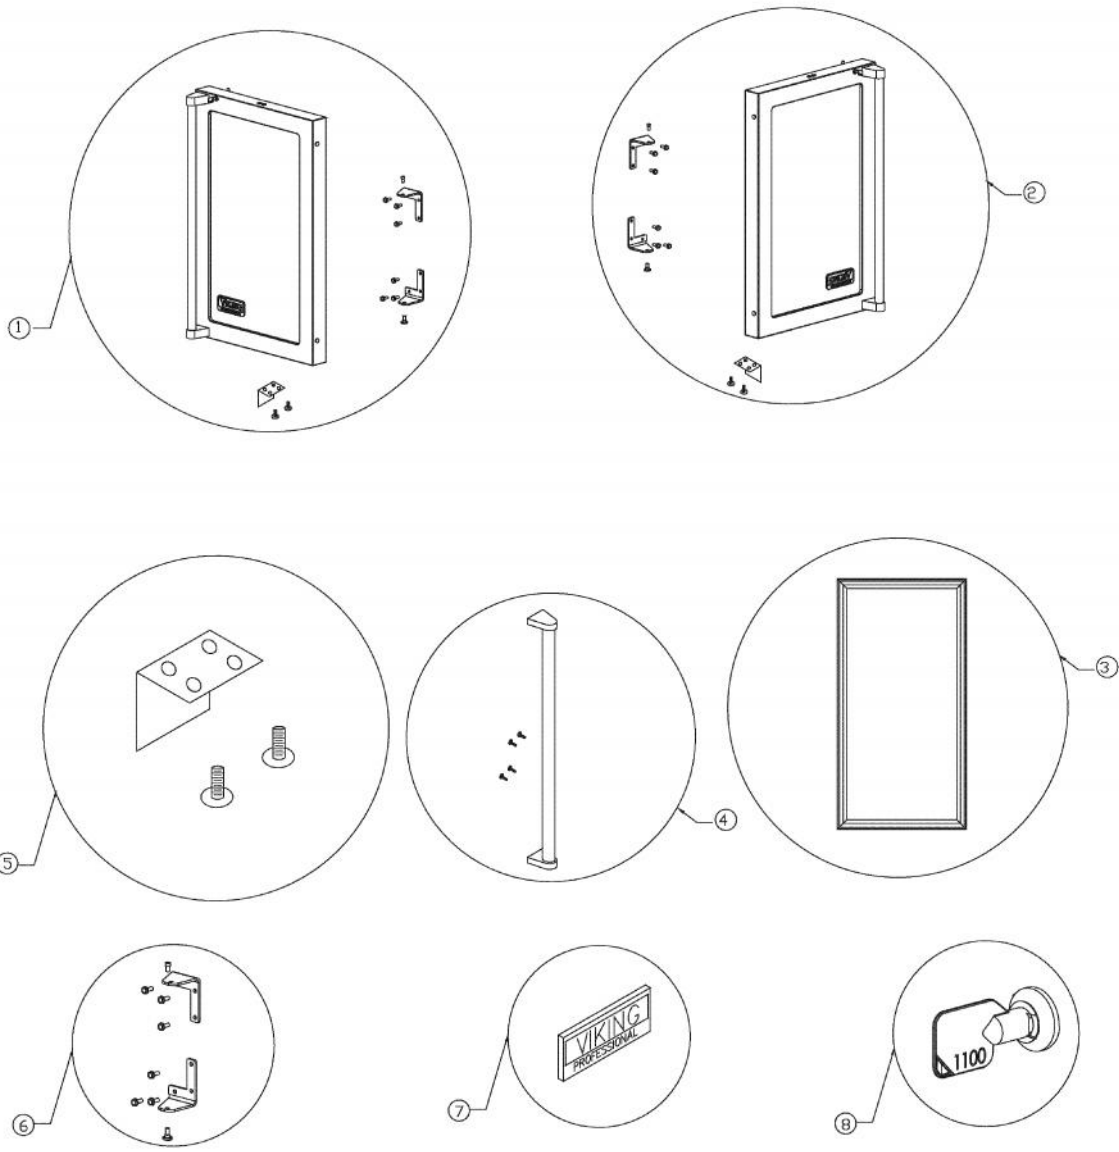

Ref #	Part Number	Qty.	Description
1	PS100012		LINER SHIELD ASSEMBLY, BLK -RH (42246154)
2	PS100007		AURA LIGHT ASSY (BLACK) 42245124
3	PS100013		DRIP TRAY ASSEMBLY
4	PS100014		WINE RACK ASSEMBLY - COMPLETE (42245057) 152 WC
5	PS100015		WOOD FRONT (41008834) 152 WC
6	PS100016		WINE RACK FRAME (42246147) 152 WC
7	PW240016		ON / OFF SWITCH
8	PW230012		LIGHT SWITCH, PLUNGER XBKX 42242915
9	PW230004		THERMOSTAT KNOB (VUWC140)X42241950
10	PW240045		SERV. ASSY BLACK DRAIN TUBE 42244609
11	PW240049		151 EVAP ASSY (42244612)
12	PW210031		GRILLE-BLACK 42242909
13	PW220004		HINGE KIT (VUWC140) X 42240881
	PS100017		COUNTER SUNK HINGE (42244873) 152 WC
14	PS100018		LINER SHIELD ASSEMBLY, BLK - LH (42246152) 152 WC
15	PW220020		LOCK CATCH
16	PW200034		HINGE PIN, BOTTOM 42242085
17	PS100019		BACK PANEL ASSEMBLY (42245283) 152 WC

Ref #	Part Number	Qty.	Description
1	PS100033		PRO COMPLETE DOOR, SOLID - RH (42244588) 152 WC
	PS100034		COMPLETE DOOR - SS (LH)
2	B2098306		DOOR SKIN, 15 WINE COOLER
	C9098306AL		DOOR PANEL (VUWC150/VUAR)
	C9098306BK		DOOR PANEL (VUWC150/VUAR)
	C9098306BT		DOOR PANEL (VUWC150/VUAR)
	C9098306BU		DOOR PANEL (VUWC150/VUAR)
	C9098306CB		DOOR PANEL (VUWC150/VUAR)
	C9098306EP		DOOR PANEL (VUWC150/VUAR)
	C9098306FG		DOOR PANEL (VUWC150/VUAR)
	C9098306GG		DOOR PANEL (VUWC150/VUAR)
	C9098306LE		DOOR PANEL (VUWC150/VUAR)
	C9098306MJ		DOOR PANEL (VUWC150/VUAR)
	C9098306SG		DOOR PANEL (VUWC150/VUAR)
	C9098306VB		DOOR PANEL (VUWC150/VUAR)
	C9098306WH		DOOR PANEL (VUWC150/VUAR)
3	PS100035		DOOR GASKET, BLACK (42243909) 152 WC
4	PE930103		DR HDLE VUWC150DR/VUAR SS CUT 29.5
	PE930103PVD		DOOR HANDLE (VUWC150DR/VUAR)XBRX
	PE030001		BRACKET, DOOR, HANDLE
	PE030001PVD		END CAP DOOR HANDLE XBR
5	PS100036		STRIKER PLATE, BLACK (42244133) 152 WC
6	PW220004		HINGE KIT (VUWC140) X 42240881
7	PE010058		4 1/2LOGO/VIKING PROF XBKX (ADV
	PE010093		LOGO-4 1/2 (VIKING-XBKXXBRX ADHESIV
	PE010102		LOGO-4 1/2 XWHX ADHESIVE
	PE010094		LOGO-4 1/2 XWHX ADHESIV