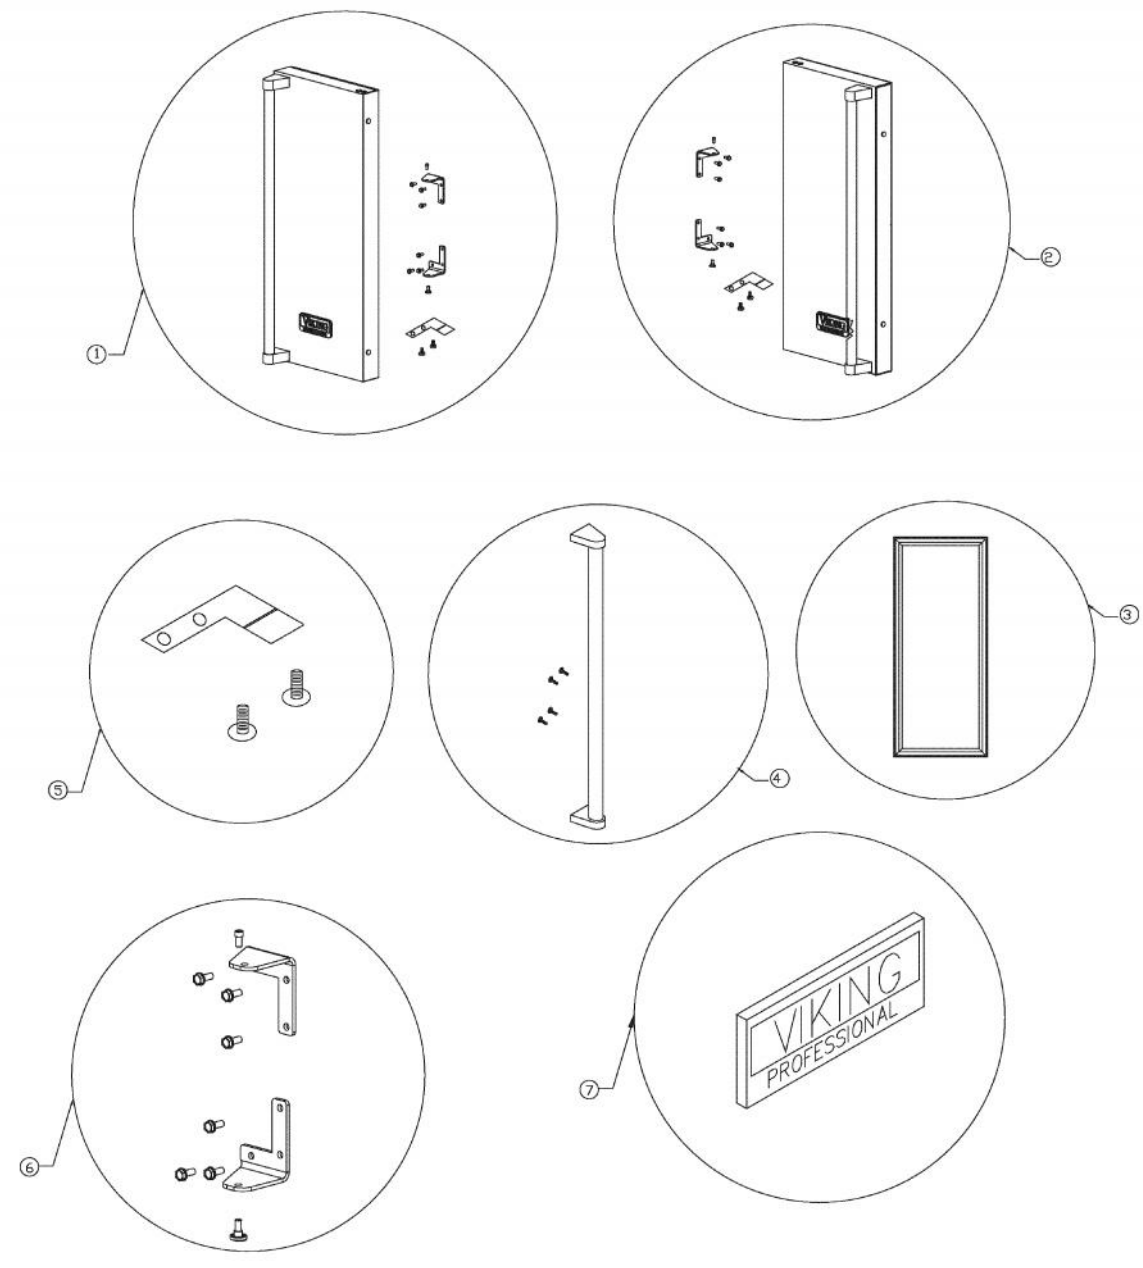

Ref #	Part Number	Qty.	Description
1	PS100012		LINER SHIELD ASSEMBLY, BLK -RH (42246154)
2	PS100007		AURA LIGHT ASSY (BLACK) 42245124
3	PS100013		DRIP TRAY ASSEMBLY
4	PS100014		WINE RACK ASSEMBLY - COMPLETE (42245057) 152 WC
5	PS100015		WOOD FRONT (41008834) 152 WC
6	PS100016		WINE RACK FRAME (42246147) 152 WC
7	PW240016		ON / OFF SWITCH
8	PW230012		LIGHT SWITCH, PLUNGER XBKX 42242915
9	PW230004		THERMOSTAT KNOB (VUWC140)X42241950
10	PW240045		SERV. ASSY BLACK DRAIN TUBE 42244609
11	PW240049		151 EVAP ASSY (42244612)
12	PW210031		GRILLE-BLACK 42242909
13	PW220004		HINGE KIT (VUWC140) X 42240881
	PS100017		COUNTER SUNK HINGE (42244873) 152 WC
14	PS100018		LINER SHIELD ASSEMBLY, BLK - LH (42246152) 152 WC
15	PW220020		LOCK CATCH
16	PW200034		HINGE PIN, BOTTOM 42242085
17	PS100019		BACK PANEL ASSEMBLY (42245283) 152 WC

Ref #	Part Number	Qty.	Description
1	PS100033		PRO COMPLETE DOOR, SOLID - RH (42244588) 152 WC
	PS100034		COMPLETE DOOR - SS (LH)
2	B2098306		DOOR SKIN, 15 WINE COOLER
	C9098306AL		DOOR PANEL (VUWC150/VUAR)
	C9098306BK		DOOR PANEL (VUWC150/VUAR)
	C9098306BT		DOOR PANEL (VUWC150/VUAR)
	C9098306BU		DOOR PANEL (VUWC150/VUAR)
	C9098306CB		DOOR PANEL (VUWC150/VUAR)
	C9098306EP		DOOR PANEL (VUWC150/VUAR)
	C9098306FG		DOOR PANEL (VUWC150/VUAR)
	C9098306GG		DOOR PANEL (VUWC150/VUAR)
	C9098306LE		DOOR PANEL (VUWC150/VUAR)
	C9098306MJ		DOOR PANEL (VUWC150/VUAR)
	C9098306SG		DOOR PANEL (VUWC150/VUAR)
	C9098306VB		DOOR PANEL (VUWC150/VUAR)
	C9098306WH		DOOR PANEL (VUWC150/VUAR)
3	PS100035		DOOR GASKET, BLACK (42243909) 152 WC
4	PE930103		DR HDLE VUWC150DR/VUAR SS CUT 29.5
	PE930103PVD		DOOR HANDLE (VUWC150DR/VUAR)XBRX
	PE030001		BRACKET, DOOR, HANDLE
	PE030001PVD		END CAP DOOR HANDLE XBR
5	PS100036		STRIKER PLATE, BLACK (42244133) 152 WC
6	PW220004		HINGE KIT (VUWC140) X 42240881
7	PE010058		4 1/2LOGO/VIKING PROF XBKX (ADV
	PE010093		LOGO-4 1/2 (VIKING-XBKXXBRX ADHESIV
	PE010102		LOGO-4 1/2 XWHX ADHESIVE
	PE010094		LOGO-4 1/2 XWHX ADHESIV