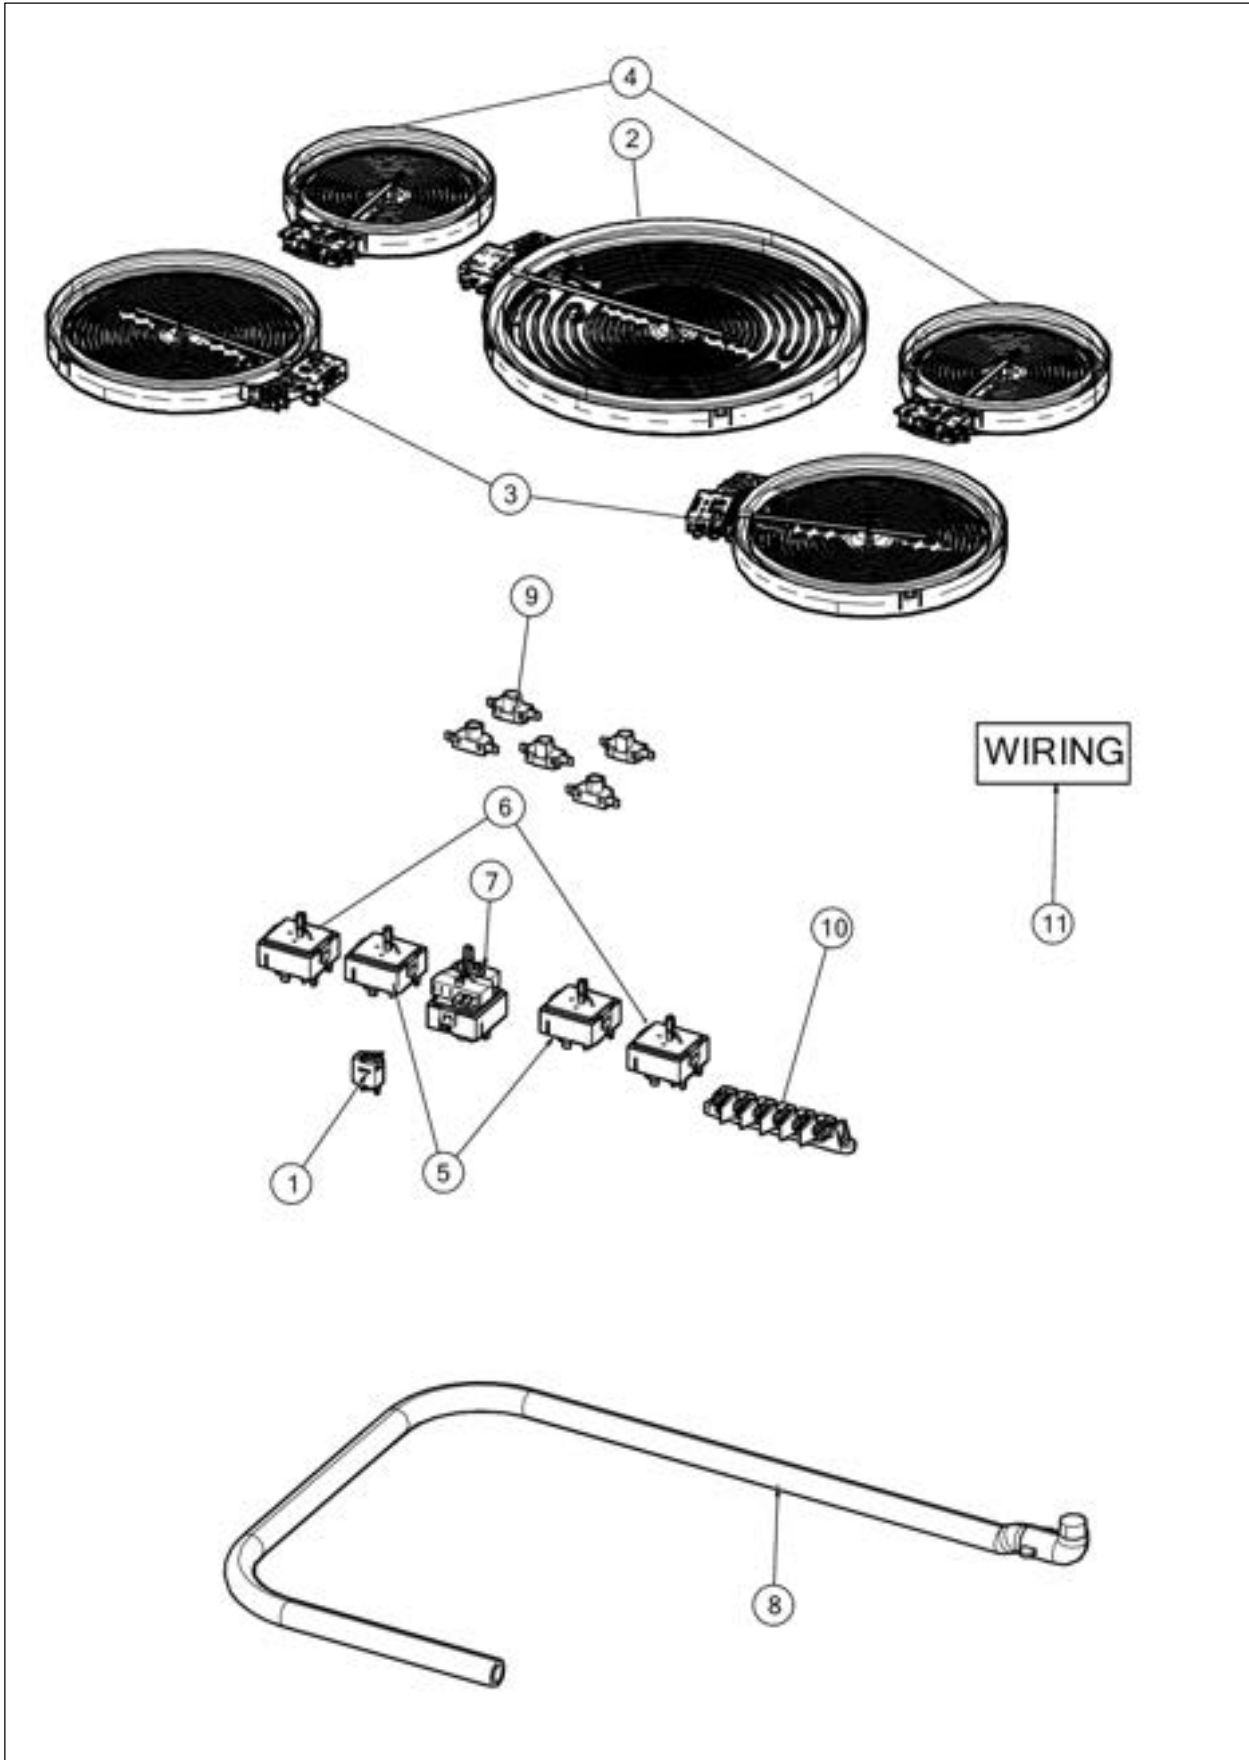

**CRVEC3365B**

BASE .....	1
DECOR .....	2
ELECTRICAL .....	3
Appendix A:Pages Index .....	A
Appendix B:Parts Index .....	B

## BASE

Item	Part No.	Name	Qty	Uom	NOTES
1	026923-000	CLIP, SPRING, ELECTRIC ELEMENT	12	EA	
2	032271-000	36" CROSS BRACE	1	EA	
3	032272-000	BURNER BOX ASM, RDECU266	1	EA	
4	032995-000	HEAT SHIELD	2	EA	
5	033355-000	D3 COOKTOP 36 INSULATION	1	EA	
6	033491-000	BRACKET, LIGHT, D3	1	EA	
7	034673-000	INSULATION, ELEC	1	EA	
8	038618-000	BRACKET, HOLD	6	EA	
9	PB070320	SILICONE EXTRUSION	2	EA	
10	PD010027	EYE BOLT-VGSU101/161	6	EA	
11	PD030029	SELF RETAINING NUT (1/4-20)	6	EA	

DECOR

Item	Part No.	Name	Qty	Uom	NOTES
1	017579-000	LENS, BLUE	1	EA	
2	042877-2521	CRVEC3365B 36" GLASS TOP ASM	1	EA	Not available online / Call for pricing and availability
3	042164-000	KNOB, SNGL INF, COOKTOP, BLADE, D3PO, ASSY	2	EA	
4	042165-000	KNOB, DUAL INF, COOKTOP, BLADE, D3PO, ASSY	2	EA	
5	042166-000	KNOB, TRIPLE INF, COOKTOP, BLADE, D3PO, ASSY	1	EA	
6	PB070078	SILICONE GASKET (DESU)	5	EA	

ELECTRICAL

Item	Part No.	Name	Qty	Uom	NOTES
1	017582-000	LIGHT HOUSING, BLUE NEON	1	EA	
2	031373-000	TRIPLE 3200W (1100/1000/1100) ELEMENT	1	EA	
3	031376-000	DOUBLE 2000W (1000/1000) ELEMENT	2	EA	
4	031377-000	SINGLE 1200W ELEMENT	2	EA	
5	031728-000	SINGLE INFINITE SWITCH	2	EA	
6	031733-000	DUAL INFINITE SWITCH	2	EA	
7	031734-000	TRIPLE INFINITE SWITCH	1	EA	
8	032247-000	CONDUIT, D3 COOKTOP	1	EA	NO LONGER AVAILABLE
9	PE050077	INDICATOR LIGHT	5	EA	
10	054135-000	BLOCK, TERMINAL, 6-POLE (Heyco # 9454)	1	EA	
11	034450-000	HARNESS, MAIN WIRE, RDECU266	1	EA	