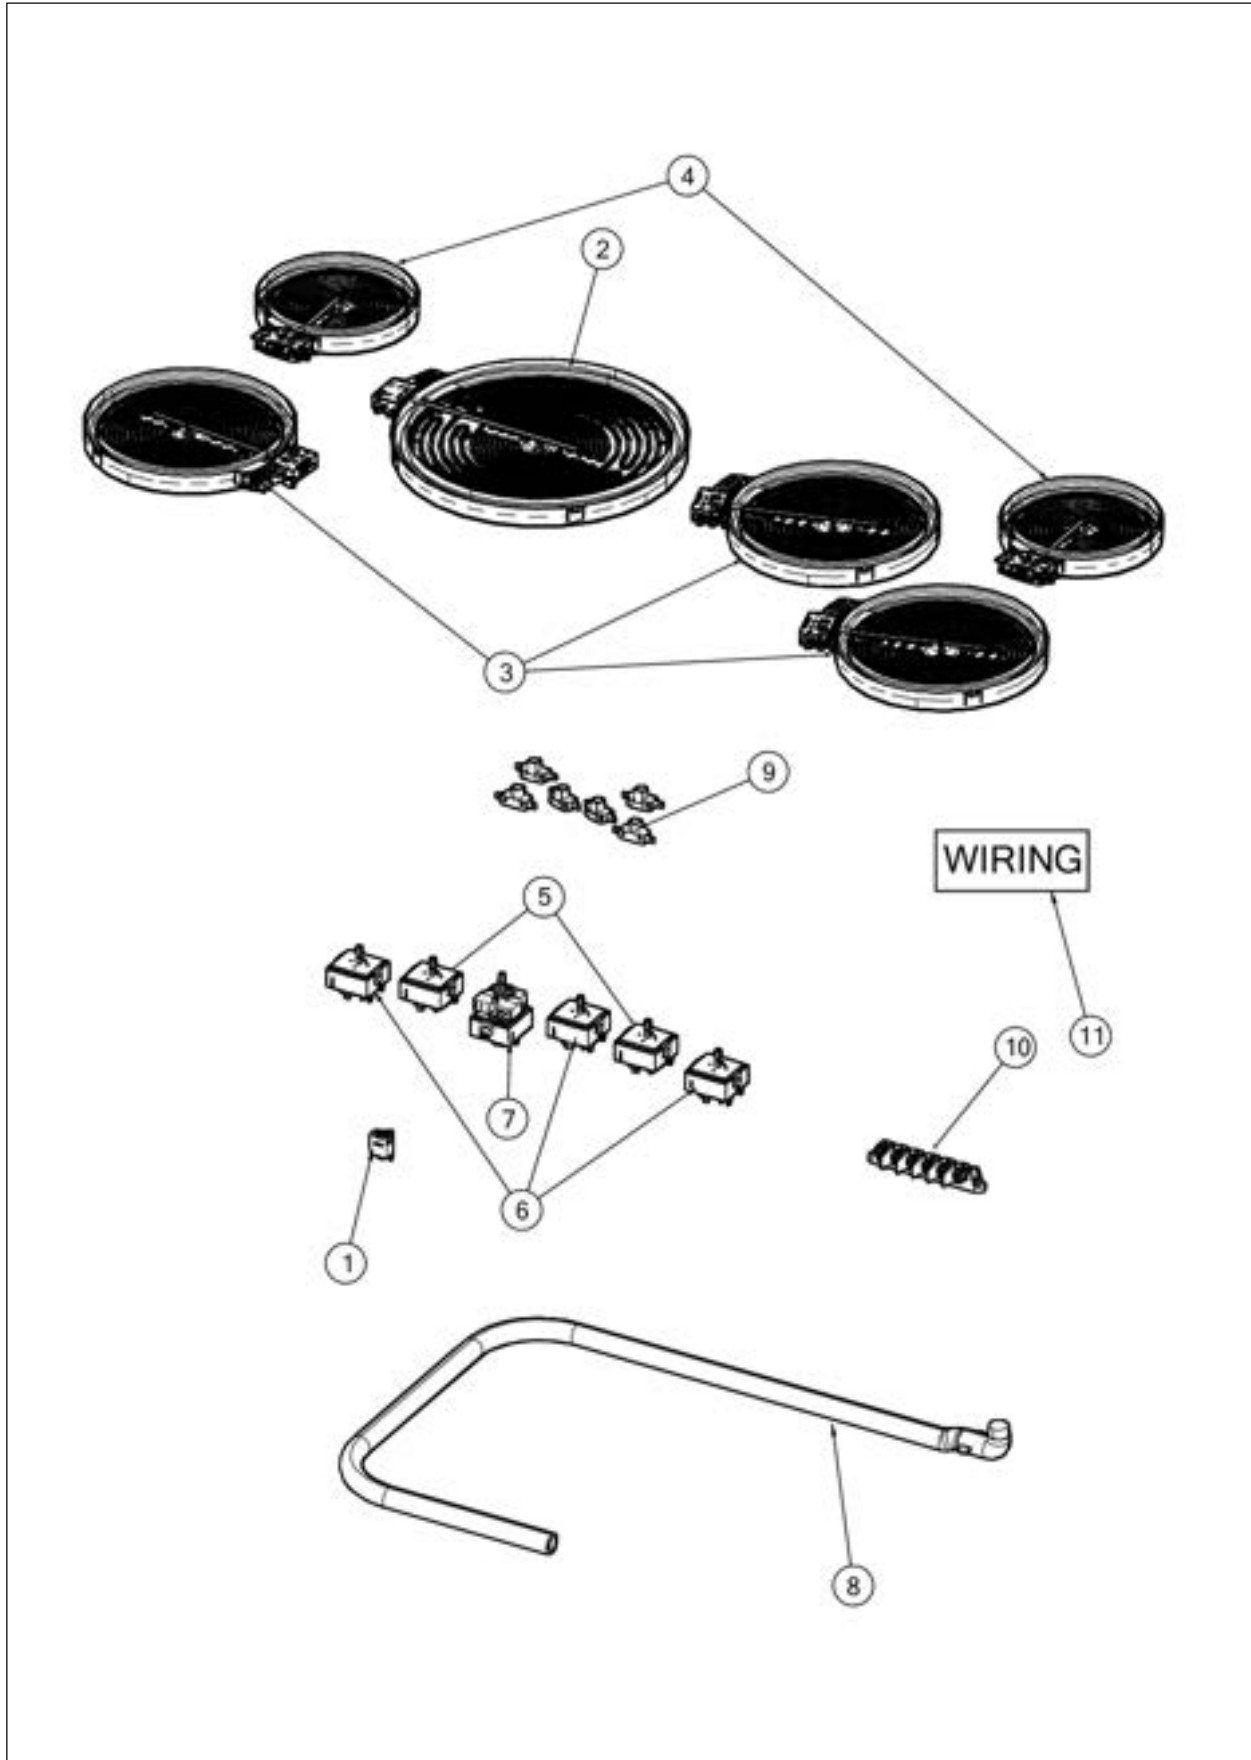

**CRVEC3456B**

BASE .....	1
DECOR .....	2
ELECTRICAL .....	3
Appendix A:Pages Index .....	A
Appendix B:Parts Index .....	B

BASE

Item	Part No.	Name	Qty	Uom	NOTES
1	026923-000	CLIP, SPRING, ELECTRIC ELEMENT	14	EA	
2	033053-000	45" D3 ELEC COOKTOP BURNER BOX	1	EA	
3	033054-000	45" CROSS BRACE	1	EA	
4	033572-000	BRACKET,LIGHT,D3, 45"	1	EA	
5	034112-000	INSULATION, 45" COOKTOP	1	EA	
6	036552-000	INSULATION, INDICATOR LIGHT	1	EA	
7	038618-000	BRACKET, HOLD	6	EA	
8	PB070320	SILICONE EXTRUSION	5	EA	
9	PD010027	EYE BOLT-VGSU101/161	6	EA	
10	PD030029	SELF RETAINING NUT (1/4-20)	6	EA	

Item	Part No.	Name	Qty	Uom	NOTES
1	017579-000	LENS, BLUE	1	EA	
2	042878-2522	CRVEC3456B 45" GLASS TOP ASM	1	EA	Not available online / Call for pricing and availability
3	042164-000	KNOB, SNGL INF, COOKTOP, BLADE, D3PO, ASSY	2	EA	
4	042165-000	KNOB, DUAL INF, COOKTOP, BLADE, D3PO, ASSY	3	EA	
5	042166-000	KNOB, TRIPLE INF, COOKTOP, BLADE, D3PO, ASSY	1	EA	
6	PB070078	SILICONE GASKET (DESU)	6	EA	

ELECTRICAL

Item	Part No.	Name	Qty	Uom	NOTES
1	017582-000	LIGHT HOUSING, BLUE NEON	1	EA	
2	031373-000	TRIPLE 3200W (1100/1000/1100) ELEMENT	1	EA	
3	031376-000	DOUBLE 2000W (1000/1000) ELEMENT	3	EA	
4	031377-000	SINGLE 1200W ELEMENT	2	EA	
5	031728-000	SINGLE INFINITE SWITCH	2	EA	
6	031733-000	DUAL INFINITE SWITCH	3	EA	
7	031734-000	TRIPLE INFINITE SWITCH	1	EA	
8	032247-000	CONDUIT, D3 COOKTOP	1	EA	NO LONGER AVAILABLE
9	PE050077	INDICATOR LIGHT	6	EA	
10	054135-000	BLOCK, TERMINAL, 6-POLE (Heyco # 9454)	1	EA	
11	037004-000	HARNESS, MAIN, RDECU2566	1	EA	

Appendix A:Pages Index

BASE .....	1
DECOR .....	2
ELECTRICAL .....	3

Appendix B:Parts Index

017579-000	2
017582-000	3
026923-000	1
031373-000	3
031376-000	3
031377-000	3
031728-000	3
031733-000	3
031734-000	3
032247-000	3
033053-000	1
033054-000	1
033572-000	1
034112-000	1
036552-000	1
037004-000	3
038618-000	1
042164-000	2
042165-000	2
042166-000	2
042878-2522	2
054135-000	3
PB070078	2
PB070320	1
PD010027	1
PD030029	1
PE050077	3