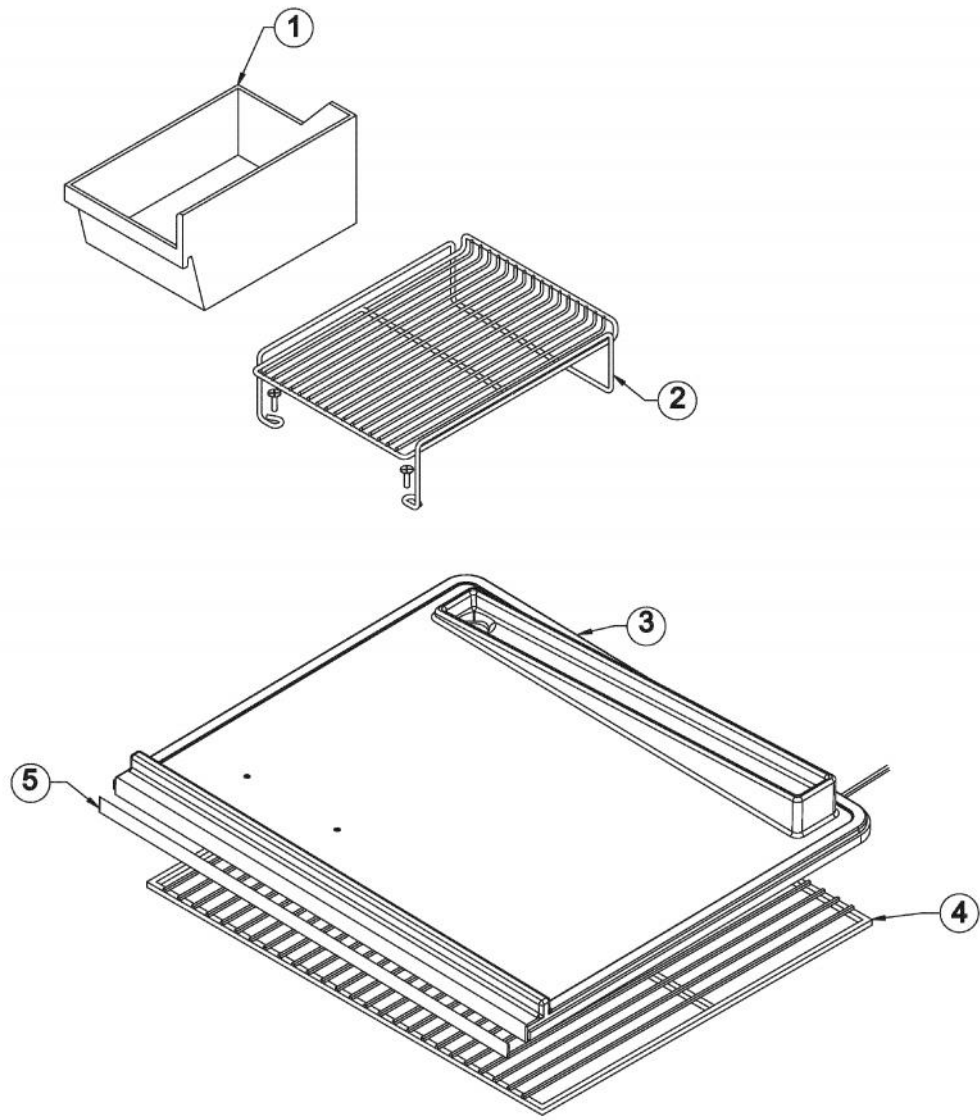

Ref #	Part Number	Qty.	Description
1	007614-000	1	EVAPORATOR FAN - 42245142
2	007652-000	1	BLOWER GUARD ASSEMBLY- 42245143
3	005778-000	1	EVAPORATOR THERMISTOR (42245144)
4	PS100121	1	DEFROST THERMISTOR REF. DRAWER (42245145)
5	007627-000	1	EVAPORATOR ASSEMBLY - 42245146
6	005828-000	1	EVAPORATOR TRIM XWHX - 42241383
7	003477-000	1	FREEZER DOOR LATCH (42245877)
8	PW210052	1	FRONT SHROUD
9	004364-000	6	HOLE PLUGS
10	PW220001	1	LIGHT SHIELD (VUWC140)X42242070
11	PW240014	1	LIGHT BULB 15 WATT VUWC 2240004A
12	PW220002	1	LENS COVER,INTER. LGT(VUWC)42242035
13	007628-000	1	THERMOSTAT - 42244638
14	007629-000	1	THERMOSTAT BRACKET XBK - 42245087
15	PW230004	1	THERMOSTAT KNOB (VUWC140)X42241950
16	PW210003	1	GRILLE, (VUWC140) X 42242485
17	PW230012	1	LIGHT SWITCH, PLUNGER XBKX 42242915
18	PW200003	2	SCREW 42242847 (PKG 20)
19	007620-000	1	TEMPERTURE ADJUSTMENT COLLAR - 42245152
20	007618-000	1	DRAIN FUNNEL - 42245153
21	PW220009	1	DRAIN TUBE J-TRAP (42242901)
22	PS100077	1	J TRAP 142 WC
23	005233-000	1	FREEZER DOOR HINGE W/SCREWS - 42245156
24	004467-000	1	FREEZER DOOR (42245595)
25	007635-000	1	ADHESIVE TAPE - 41003698
26	007636-000	1	MAGNETIC STRICKER - 41003679

Ref #	Part Number	Qty.	Description
1	007616-000	1	ICEMAKER COVER XSS - 42245591
2	007622-000	1	ICEMAKER BRACKET - 42245157
3	005779-000	1	ICE MAKER
4	005848-000	1	ICEMAKER BIN ARM - 42242104

Ref #	Part Number	Qty.	Description
1	007617-000	1	ICE BUCKET CLEAR - 42245154
2	007621-000	1	ICE BUCKET SHELF XWH - 42245149
3	007619-000	1	COMPLETE SEPARATOR ASSEMBLY - 42245150
4	005783-000	1	WIRE SHELF (42245881)
5	007630-000	1	SEPARATOR STRIP XSS - 42245592

Ref #	Part Number	Qty.	Description
1	007660-000	1	FOL DOOR ASSEMBLY W/HINGE &STRIKER PLATE - RH - 42...
2	007661-000	1	FOL DOOR ASSEMBLY W/HINGE &STRIKER PLATE - RH - 42...
3	PW230005	1	GASKET, DOOR (VUWC140) X 42241280
4	PS100017	1	COUNTER SUNK HINGE (42244873) 152 WC
5	PW230120	1	FO ADAPTER KIT (42244914)
6	PS100064	1	STRIKER PLATE, BLACK 142 WC (42244457)