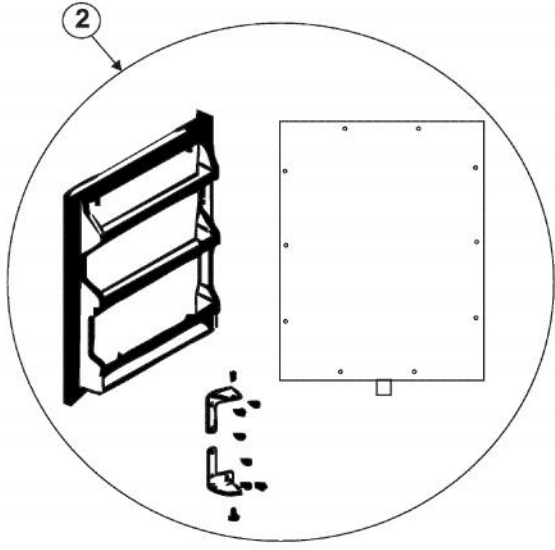

Ref #	Part Number	Qty.	Description
1	007660-000	1	FOL DOOR ASSEMBLY W/HINGE &STRIKER PLATE - RH - 42...
2	007661-000	1	FOL DOOR ASSEMBLY W/HINGE &STRIKER PLATE - RH - 42...
3	PW230005	1	GASKET, DOOR (VUWC140) X 42241280
4	PS100017	1	COUNTER SUNK HINGE (42244873) 152 WC
5	PW230120	1	FO ADAPTER KIT (42244914)
6	PS100064	1	STRIKER PLATE, BLACK 142 WC (42244457)