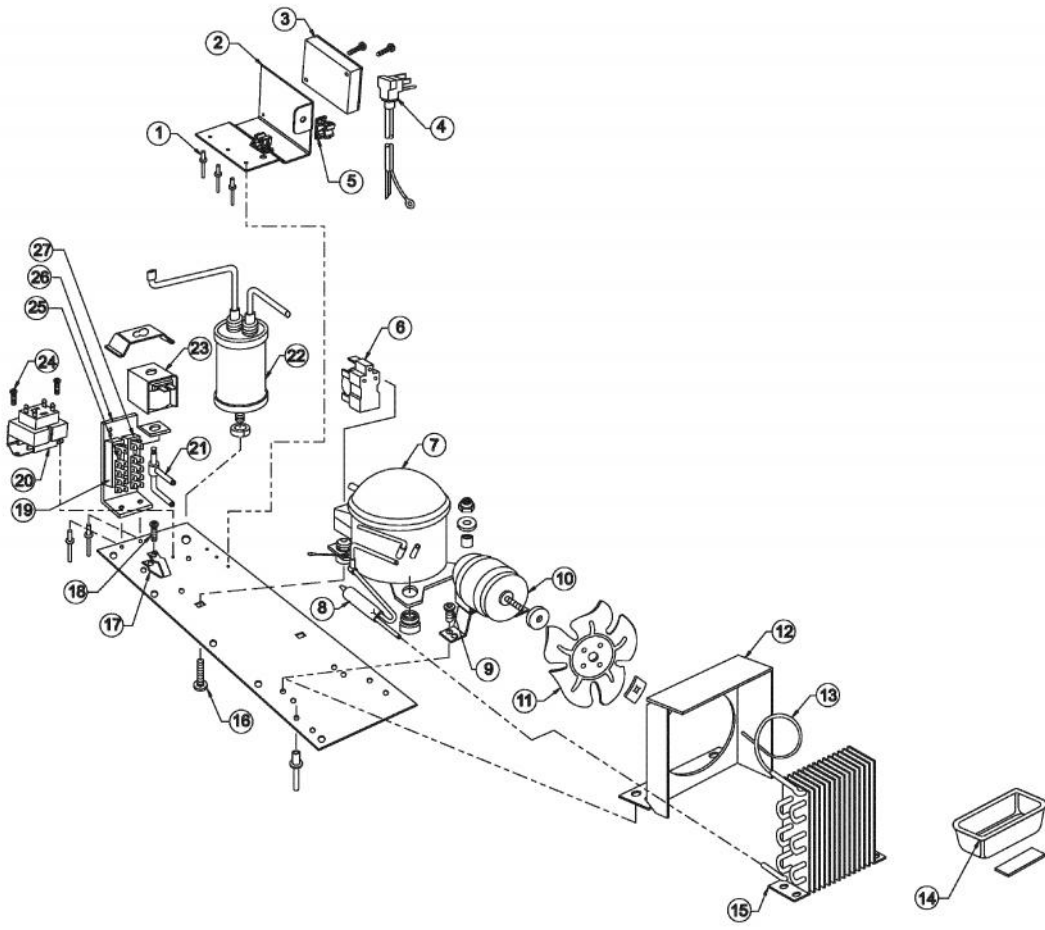

Ref #	Part Number	Qty.	Description
1	007614-000	1	EVAPORATOR FAN - 42245142
2	007652-000	1	BLOWER GUARD ASSEMBLY- 42245143
3	005778-000	1	EVAPORATOR THERMISTOR (42245144)
4	PS100121	1	DEFROST THERMISTOR REF. DRAWER (42245145)
5	007627-000	1	EVAPORATOR ASSEMBLY - 42245146
6	005828-000	1	EVAPORATOR TRIM XWHX - 42241383
7	003477-000	1	FREEZER DOOR LATCH (42245877)
8	PW210052	1	FRONT SHROUD
9	004364-000	6	HOLE PLUGS
10	PW220001	1	LIGHT SHIELD (VUWC140)X42242070
11	PW240014	1	LIGHT BULB 15 WATT VUWC 2240004A
12	PW220002	1	LENS COVER,INTER. LGT(VUWC)42242035
13	007628-000	1	THERMOSTAT - 42244638
14	007629-000	1	THERMOSTAT BRACKET XBK - 42245087
15	PW230004	1	THERMOSTAT KNOB (VUWC140)X42241950
16	PW210003	1	GRILLE, (VUWC140) X 42242485
17	PW230012	1	LIGHT SWITCH, PLUNGER XBKX 42242915
18	PW200003	2	SCREW 42242847 (PKG 20)
19	007620-000	1	TEMPERTURE ADJUSTMENT COLLAR - 42245152
20	007618-000	1	DRAIN FUNNEL - 42245153
21	PW220009	1	DRAIN TUBE J-TRAP (42242901)
22	PS100077	1	J TRAP 142 WC
23	005233-000	1	FREEZER DOOR HINGE W/SCREWS - 42245156
24	004467-000	1	FREEZER DOOR (42245595)
25	007635-000	1	ADHESIVE TAPE - 41003698
26	007636-000	1	MAGNETIC STRICKER - 41003679

Ref #	Part Number	Qty.	Description
1	007616-000	1	ICEMAKER COVER XSS - 42245591
2	007622-000	1	ICEMAKER BRACKET - 42245157
3	005779-000	1	ICE MAKER
4	005848-000	1	ICEMAKER BIN ARM - 42242104

Ref #	Part Number	Qty.	Description
1	007617-000	1	ICE BUCKET CLEAR - 42245154
2	007621-000	1	ICE BUCKET SHELF XWH - 42245149
3	007619-000	1	COMPLETE SEPARATOR ASSEMBLY - 42245150
4	005783-000	1	WIRE SHELF (42245881)
5	007630-000	1	SEPARATOR STRIP XSS - 42245592