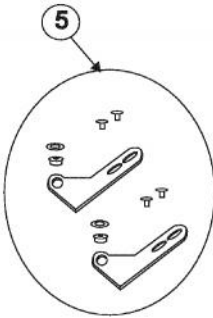

Ref #	Part Number	Qty.	Description
1	007660-000	1	FOL DOOR ASSEMBLY W/HINGE &STRIKER PLATE - RH - 42...
2	007661-000	1	FOL DOOR ASSEMBLY W/HINGE &STRIKER PLATE - RH - 42...
3	PW230005	1	GASKET, DOOR (VUWC140) X 42241280
4	PS100017	1	COUNTER SUNK HINGE (42244873) 152 WC
5	PW230120	1	FO ADAPTER KIT (42244914)
6	PS100064	1	STRIKER PLATE, BLACK 142 WC (42244457)