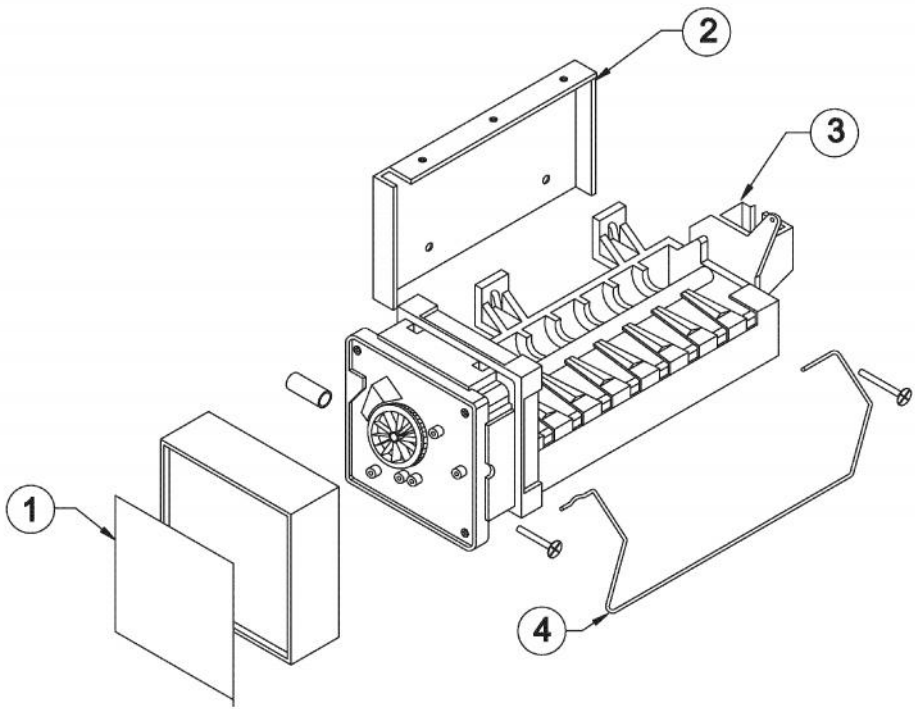

Ref #	Part Number	Qty.	Description
1	007614-000	1	EVAPORATOR FAN - 42245142
2	007652-000	1	BLOWER GUARD ASSEMBLY- 42245143
3	005778-000	1	EVAPORATOR THERMISTOR (42245144)
4	PS100121	1	DEFROST THERMISTOR REF. DRAWER (42245145)
5	007627-000	1	EVAPORATOR ASSEMBLY - 42245146
6	005828-000	1	EVAPORATOR TRIM XWHX - 42241383
7	003477-000	1	FREEZER DOOR LATCH (42245877)
8	PW210052	1	FRONT SHROUD
9	004364-000	6	HOLE PLUGS
10	PW220001	1	LIGHT SHIELD (VUWC140)X42242070
11	PW240014	1	LIGHT BULB 15 WATT VUWC 2240004A
12	PW220002	1	LENS COVER,INTER. LGT(VUWC)42242035
13	007628-000	1	THERMOSTAT - 42244638
14	007629-000	1	THERMOSTAT BRACKET XBK - 42245087
15	PW230004	1	THERMOSTAT KNOB (VUWC140)X42241950
16	PW210003	1	GRILLE, (VUWC140) X 42242485
17	PW230012	1	LIGHT SWITCH, PLUNGER XBKX 42242915
18	PW200003	2	SCREW 42242847 (PKG 20)
19	007620-000	1	TEMPERTURE ADJUSTMENT COLLAR - 42245152
20	007618-000	1	DRAIN FUNNEL - 42245153
21	PW220009	1	DRAIN TUBE J-TRAP (42242901)
22	PS100077	1	J TRAP 142 WC
23	005233-000	1	FREEZER DOOR HINGE W/SCREWS - 42245156
24	004467-000	1	FREEZER DOOR (42245595)
25	007635-000	1	ADHESIVE TAPE - 41003698
26	007636-000	1	MAGNETIC STRICKER - 41003679

Ref #	Part Number	Qty.	Description
1	007616-000	1	ICEMAKER COVER XSS - 42245591
2	007622-000	1	ICEMAKER BRACKET - 42245157
3	005779-000	1	ICE MAKER
4	005848-000	1	ICEMAKER BIN ARM - 42242104

Ref #	Part Number	Qty.	Description
1	007617-000	1	ICE BUCKET CLEAR - 42245154
2	007621-000	1	ICE BUCKET SHELF XWH - 42245149
3	007619-000	1	COMPLETE SEPARATOR ASSEMBLY - 42245150
4	005783-000	1	WIRE SHELF (42245881)
5	007630-000	1	SEPARATOR STRIP XSS - 42245592