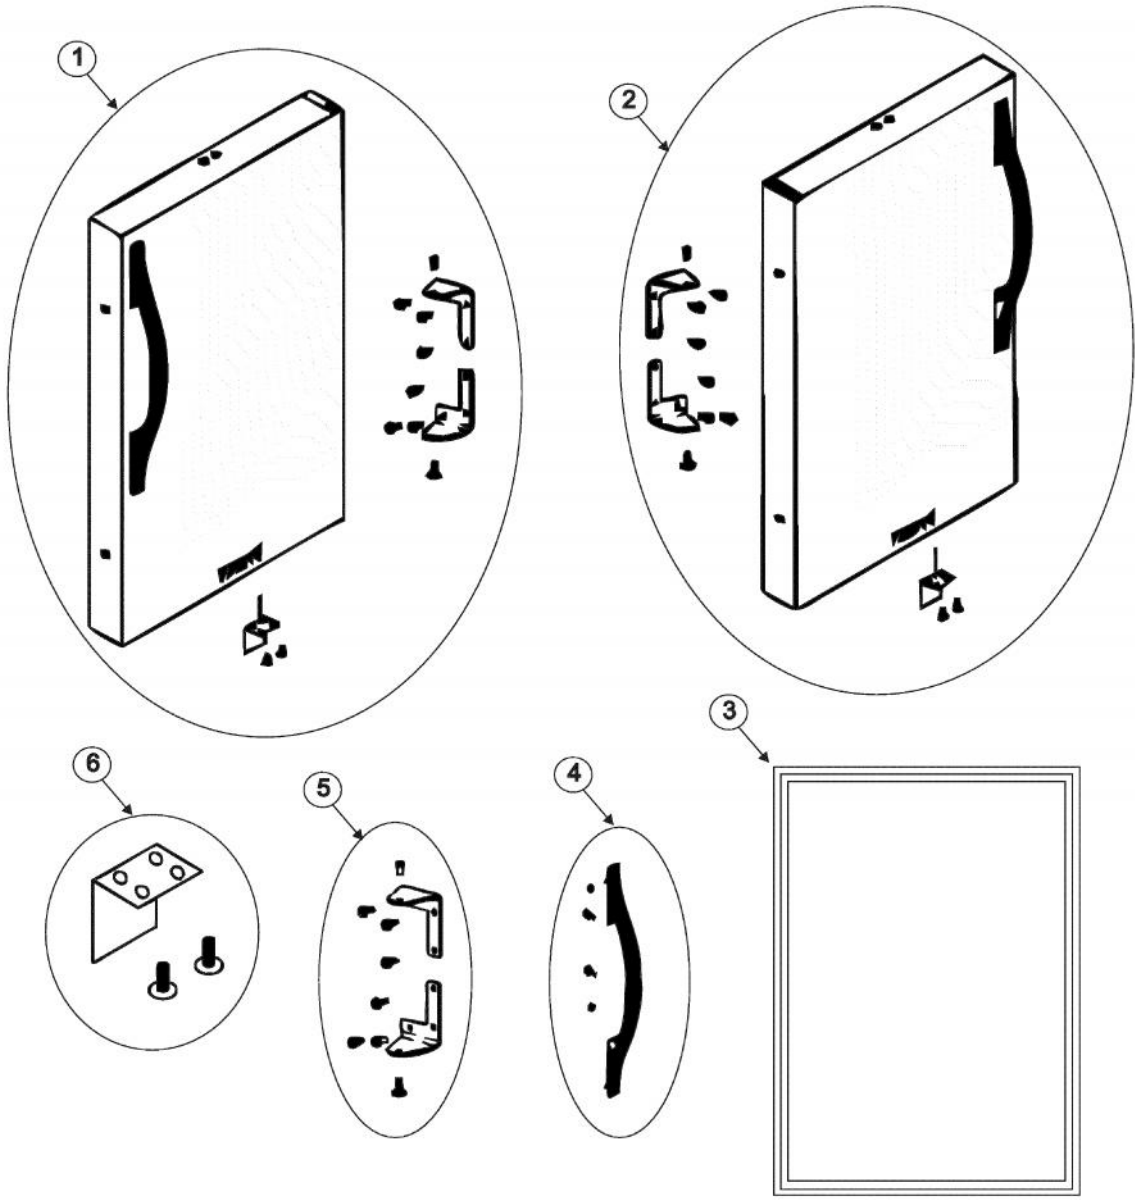

Ref #	Part Number	Qty.	Description
1	007616-000	1	ICEMAKER COVER XSS - 42245591
2	007622-000	1	ICEMAKER BRACKET - 42245157
3	005779-000	1	ICE MAKER
4	005848-000	1	ICEMAKER BIN ARM - 42242104

Ref #	Part Number	Qty.	Description
1	007617-000	1	ICE BUCKET CLEAR - 42245154
2	007621-000	1	ICE BUCKET SHELF XWH - 42245149
3	007619-000	1	COMPLETE SEPARATOR ASSEMBLY - 42245150
4	005783-000	1	WIRE SHELF (42245881)
5	007630-000	1	SEPARATOR STRIP XSS - 42245592

Ref #	Part Number	Qty.	Description
1	007658-000	1	DES DOOR ASSEMBLY W/HINGE &STRIKER PLATE - RH - 42...
2	007659-000	1	DES DOOR ASSEMBLY W/HINGE &STRIKER PLATE - LH - 42...
3	PW230048	1	GASKET (42243748)
4	PS100057	1	DES COMPLETE DOOR HANDLE 142 WC (42243785)
5	PW200004	1	SCREW LENS COVER 42243354
6	PW220003	1	STRIKER PLATE (VUWC140)X42242483