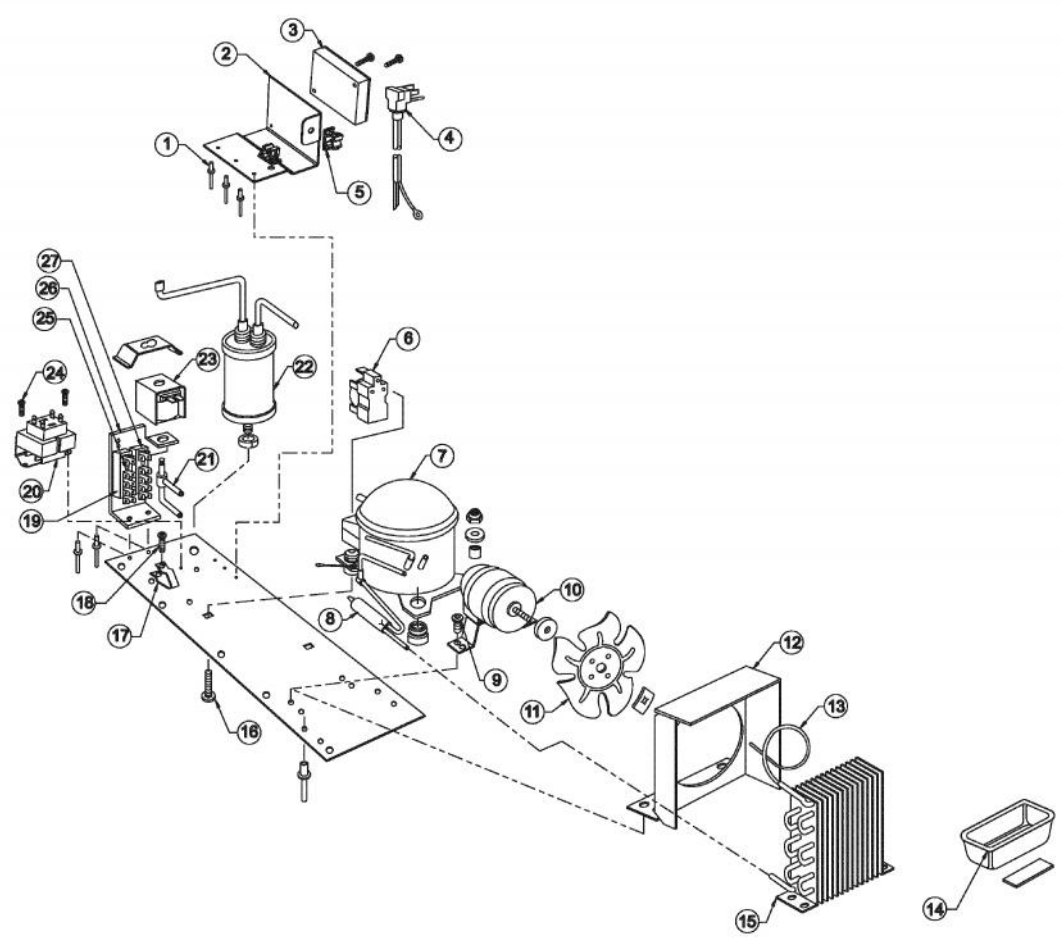

Ref #	Part Number	Qty.	Description
1	007614-000	1	EVAPORATOR FAN - 42245142
2	007652-000	1	BLOWER GUARD ASSEMBLY- 42245143
3	005778-000	1	EVAPORATOR THERMISTOR (42245144)
4	PS100121	1	DEFROST THERMISTOR REF. DRAWER (42245145)
5	007627-000	1	EVAPORATOR ASSEMBLY - 42245146
6	005828-000	1	EVAPORATOR TRIM XWHX - 42241383
7	003477-000	1	FREEZER DOOR LATCH (42245877)
8	PW210052	1	FRONT SHROUD
9	004364-000	6	HOLE PLUGS
10	PW220001	1	LIGHT SHIELD (VUWC140)X42242070
11	PW240014	1	LIGHT BULB 15 WATT VUWC 2240004A
12	PW220002	1	LENS COVER,INTER. LGT(VUWC)42242035
13	007628-000	1	THERMOSTAT - 42244638
14	007629-000	1	THERMOSTAT BRACKET XBK - 42245087
15	PW230004	1	THERMOSTAT KNOB (VUWC140)X42241950
16	PW210003	1	GRILLE, (VUWC140) X 42242485
17	PW230012	1	LIGHT SWITCH, PLUNGER XBKX 42242915
18	PW200003	2	SCREW 42242847 (PKG 20)
19	007620-000	1	TEMPERTURE ADJUSTMENT COLLAR - 42245152
20	007618-000	1	DRAIN FUNNEL - 42245153
21	PW220009	1	DRAIN TUBE J-TRAP (42242901)
22	PS100077	1	J TRAP 142 WC
23	005233-000	1	FREEZER DOOR HINGE W/SCREWS - 42245156
24	004467-000	1	FREEZER DOOR (42245595)
25	007635-000	1	ADHESIVE TAPE - 41003698
26	007636-000	1	MAGNETIC STRICKER - 41003679

Ref #	Part Number	Qty.	Description
1	007616-000	1	ICEMAKER COVER XSS - 42245591
2	007622-000	1	ICEMAKER BRACKET - 42245157
3	005779-000	1	ICE MAKER
4	005848-000	1	ICEMAKER BIN ARM - 42242104

Ref #	Part Number	Qty.	Description
1	007617-000	1	ICE BUCKET CLEAR - 42245154
2	007621-000	1	ICE BUCKET SHELF XWH - 42245149
3	007619-000	1	COMPLETE SEPARATOR ASSEMBLY - 42245150
4	005783-000	1	WIRE SHELF (42245881)
5	007630-000	1	SEPARATOR STRIP XSS - 42245592