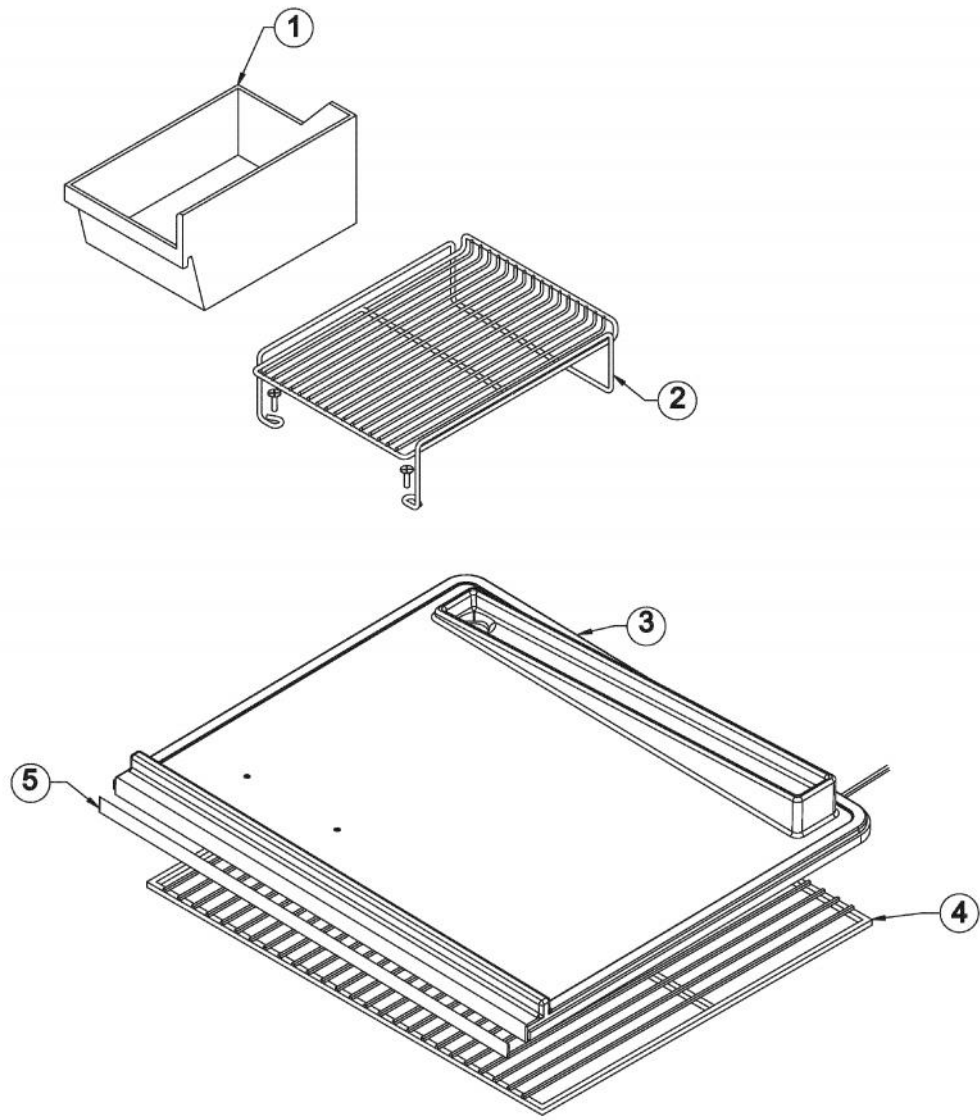

Ref #	Part Number	Qty.	Description
1	007614-000	1	EVAPORATOR FAN - 42245142
2	007652-000	1	BLOWER GUARD ASSEMBLY- 42245143
3	005778-000	1	EVAPORATOR THERMISTOR (42245144)
4	PS100121	1	DEFROST THERMISTOR REF. DRAWER (42245145)
5	007627-000	1	EVAPORATOR ASSEMBLY - 42245146
6	005828-000	1	EVAPORATOR TRIM XWHX - 42241383
7	003477-000	1	FREEZER DOOR LATCH (42245877)
8	PW210052	1	FRONT SHROUD
9	004364-000	6	HOLE PLUGS
10	PW220001	1	LIGHT SHIELD (VUWC140)X42242070
11	PW240014	1	LIGHT BULB 15 WATT VUWC 2240004A
12	PW220002	1	LENS COVER,INTER. LGT(VUWC)42242035
13	007628-000	1	THERMOSTAT - 42244638
14	007629-000	1	THERMOSTAT BRACKET XBK - 42245087
15	PW230004	1	THERMOSTAT KNOB (VUWC140)X42241950
16	PW210003	1	GRILLE, (VUWC140) X 42242485
17	PW230012	1	LIGHT SWITCH, PLUNGER XBKX 42242915
18	PW200003	2	SCREW 42242847 (PKG 20)
19	007620-000	1	TEMPERTURE ADJUSTMENT COLLAR - 42245152
20	007618-000	1	DRAIN FUNNEL - 42245153
21	PW220009	1	DRAIN TUBE J-TRAP (42242901)
22	PS100077	1	J TRAP 142 WC
23	005233-000	1	FREEZER DOOR HINGE W/SCREWS - 42245156
24	004467-000	1	FREEZER DOOR (42245595)
25	007635-000	1	ADHESIVE TAPE - 41003698
26	007636-000	1	MAGNETIC STRICKER - 41003679

Ref #	Part Number	Qty.	Description
1	007616-000	1	ICEMAKER COVER XSS - 42245591
2	007622-000	1	ICEMAKER BRACKET - 42245157
3	005779-000	1	ICE MAKER
4	005848-000	1	ICEMAKER BIN ARM - 42242104

Ref #	Part Number	Qty.	Description
1	007617-000	1	ICE BUCKET CLEAR - 42245154
2	007621-000	1	ICE BUCKET SHELF XWH - 42245149
3	007619-000	1	COMPLETE SEPARATOR ASSEMBLY - 42245150
4	005783-000	1	WIRE SHELF (42245881)
5	007630-000	1	SEPARATOR STRIP XSS - 42245592