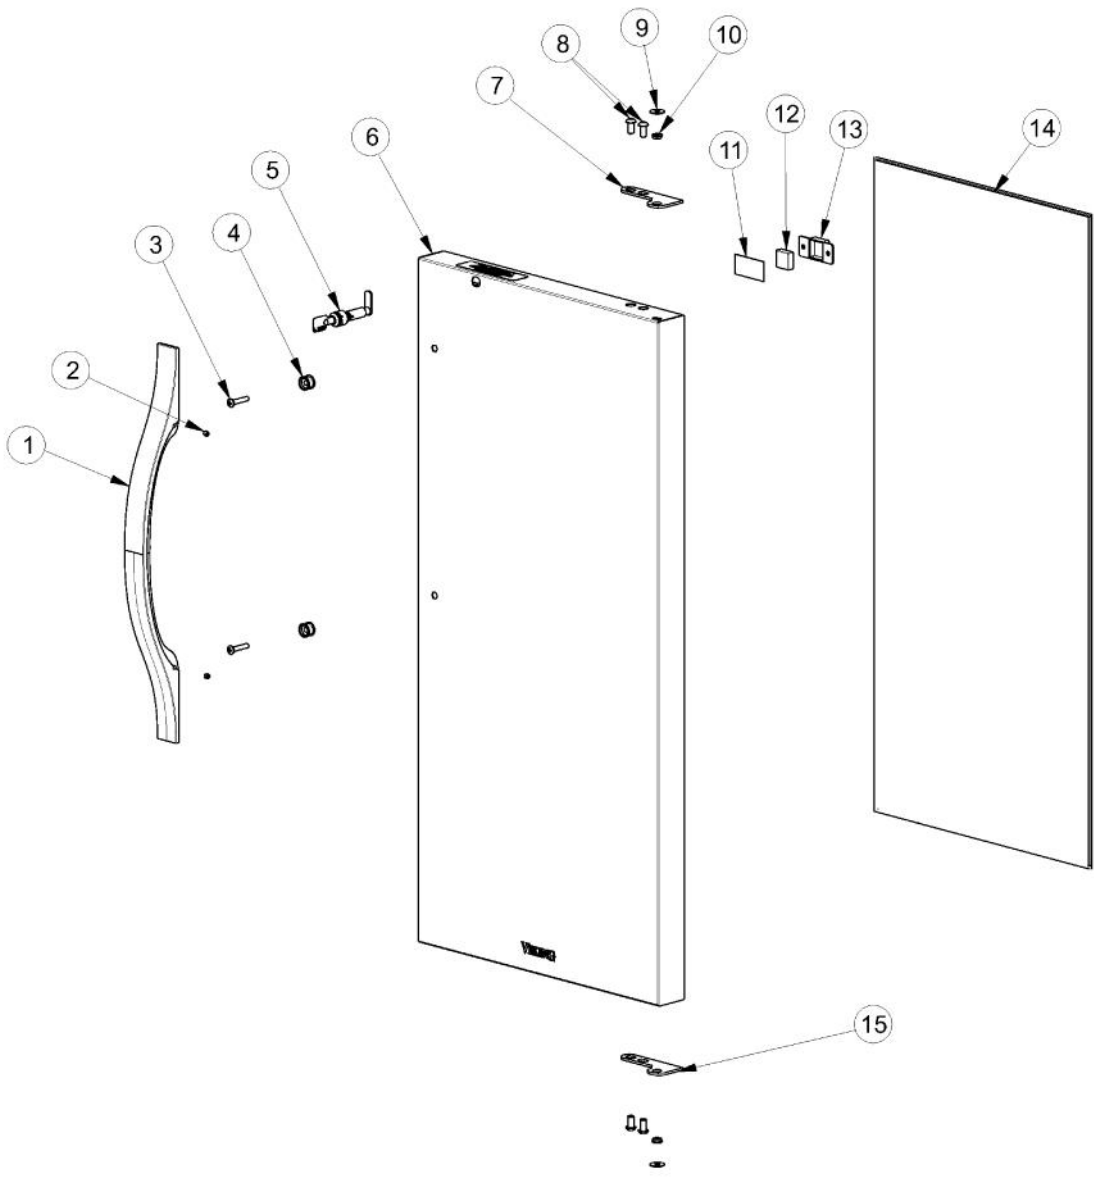

Ref #	Part Number	Qty.	Description
1	010081-000	1	DES DOOR HANDLE - SS
2	009644-000	2	SET SCREW
3	PW300163	2	SCREW (VUIM150) 42243357
4	010080-000	2	STAND-OFF STUD - DESIGNER
5	PW200059	1	LOCK & KEY ASSY FOR SSDF DOORS
6	010049-000	1	DOOR ASSEMBLY - RT
6	010050-000	1	DOOR ASSEMBLY - LT
6	010728-000	1	DOOR ASSEMBLY - RT, SOLID, BK W/LOCK
6	010729-000	1	DOOR ASSEMBLY - LT, SOLID, BK W/LOCK
7	009760-000	1	HINGE ADAPTER, TOP, SS
8	010212-000	4	SCREW, 1/4-20 SS
9	009761-000	2	WASHER, NYLON
10	009755-000	2	HINGE BUSHING
11	009762-000	1	3M TAPE, 1.75
12	009759-000	1	DOOR SWITCH MAGNET
13	010668-000	1	RETAINER, MAGNET
13	010216-000	1	DOOR SWITCH MAGNET RETAINER
14	PW230017	1	DOOR GASKET (VUAR/VUWC) 42242914
14	PW230019	1	SS GLASS DOOR W/O FRAME 42243720
15	009757-000	1	HINGE ADAPTER, BOTTOM, SS