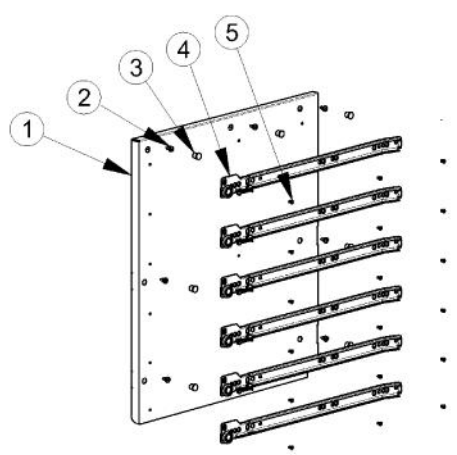

Ref #	Part Number	Qty.	Description
1	009924-000	2	WASHER HD SCREW - ZN
2	007641-000	1	NO.10 EXTERNAL TOOTH LOCKWASHER
3	PS100007	1	AURA LIGHT ASSY (BLACK) 42245124
4	010236-000	3	10-32 X 3/4? PHILLIPS COUNTERSUNK SCREW, ZN
5	010695-000	1	STANDARD HINGE, RIGHT TOP, CHROME
6	PS100019	1	BACK PANEL ASSEMBLY (42245283) 152 WC
7	009924-000	26	WASHER HD SCREW - ZN
8	010021-000	1	BUSHING
9	010702-000	1	STANDARD HINGE, RIGHT BOTTOM, CHROME
10	010236-000	3	10-32 X 3/4? PHILLIPS COUNTERSUNK SCREW, ZN
11	010027-000	1	TOE GRILLE - BK
12	009489-000	2	NO.12 X 3/4 TYPE AB PHILLIPS SCREW, BLACK
13	PW240045	1	SERV. ASSY BLACK DRAIN TUBE 42244609
14	010772-000	1	DRIP TRAY - BL
15	PW200019	2	POP RIVET
16	010245-000	1	DOUBLEE SIDED TAPE, 1.75
17	010246-000	1	EVAPORATOR FAN
18	010028-000	2	1 SPACER - BK
19	PW200007	2	SCREW, EVAPOR. (VUWC140)X 08204902
20	010774-000	1	EVAPORATOR ASSEMBLY
21	010022-000	1	WIRE CONDUIT
NI	PW200078	4	LEVELING LEG (42246384)

Ref #	Part Number	Qty.	Description
1	009924-000	2	WASHER HD SCREW - ZN
2	009486-000	2	NO.10 EXTERNAL TOOTH STAR WASHER, SS
3	028581-000	1	DISPLAY ASM BK, 15 WC GLASS DR.
3	028582-000	1	DISPLAY ASM BK, 15 WC SOLID DR.
4	010227-000	1	COMMUNICATION CABLE
5	010210-000	1	TEMP SENSOR
6	007640-000	2	PLASTIC WIRE CLIP
7	010220-000	1	DISPLAY TEMP SENSOR
8	010698-000	1	SCREW, NO.10 X .5 ZN

Ref #	Part Number	Qty.	Description
1	010769-000	1	LINER SHIELD - LH
2	010698-000	1	SCREW, NO.10 X .5 ZN
3	010228-000	6	BUSHING 2620
4	010226-000	6	CABINET SIDE, LH - BK
5	010039-000	36	RIVET, 1/8 STEEL
6	010242-000	1	SHELF SLIDE, RH - BL
7	010773-000	1	LINER SHIELD - RH
8	010235-000	6	SHELF SLIDED, RH - BK
9	010771-000	6	FRONT NATURAL WOOD
10	010232-000	6	SHELF SLIDE, LH - BK
11	010230-000	12	SCREW, NO.8 X 1/2 PH PAN HEAD
12	010770-000	6	SHELF RACK