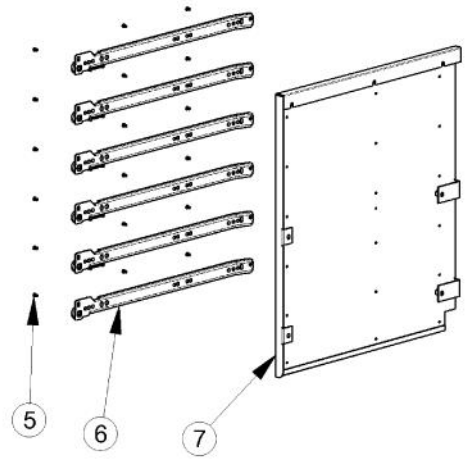

Ref #	Part Number	Qty.	Description
1	009924-000	2	WASHER HD SCREW - ZN
2	007641-000	1	NO.10 EXTERNAL TOOTH LOCKWASHER
3	PS100007	1	AURA LIGHT ASSY (BLACK) 42245124
4	010236-000	3	10-32 X 3/4? PHILLIPS COUNTERSUNK SCREW, ZN
5	010695-000	1	STANDARD HINGE, RIGHT TOP, CHROME
6	PS100019	1	BACK PANEL ASSEMBLY (42245283) 152 WC
7	009924-000	26	WASHER HD SCREW - ZN
8	010021-000	1	BUSHING
9	010702-000	1	STANDARD HINGE, RIGHT BOTTOM, CHROME
10	010236-000	3	10-32 X 3/4? PHILLIPS COUNTERSUNK SCREW, ZN
11	010027-000	1	TOE GRILLE - BK
12	009489-000	2	NO.12 X 3/4 TYPE AB PHILLIPS SCREW, BLACK
13	PW240045	1	SERV. ASSY BLACK DRAIN TUBE 42244609
14	010772-000	1	DRIP TRAY - BL
15	PW200019	2	POP RIVET
16	010245-000	1	DOUBLEE SIDED TAPE, 1.75
17	010246-000	1	EVAPORATOR FAN
18	010028-000	2	1 SPACER - BK
19	PW200007	2	SCREW, EVAPOR. (VUWC140)X 08204902
20	010774-000	1	EVAPORATOR ASSEMBLY
21	010022-000	1	WIRE CONDUIT
NI	PW200078	4	LEVELING LEG (42246384)

Ref #	Part Number	Qty.	Description
1	009924-000	2	WASHER HD SCREW - ZN
2	009486-000	2	NO.10 EXTERNAL TOOTH STAR WASHER, SS
3	028581-000	1	DISPLAY ASM BK, 15 WC GLASS DR.
3	028582-000	1	DISPLAY ASM BK, 15 WC SOLID DR.
4	010227-000	1	COMMUNICATION CABLE
5	010210-000	1	TEMP SENSOR
6	007640-000	2	PLASTIC WIRE CLIP
7	010220-000	1	DISPLAY TEMP SENSOR
8	010698-000	1	SCREW, NO.10 X .5 ZN

Ref #	Part Number	Qty.	Description
1	010769-000	1	LINER SHIELD - LH
2	010698-000	1	SCREW, NO.10 X .5 ZN
3	010228-000	6	BUSHING 2620
4	010226-000	6	CABINET SIDE, LH - BK
5	010039-000	36	RIVET, 1/8 STEEL
6	010242-000	1	SHELF SLIDE, RH - BL
7	010773-000	1	LINER SHIELD - RH
8	010235-000	6	SHELF SLIDED, RH - BK
9	010771-000	6	FRONT NATURAL WOOD
10	010232-000	6	SHELF SLIDE, LH - BK
11	010230-000	12	SCREW, NO.8 X 1/2 PH PAN HEAD
12	010770-000	6	SHELF RACK