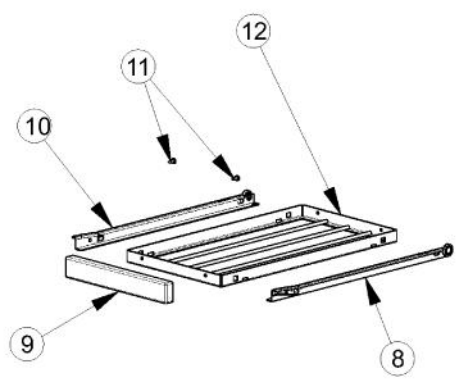

Ref #	Part Number	Qty.	Description
1	009924-000	2	WASHER HD SCREW - ZN
2	007641-000	1	NO.10 EXTERNAL TOOTH LOCKWASHER
3	PS100007	1	AURA LIGHT ASSY (BLACK) 42245124
4	010236-000	3	10-32 X 3/4? PHILLIPS COUNTERSUNK SCREW, ZN
5	010695-000	1	STANDARD HINGE, RIGHT TOP, CHROME
6	PS100019	1	BACK PANEL ASSEMBLY (42245283) 152 WC
7	009924-000	26	WASHER HD SCREW - ZN
8	010021-000	1	BUSHING
9	010702-000	1	STANDARD HINGE, RIGHT BOTTOM, CHROME
10	010236-000	3	10-32 X 3/4? PHILLIPS COUNTERSUNK SCREW, ZN
11	010027-000	1	TOE GRILLE - BK
12	009489-000	2	NO.12 X 3/4 TYPE AB PHILLIPS SCREW, BLACK
13	PW240045	1	SERV. ASSY BLACK DRAIN TUBE 42244609
14	010772-000	1	DRIP TRAY - BL
15	PW200019	2	POP RIVET
16	010245-000	1	DOUBLEE SIDED TAPE, 1.75
17	010246-000	1	EVAPORATOR FAN
18	010028-000	2	1 SPACER - BK
19	PW200007	2	SCREW, EVAPOR. (VUWC140)X 08204902
20	010774-000	1	EVAPORATOR ASSEMBLY
21	010022-000	1	WIRE CONDUIT
NI	PW200078	4	LEVELING LEG (42246384)

Ref #	Part Number	Qty.	Description
1	009924-000	2	WASHER HD SCREW - ZN
2	009486-000	2	NO.10 EXTERNAL TOOTH STAR WASHER, SS
3	028581-000	1	DISPLAY ASM BK, 15 WC GLASS DR.
3	028582-000	1	DISPLAY ASM BK, 15 WC SOLID DR.
4	010227-000	1	COMMUNICATION CABLE
5	010210-000	1	TEMP SENSOR
6	007640-000	2	PLASTIC WIRE CLIP
7	010220-000	1	DISPLAY TEMP SENSOR
8	010698-000	1	SCREW, NO.10 X .5 ZN

Ref #	Part Number	Qty.	Description
1	010769-000	1	LINER SHIELD - LH
2	010698-000	1	SCREW, NO.10 X .5 ZN
3	010228-000	6	BUSHING 2620
4	010226-000	6	CABINET SIDE, LH - BK
5	010039-000	36	RIVET, 1/8 STEEL
6	010242-000	1	SHELF SLIDE, RH - BL
7	010773-000	1	LINER SHIELD - RH
8	010235-000	6	SHELF SLIDED, RH - BK
9	010771-000	6	FRONT NATURAL WOOD
10	010232-000	6	SHELF SLIDE, LH - BK
11	010230-000	12	SCREW, NO.8 X 1/2 PH PAN HEAD
12	010770-000	6	SHELF RACK