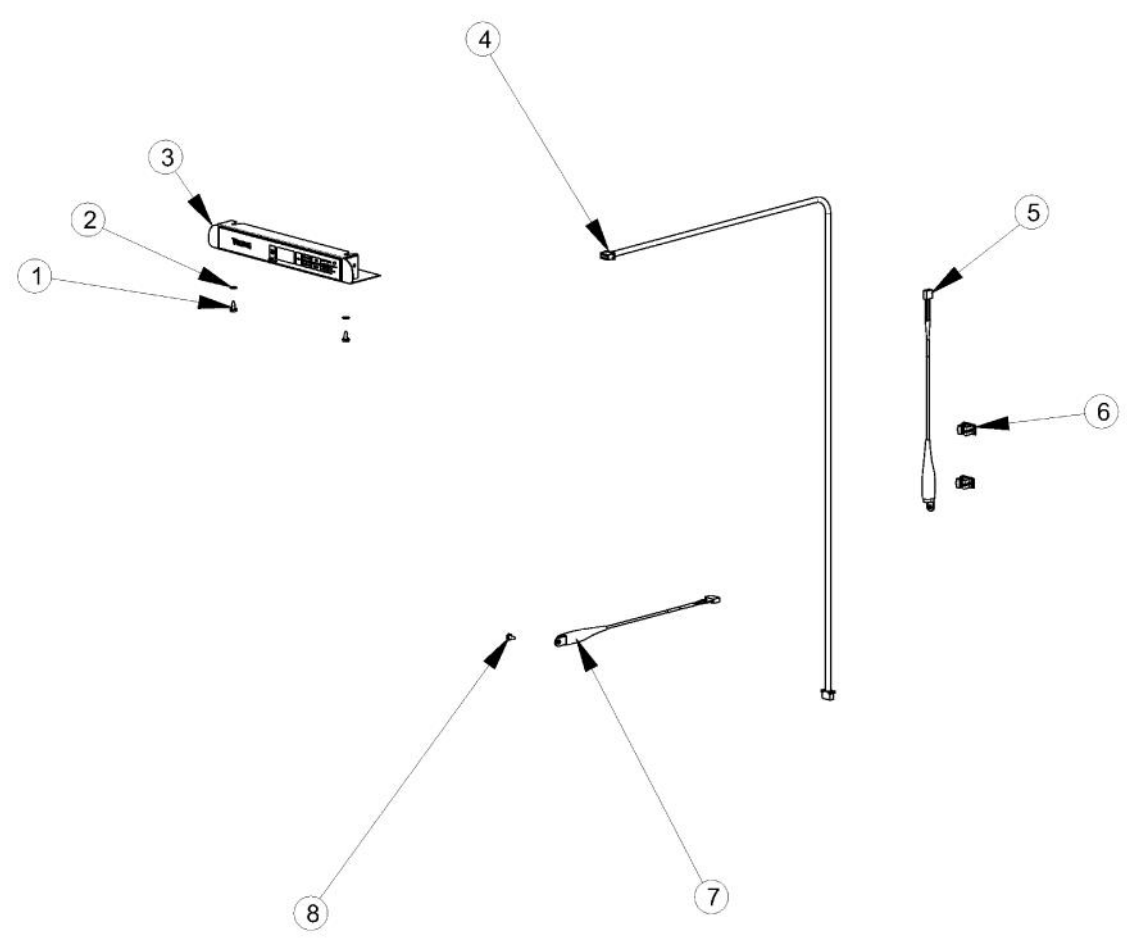

Ref #	Part Number	Qty.	Description
1	009924-000	2	WASHER HD SCREW - ZN
2	007641-000	1	NO.10 EXTERNAL TOOTH LOCKWASHER
3	PS100007	1	AURA LIGHT ASSY (BLACK) 42245124
4	010236-000	3	10-32 X 3/4? PHILLIPS COUNTERSUNK SCREW, ZN
5	010695-000	1	STANDARD HINGE, RIGHT TOP, CHROME
6	PS100019	1	BACK PANEL ASSEMBLY (42245283) 152 WC
7	009924-000	26	WASHER HD SCREW - ZN
8	010021-000	1	BUSHING
9	010702-000	1	STANDARD HINGE, RIGHT BOTTOM, CHROME
10	010236-000	3	10-32 X 3/4? PHILLIPS COUNTERSUNK SCREW, ZN
11	010027-000	1	TOE GRILLE - BK
12	009489-000	2	NO.12 X 3/4 TYPE AB PHILLIPS SCREW, BLACK
13	PW240045	1	SERV. ASSY BLACK DRAIN TUBE 42244609
14	010772-000	1	DRIP TRAY - BL
15	PW200019	2	POP RIVET
16	010245-000	1	DOUBLEE SIDED TAPE, 1.75
17	010246-000	1	EVAPORATOR FAN
18	010028-000	2	1 SPACER - BK
19	PW200007	2	SCREW, EVAPOR. (VUWC140)X 08204902
20	010774-000	1	EVAPORATOR ASSEMBLY
21	010022-000	1	WIRE CONDUIT
NI	PW200078	4	LEVELING LEG (42246384)

Ref #	Part Number	Qty.	Description
1	009924-000	2	WASHER HD SCREW - ZN
2	009486-000	2	NO.10 EXTERNAL TOOTH STAR WASHER, SS
3	028581-000	1	DISPLAY ASM BK, 15 WC GLASS DR.
3	028582-000	1	DISPLAY ASM BK, 15 WC SOLID DR.
4	010227-000	1	COMMUNICATION CABLE
5	010210-000	1	TEMP SENSOR
6	007640-000	2	PLASTIC WIRE CLIP
7	010220-000	1	DISPLAY TEMP SENSOR
8	010698-000	1	SCREW, NO.10 X .5 ZN

Ref #	Part Number	Qty.	Description
1	010769-000	1	LINER SHIELD - LH
2	010698-000	1	SCREW, NO.10 X .5 ZN
3	010228-000	6	BUSHING 2620
4	010226-000	6	CABINET SIDE, LH - BK
5	010039-000	36	RIVET, 1/8 STEEL
6	010242-000	1	SHELF SLIDE, RH - BL
7	010773-000	1	LINER SHIELD - RH
8	010235-000	6	SHELF SLIDED, RH - BK
9	010771-000	6	FRONT NATURAL WOOD
10	010232-000	6	SHELF SLIDE, LH - BK
11	010230-000	12	SCREW, NO.8 X 1/2 PH PAN HEAD
12	010770-000	6	SHELF RACK