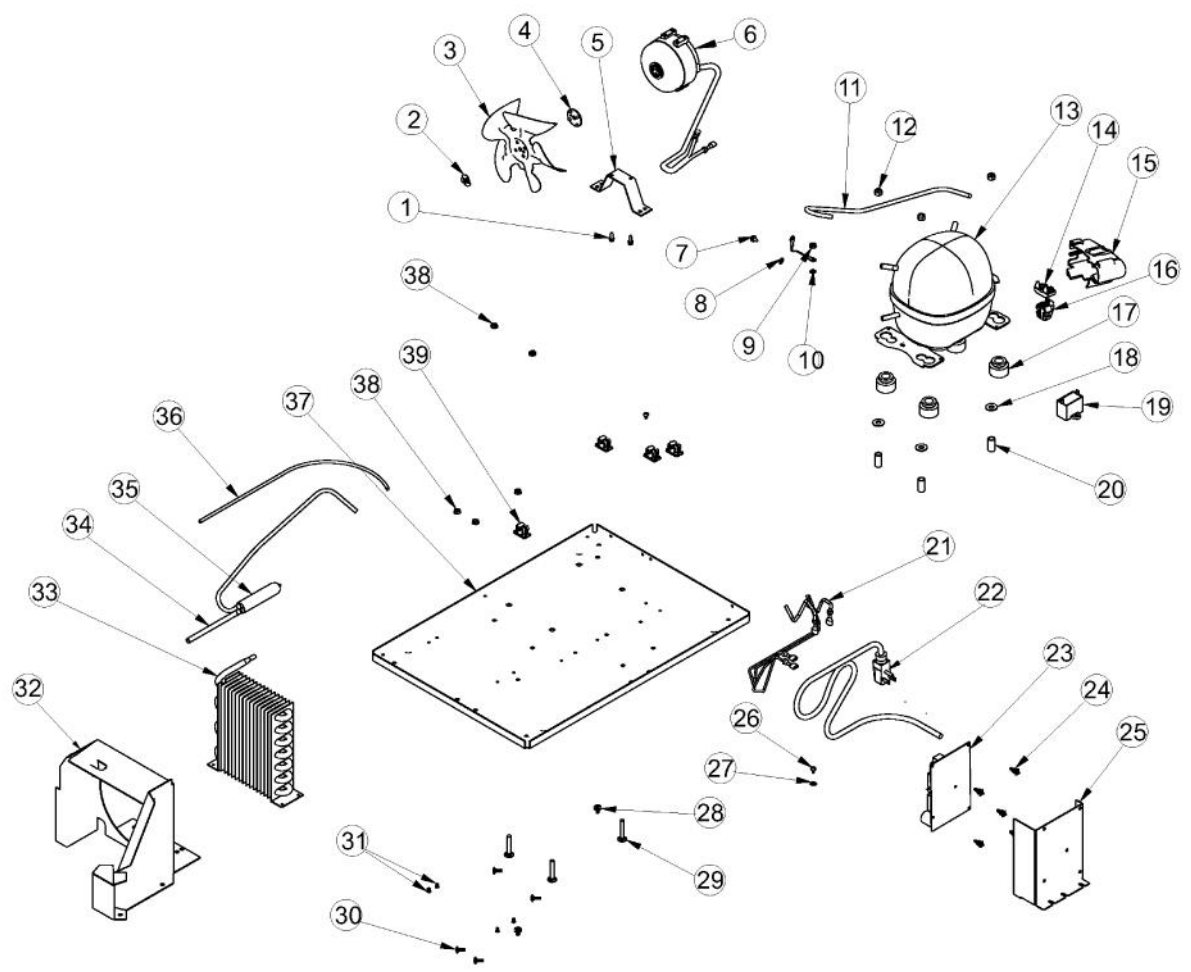

Ref #	Part Number	Qty.	Description
1	009924-000	2	WASHER HD SCREW - ZN
2	007641-000	1	NO.10 EXTERNAL TOOTH LOCKWASHER
3	PS100007	1	AURA LIGHT ASSY (BLACK) 42245124
4	010236-000	3	10-32 X 3/4? PHILLIPS COUNTERSUNK SCREW, ZN
5	010695-000	1	STANDARD HINGE, RIGHT TOP, CHROME
6	PS100019	1	BACK PANEL ASSEMBLY (42245283) 152 WC
7	009924-000	26	WASHER HD SCREW - ZN
8	010021-000	1	BUSHING
9	010702-000	1	STANDARD HINGE, RIGHT BOTTOM, CHROME
10	010236-000	3	10-32 X 3/4? PHILLIPS COUNTERSUNK SCREW, ZN
11	010027-000	1	TOE GRILLE - BK
12	009489-000	2	NO.12 X 3/4 TYPE AB PHILLIPS SCREW, BLACK
13	PW240045	1	SERV. ASSY BLACK DRAIN TUBE 42244609
14	010772-000	1	DRIP TRAY - BL
15	PW200019	2	POP RIVET
16	010245-000	1	DOUBLEE SIDED TAPE, 1.75
17	010246-000	1	EVAPORATOR FAN
18	010028-000	2	1 SPACER - BK
19	PW200007	2	SCREW, EVAPOR. (VUWC140)X 08204902
20	010774-000	1	EVAPORATOR ASSEMBLY
21	010022-000	1	WIRE CONDUIT
NI	PW200078	4	LEVELING LEG (42246384)

Ref #	Part Number	Qty.	Description
1	009924-000	2	WASHER HD SCREW - ZN
2	009486-000	2	NO.10 EXTERNAL TOOTH STAR WASHER, SS
3	028581-000	1	DISPLAY ASM BK, 15 WC GLASS DR.
3	028582-000	1	DISPLAY ASM BK, 15 WC SOLID DR.
4	010227-000	1	COMMUNICATION CABLE
5	010210-000	1	TEMP SENSOR
6	007640-000	2	PLASTIC WIRE CLIP
7	010220-000	1	DISPLAY TEMP SENSOR
8	010698-000	1	SCREW, NO.10 X .5 ZN

Ref #	Part Number	Qty.	Description
1	010769-000	1	LINER SHIELD - LH
2	010698-000	1	SCREW, NO.10 X .5 ZN
3	010228-000	6	BUSHING 2620
4	010226-000	6	CABINET SIDE, LH - BK
5	010039-000	36	RIVET, 1/8 STEEL
6	010242-000	1	SHELF SLIDE, RH - BL
7	010773-000	1	LINER SHIELD - RH
8	010235-000	6	SHELF SLIDED, RH - BK
9	010771-000	6	FRONT NATURAL WOOD
10	010232-000	6	SHELF SLIDE, LH - BK
11	010230-000	12	SCREW, NO.8 X 1/2 PH PAN HEAD
12	010770-000	6	SHELF RACK