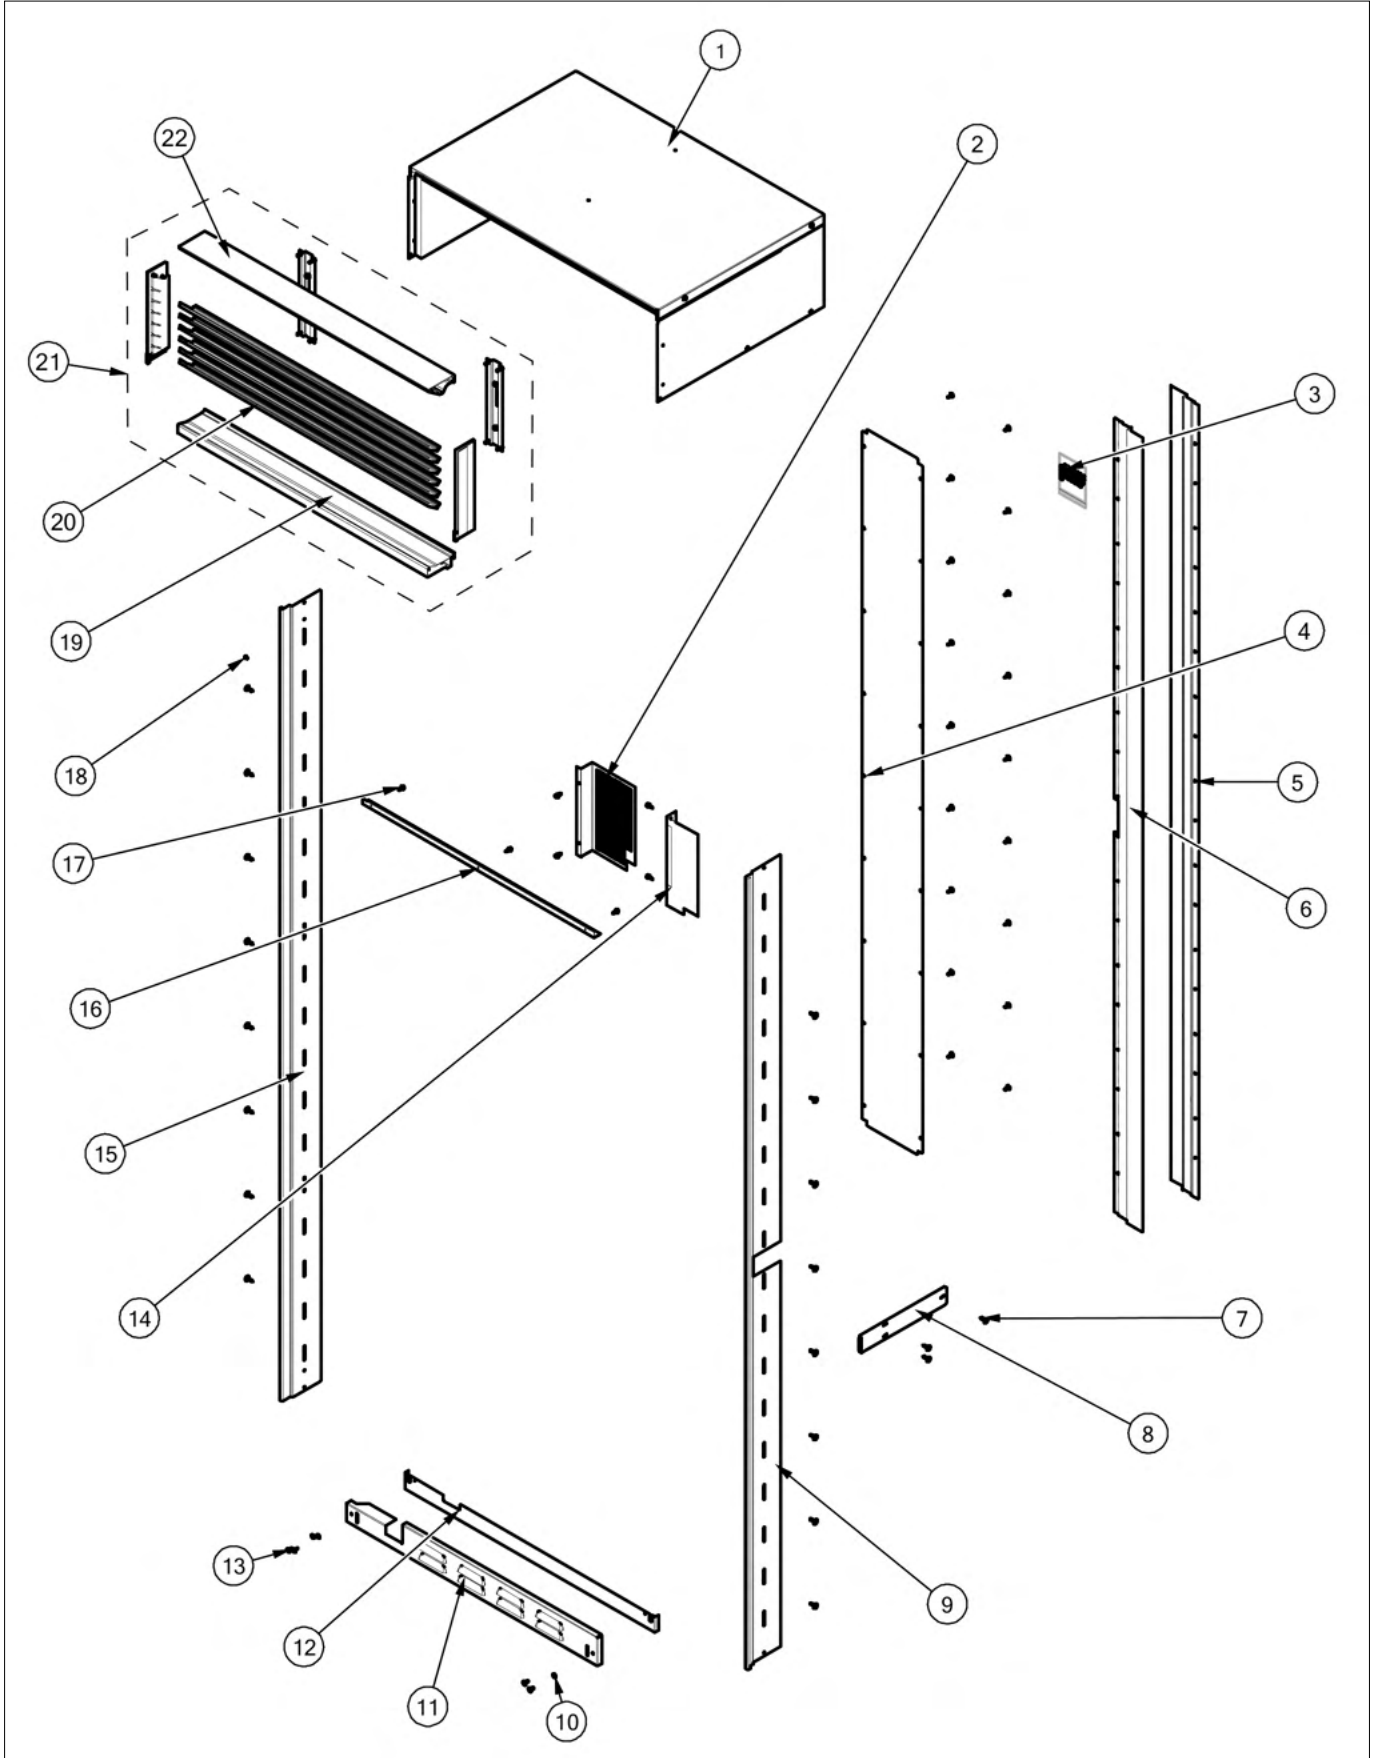

FDWB301L Decor assy

Item	Part No.	Name	Qty	Uom	NOTES
1	007982-000	MC COVER ASM WC	1	EA	Not available online / Call for pricing and availability
2	003586-000	GUARD MC WC	1	EA	
3	M0215318	SCREW-SM	22	EA	
4	K2097557	REAR AIR DUCT COVER	1	EA	
5	PK920066	TRIM, EXTRU, SIDE DES	1	EA	
6	006420-000	TRIM, EXTRU,SIDE, WC DES	1	EA	
7	M0210458	SCR 8-18 X 5/8 WAFER PH SMS	19	EA	
8	PC920189	STRIKE PLATE	1	EA	
9	B2098350	SIDE TRIM - WC PRO LH	1	EA	
10	40370P01	WASHER, FLAT	4	EA	
11	C9098047BK	BASE GRILLE - WC TOP LH BK	1	EA	
11	C9098041BK	BASE GRILLE - WC TOP RH	1	EA	
12	C9098048BK	BASE GRILLE - WC BOT LH BK	1	EA	
12	C9098042BK	BASE GRILLE - WC BOT RH		EA	
13	M0210443	SCREW-E SM VM0210443	22	EA	
14	003589-000	GUARD MC WC RIGHT	1	EA	
15	PK910123	SIDE TRIM - PRO	1	EA	
16	PE940199	FILLER, L - BRACKET	1	EA	
17	PD020194	SCR, HEX SRTD WSHR HD, #8-18 X 1/2	7	EA	
18	PC040010	POP RIVET (.063/GR -.125) GAMD42-A	1	EA	
19	PM910181	GRILLE - LOWER LH	1	EA	
20	PM910180	GRILLE - MIDDLE WC	6	EA	
21	019614-000	GRILLE ASM, WC, FOL LH	1	EA	
22	PM910179	GRILLE - UPPER	1	EA	
NI	M0223509	SCREW-LAG	8	EA	
NI	M0270510	WASHER #	8	EA	
NI	B2097509	GRILLE - TOP TRIM	1	EA