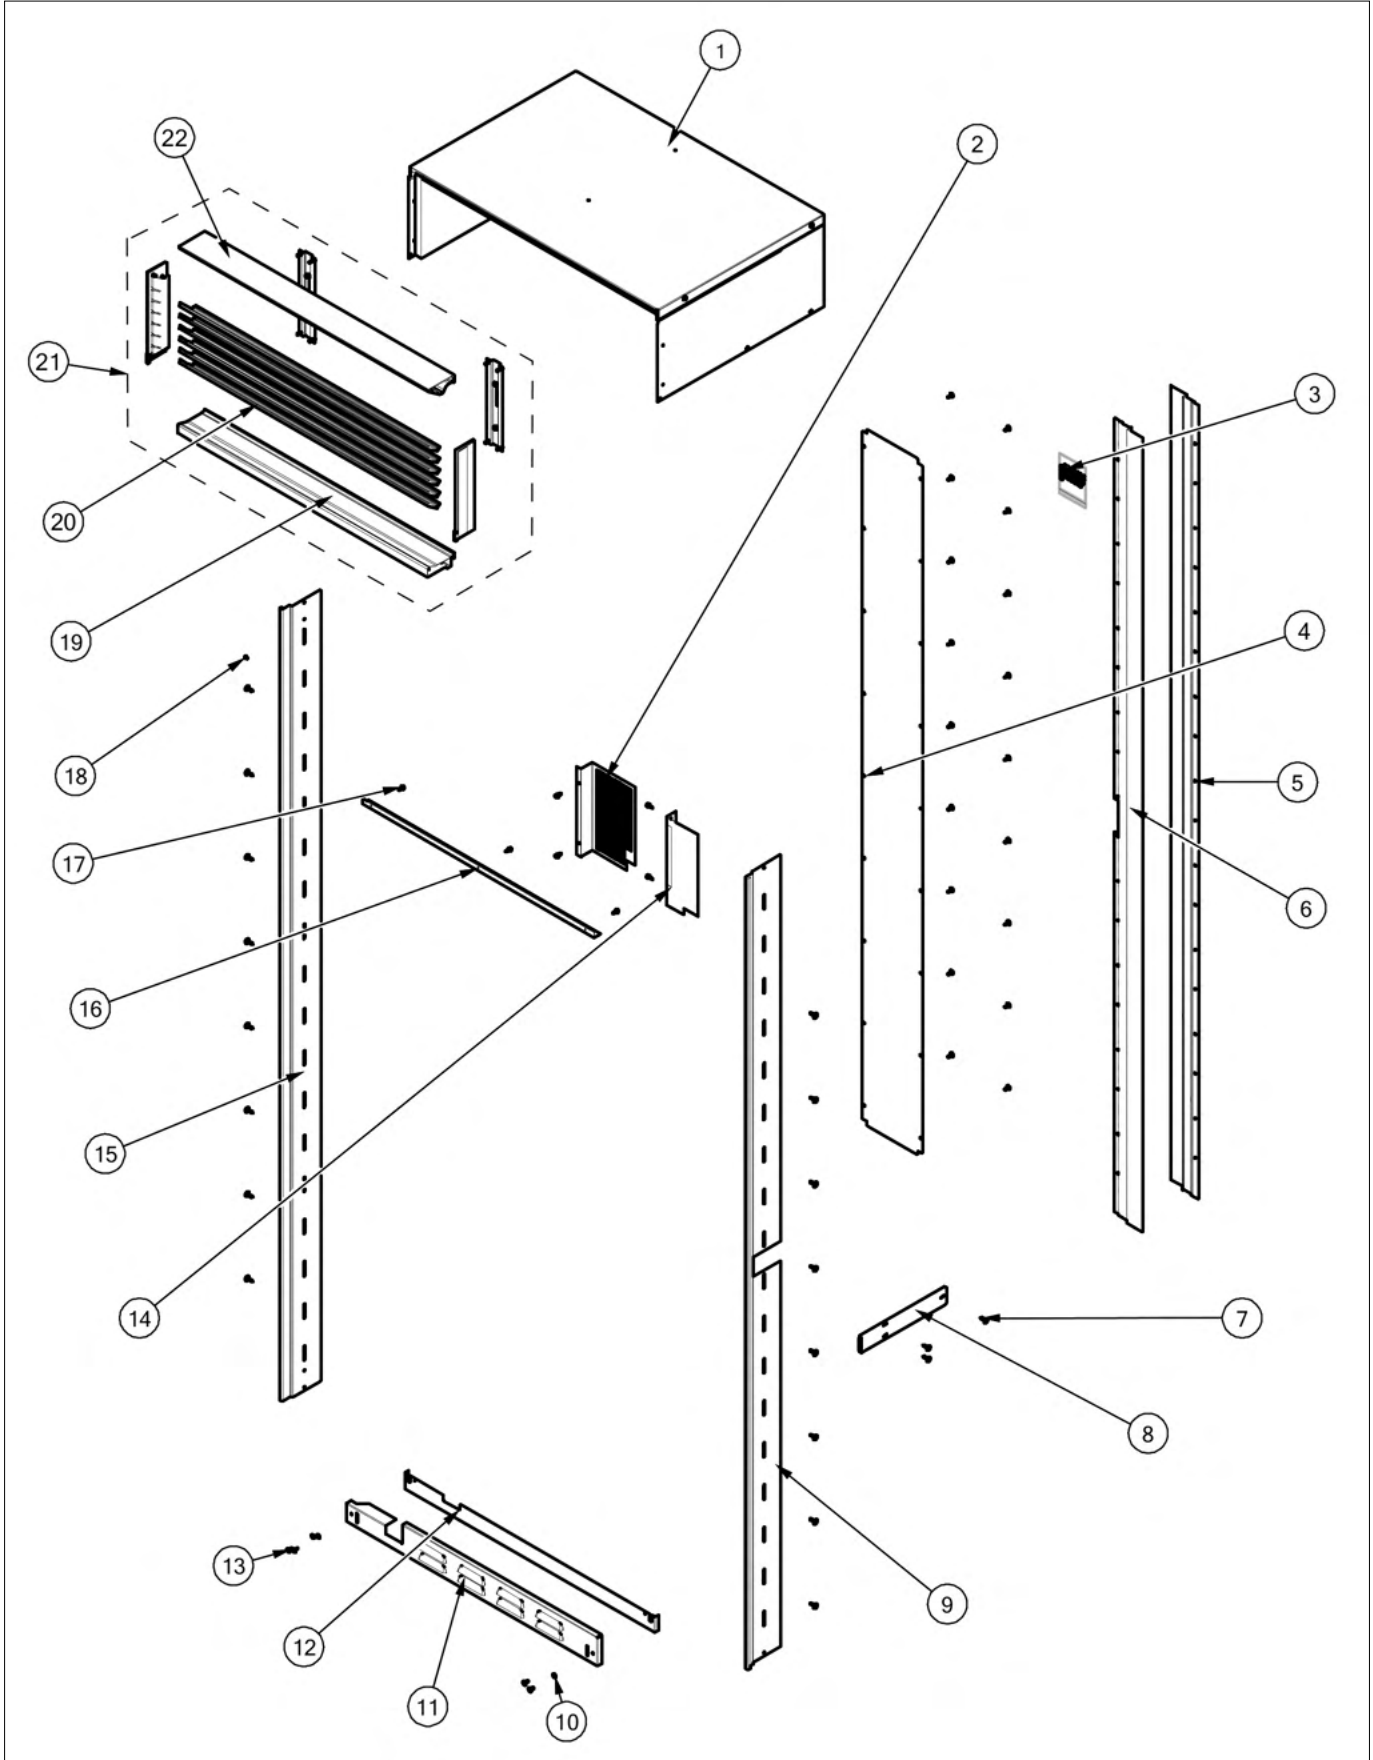

FDWB301R Decor Assy

Item	Part No.	Name	Qty	Uom	NOTES
1	007982-000	MC COVER ASM WC	1	EA	Not available online / Call for pricing and availability
2	003586-000	GUARD MC WC	1	EA	
3	M0215318	SCREW-SM	22	EA	
4	K2097557	REAR AIR DUCT COVER	1	EA	
5	PK920066	TRIM, EXTRU, SIDE DES	1	EA	
6	006420-000	TRIM, EXTRU, SIDE, WC DES	1	EA	
7	M0210458	SCR 8-18 X 5/8 WAFER PH SMS	19	EA	
8	PC920189	STRIKE PLATE	1	EA	
9	B2098350	SIDE TRIM - WC PRO LH	1	EA	
10	40370P01	WASHER, FLAT	4	EA	
11	C9098047BK	BASE GRILLE - WC TOP LH BK	1	EA	
11	C9098041BK	BASE GRILLE - WC TOP RH	1	EA	
12	C9098048BK	BASE GRILLE - WC BOT LH BK	1	EA	
12	C9098042BK	BASE GRILLE - WC BOT RH		EA	
13	M0210443	SCREW-E SM VM0210443	22	EA	
14	003589-000	GUARD MC WC RIGHT	1	EA	
15	PK910123	SIDE TRIM - PRO	1	EA	
16	PE940199	FILLER, L - BRACKET	1	EA	
17	PD020194	SCR, HEX SRTD WSHR HD, #8-18 X 1/2	7	EA	
18	PC040010	POP RIVET (.063/GR -.125) GAMD42-A	1	EA	
19	PM910181	GRILLE - LOWER LH	1	EA	
20	PM910180	GRILLE - MIDDLE WC	6	EA	
21	019615-000	GRILLE ASM, WC, FOL RH	1	EA	
22	PM910179	GRILLE - UPPER	1	EA	
NI	M0223509	SCREW-LAG	8	EA	
NI	M0270510	WASHER #	8	EA	
NI	B2097509	GRILLE - TOP TRIM	1	EA