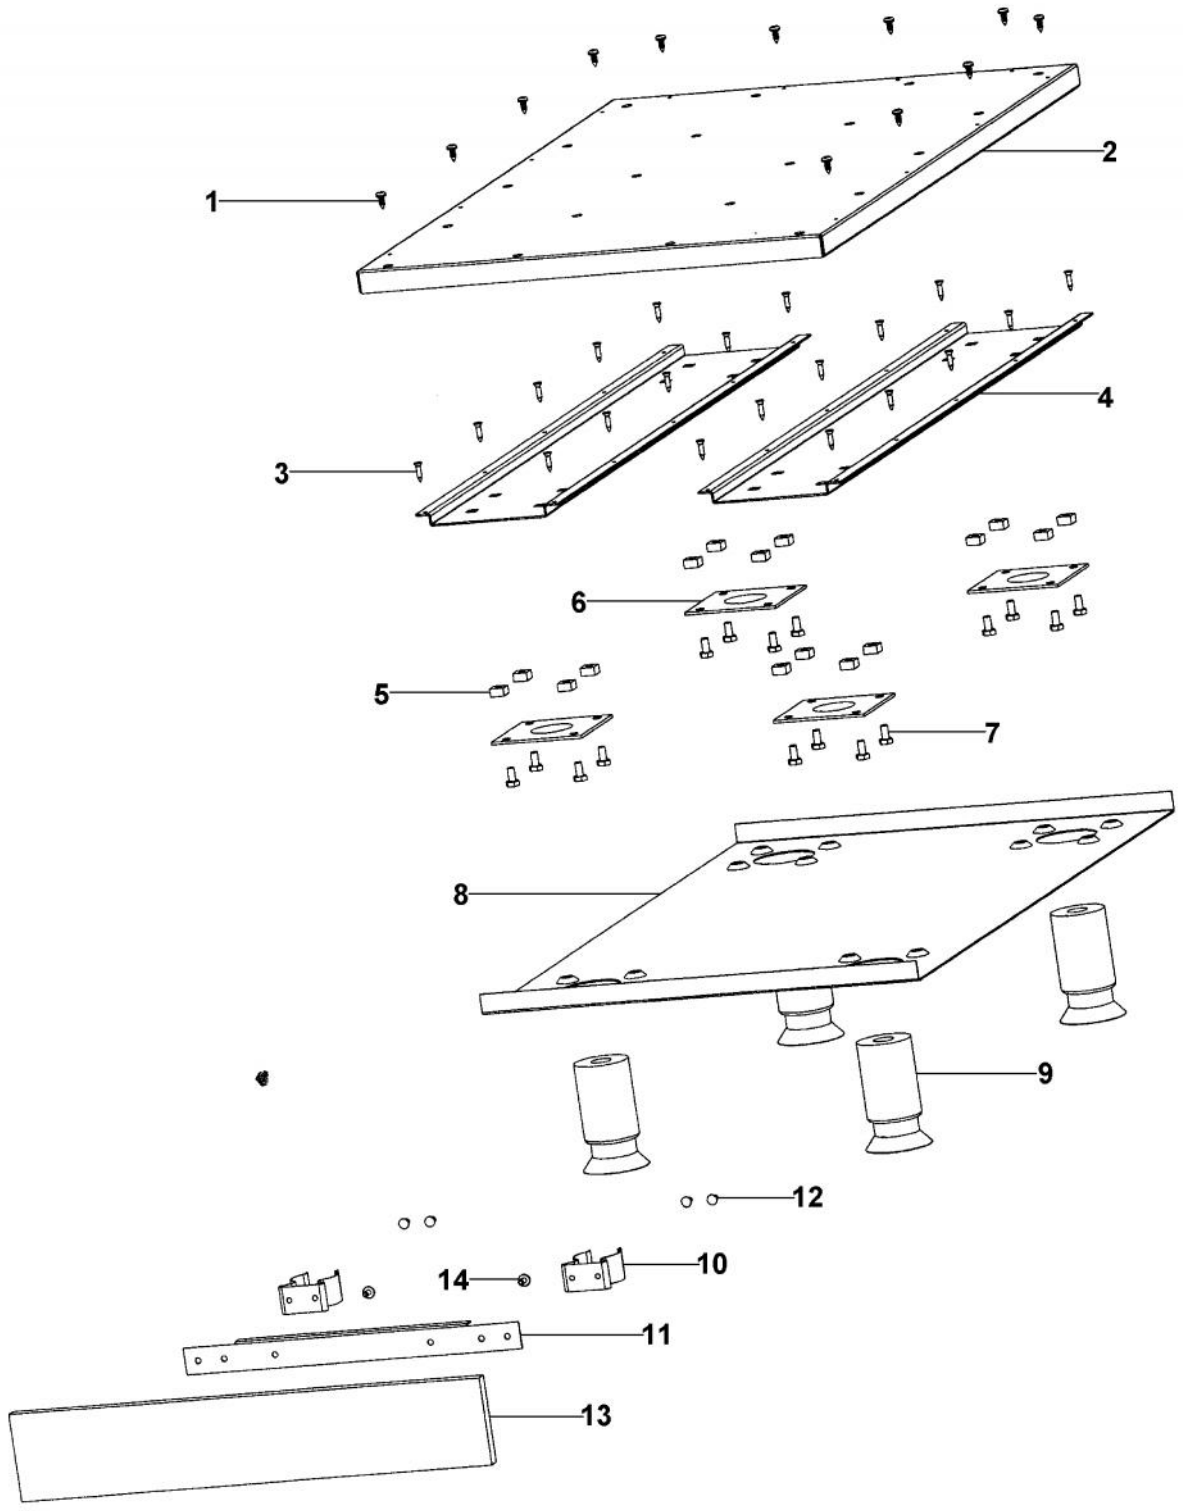

Ref #	Part Number	Qty.	Description
1	PC040014		POP RIVOT-SS42 SS
2	B20013969		TOP DRAWER REAR (VBO1830)
3	B20013968		TOP DRAWER (VBO1830)
4	PC080010		SLIDE
5	PC040019		POP RIVET (0.125 GR X 0.156 DIA)
6	PD040004		GROMMET BUMPER
7	PD020120		8 X 1/2 TEK SHEET METAL SCREW
8	B20013966		TOP INNER DRAWER DOOR (VBO1830)
9	B20013950		HANDLE BRACKET (VBO/VTPO18)
10	B30013965		TOP OUTER DRAWER DOOR (VBO1830)
11	PD020139		NO.8 X 1/2 P.H. FLAT TOP TRUSS U/C NO.2 TYPE AB 30 SS/...
12	PD020056		NO.10-24 X 1/2 PH.TR. M.S. SS
13	PE030189		CABINET HANDLE
14	PE030187		ENDCAP, TUBE
NI	G32013967SS		TOP DRAWER ASSY (VBO1830)

Ref #	Part Number	Qty.	Description
1	B20014623		INNER DOOR (VBO1811)
2	B20013950		HANDLE BRACKET (VBO/VTPO18)
3	PD020120		8 X 1/2 TEK SHEET METAL SCREW
4	PD040004		GROMMET BUMPER
5	B10014818		HINGE HOLE COVER (CABINET DOOR)
6	PD020119		8-32X3/8 PH CTR. MACH.SCREW S.S.
7	PC020172		DOOR HINGE (BBQ)
8	PD030098		8-32 HEX KEP NUT S.S.
9	B30014622		O/S DOOR PANEL (VBO/VTPO18)
10	PD020139		NO.8 X 1/2 P.H. FLAT TOP TRUSS U/C NO.2 TYPE AB 30 SS/...
11	PD020056		NO.10-24 X 1/2 PH.TR. M.S. SS
12	PE030187		ENDCAP, TUBE
13	PE030189		CABINET HANDLE
NI	G32014624SS		DOOR ASSEMBLY (VBO1811)

Ref #	Part Number	Qty.	Description
1	PD020055		NO.10 X 1/2 PAN PHIL. TEK. SS
2	B20013957		MAIN BOTTOM (VBO1830)
3	PD020061		NO.8 X 3/4 FLAT HD TEK. SS.
4	A20013935		LEG BRACE (VQBO3021)
5	PD030043		1/4-20 CAGE NUT SS
6	PC030007		LEG PLATE - 3/4 THREADED HOLE
7	PD010006		HEX HD. BOLT - 1/4-20 X 1/2
8	B20013958		BOTTOM COVER (VBO1830)
9	PC030017		4 LEG ASSY
10	PD030002		LOWER ACC PAN SPRING CLAMP (SYWE1)
11	A20014679		18 KICK PLATE MOUNT BRKT
12	PC040003		POP RIVET - SB64 3/16DIA.X 3/8
13	PK030482		18 KICK PLATE 18.125 X 3.250
14	PD020002		10 X 1/2 PH.TR.HD.SMS.