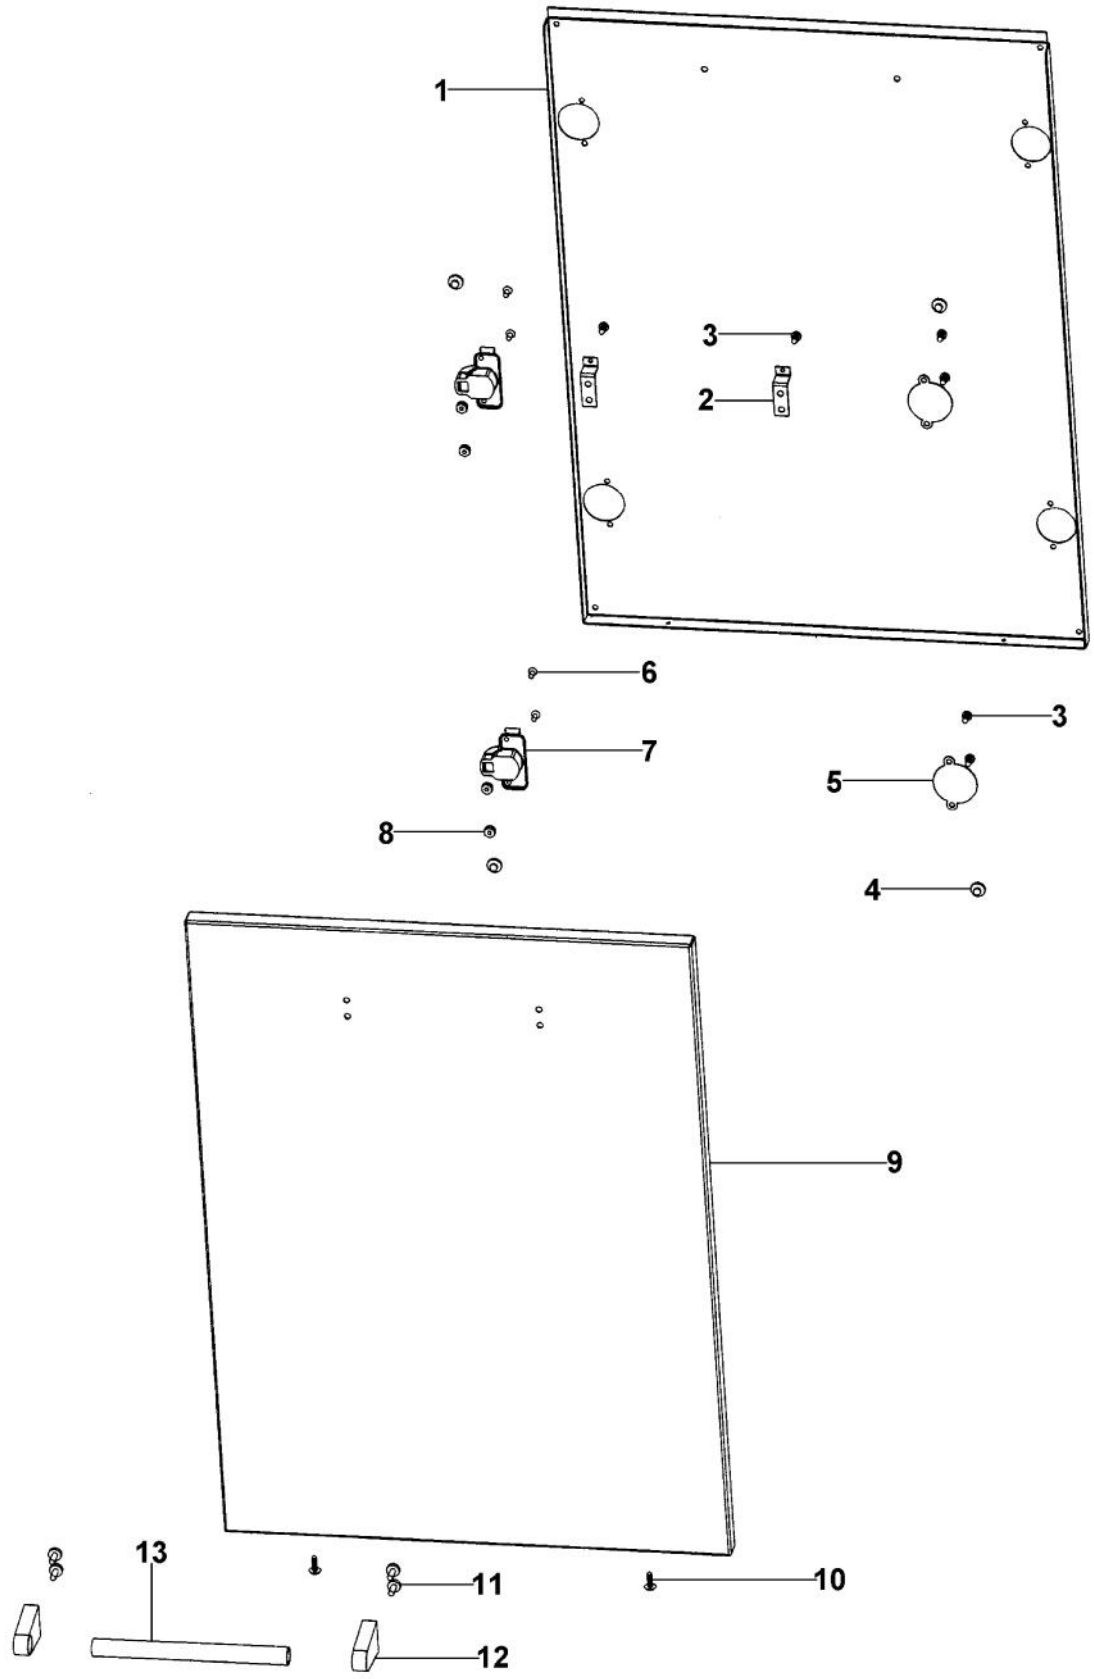

Ref #	Part Number	Qty.	Description
1	PC040014		POP RIVOT-SS42 SS
2	B20013969		TOP DRAWER REAR (VBO1830)
3	B20013968		TOP DRAWER (VBO1830)
4	PC080010		SLIDE
5	PC040019		POP RIVET (0.125 GR X 0.156 DIA)
6	PD040004		GROMMET BUMPER
7	PD020120		8 X 1/2 TEK SHEET METAL SCREW
8	B20013966		TOP INNER DRAWER DOOR (VBO1830)
9	B20013950		HANDLE BRACKET (VBO/VTPO18)
10	B30013965		TOP OUTER DRAWER DOOR (VBO1830)
11	PD020139		NO.8 X 1/2 P.H. FLAT TOP TRUSS U/C NO.2 TYPE AB 30 SS/...
12	PD020056		NO.10-24 X 1/2 PH.TR. M.S. SS
13	PE030189		CABINET HANDLE
14	PE030187		ENDCAP, TUBE
NI	G32013967SS		TOP DRAWER ASSY (VBO1830)

Ref #	Part Number	Qty.	Description
1	B20014623		INNER DOOR (VBO1811)
2	B20013950		HANDLE BRACKET (VBO/VTPO18)
3	PD020120		8 X 1/2 TEK SHEET METAL SCREW
4	PD040004		GROMMET BUMPER
5	B10014818		HINGE HOLE COVER (CABINET DOOR)
6	PD020119		8-32X3/8 PH CTR. MACH.SCREW S.S.
7	PC020172		DOOR HINGE (BBQ)
8	PD030098		8-32 HEX KEP NUT S.S.
9	B30014622		O/S DOOR PANEL (VBO/VTPO18)
10	PD020139		NO.8 X 1/2 P.H. FLAT TOP TRUSS U/C NO.2 TYPE AB 30 SS/...
11	PD020056		NO.10-24 X 1/2 PH.TR. M.S. SS
12	PE030187		ENDCAP, TUBE
13	PE030189		CABINET HANDLE
NI	G32014624SS		DOOR ASSEMBLY (VBO1811)

Ref #	Part Number	Qty.	Description
1	PD020055		NO.10 X 1/2 PAN PHIL. TEK. SS
2	B20013957		MAIN BOTTOM (VBO1830)
3	PD020061		NO.8 X 3/4 FLAT HD TEK. SS.
4	A20013935		LEG BRACE (VQBO3021)
5	PD030043		1/4-20 CAGE NUT SS
6	PC030007		LEG PLATE - 3/4 THREADED HOLE
7	PD010006		HEX HD. BOLT - 1/4-20 X 1/2
8	B20013958		BOTTOM COVER (VBO1830)
9	PC030017		4 LEG ASSY
10	PD030002		LOWER ACC PAN SPRING CLAMP (SYWE1)
11	A20014679		18 KICK PLATE MOUNT BRKT
12	PC040003		POP RIVET - SB64 3/16DIA.X 3/8
13	PK030482		18 KICK PLATE 18.125 X 3.250
14	PD020002		10 X 1/2 PH.TR.HD.SMS.