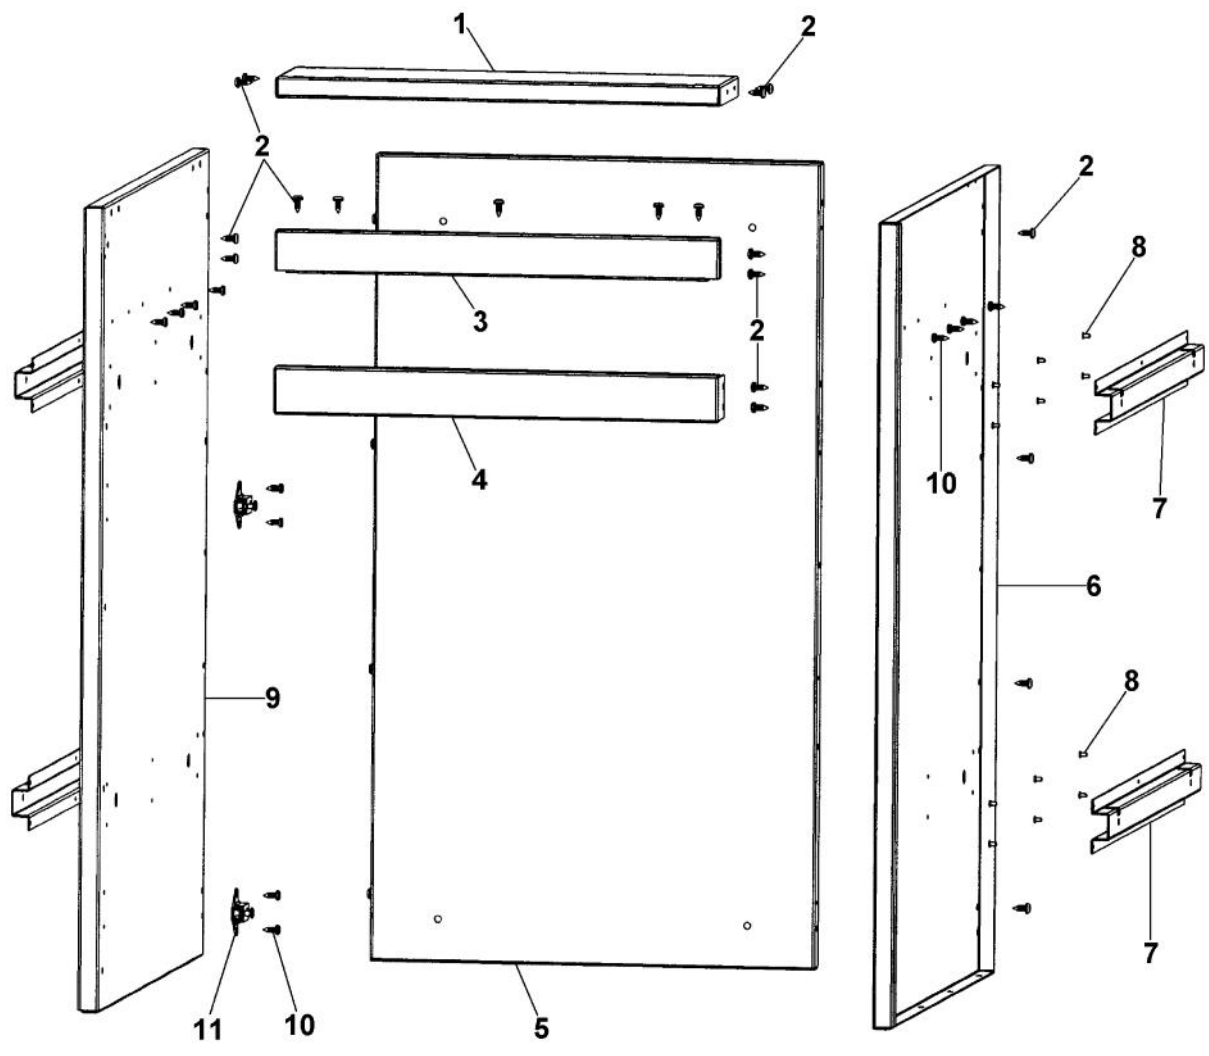

Ref #	Part Number	Qty.	Description
1	PC040014		POP RIVOT-SS42 SS
2	B20013969		TOP DRAWER REAR (VBO1830)
3	B20013968		TOP DRAWER (VBO1830)
4	PC080010		SLIDE
5	PC040019		POP RIVET (0.125 GR X 0.156 DIA)
6	PD040004		GROMMET BUMPER
7	PD020120		8 X 1/2 TEK SHEET METAL SCREW
8	B20013966		TOP INNER DRAWER DOOR (VBO1830)
9	B20013950		HANDLE BRACKET (VBO/VTPO18)
10	B30013965		TOP OUTER DRAWER DOOR (VBO1830)
11	PD020139		NO.8 X 1/2 P.H. FLAT TOP TRUSS U/C NO.2 TYPE AB 30 SS/...
12	PD020056		NO.10-24 X 1/2 PH.TR. M.S. SS
13	PE030189		CABINET HANDLE
14	PE030187		ENDCAP, TUBE
NI	G32013967SS		TOP DRAWER ASSY (VBO1830)

Ref #	Part Number	Qty.	Description
1	B20014623		INNER DOOR (VBO1811)
2	B20013950		HANDLE BRACKET (VBO/VTPO18)
3	PD020120		8 X 1/2 TEK SHEET METAL SCREW
4	PD040004		GROMMET BUMPER
5	B10014818		HINGE HOLE COVER (CABINET DOOR)
6	PD020119		8-32X3/8 PH CTR. MACH.SCREW S.S.
7	PC020172		DOOR HINGE (BBQ)
8	PD030098		8-32 HEX KEP NUT S.S.
9	B30014622		O/S DOOR PANEL (VBO/VTPO18)
10	PD020139		NO.8 X 1/2 P.H. FLAT TOP TRUSS U/C NO.2 TYPE AB 30 SS/...
11	PD020056		NO.10-24 X 1/2 PH.TR. M.S. SS
12	PE030187		ENDCAP, TUBE
13	PE030189		CABINET HANDLE
NI	G32014624SS		DOOR ASSEMBLY (VBO1811)

Ref #	Part Number	Qty.	Description
1	PD020055		NO.10 X 1/2 PAN PHIL. TEK. SS
2	B20013957		MAIN BOTTOM (VBO1830)
3	PD020061		NO.8 X 3/4 FLAT HD TEK. SS.
4	A20013935		LEG BRACE (VQBO3021)
5	PD030043		1/4-20 CAGE NUT SS
6	PC030007		LEG PLATE - 3/4 THREADED HOLE
7	PD010006		HEX HD. BOLT - 1/4-20 X 1/2
8	B20013958		BOTTOM COVER (VBO1830)
9	PC030017		4 LEG ASSY
10	PD030002		LOWER ACC PAN SPRING CLAMP (SYWE1)
11	A20014679		18 KICK PLATE MOUNT BRKT
12	PC040003		POP RIVET - SB64 3/16DIA.X 3/8
13	PK030482		18 KICK PLATE 18.125 X 3.250
14	PD020002		10 X 1/2 PH.TR.HD.SMS.