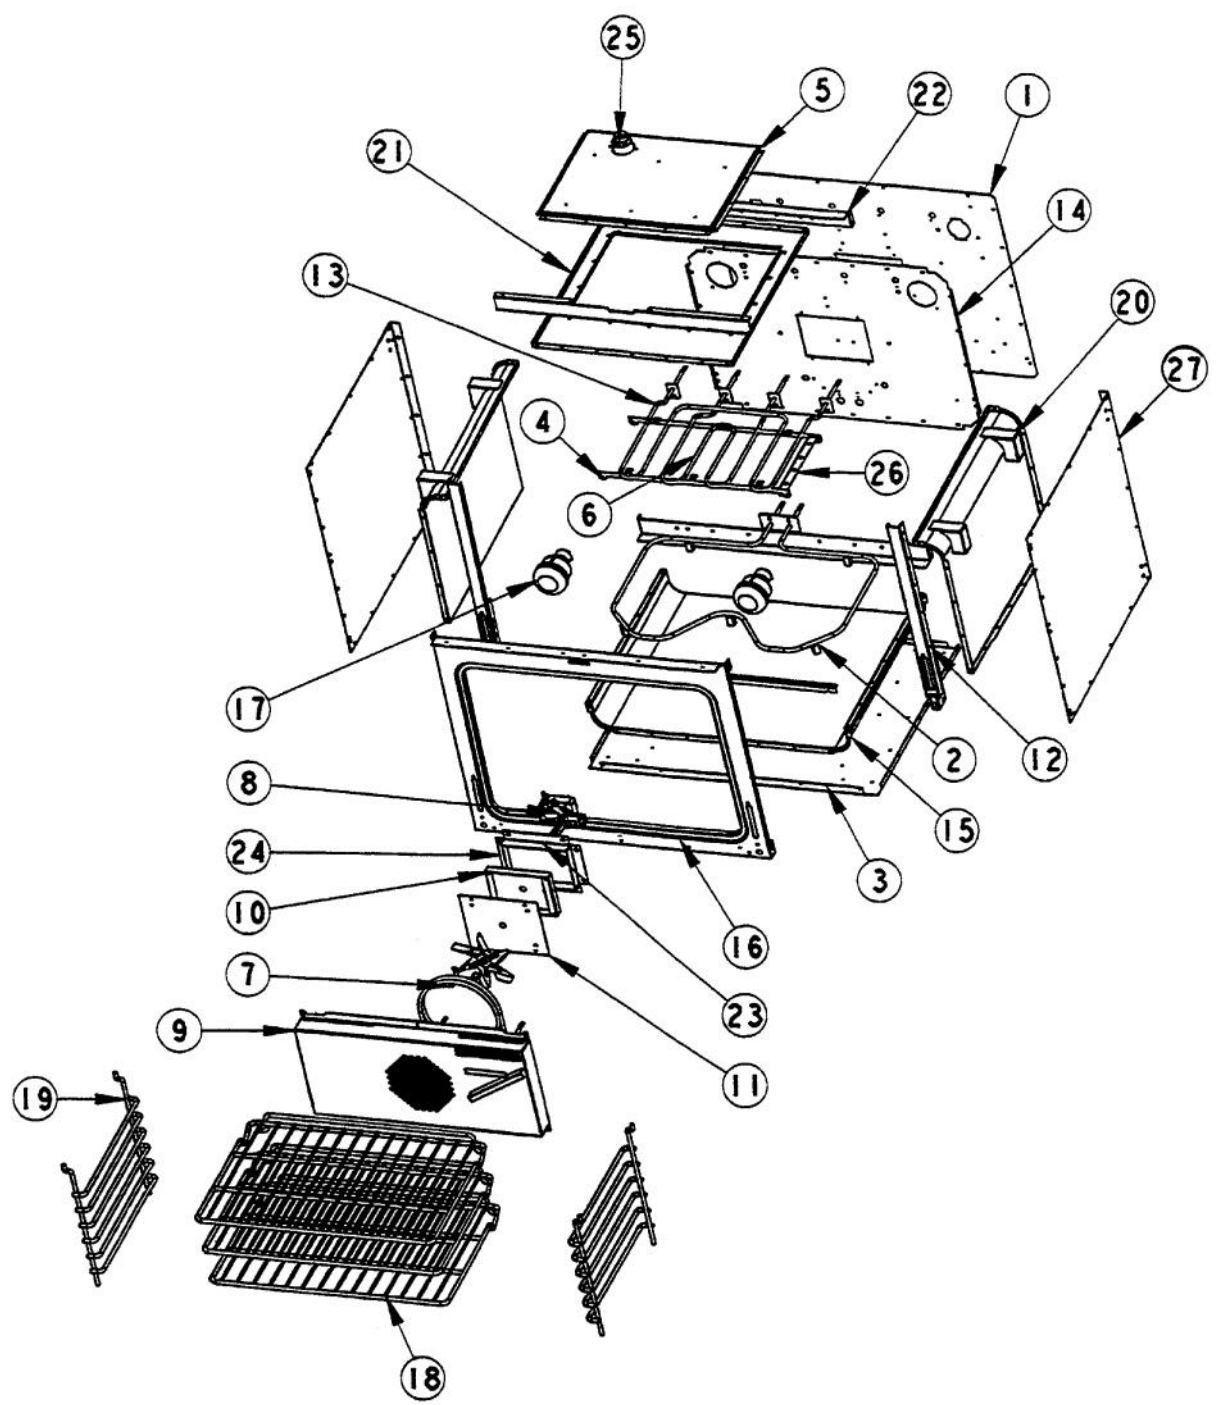

Ref #	Part Number	Qty.	Description
1	A1004305		BACK INSULATION RETAINER(27OVEN)
2	PJ010012		BAKE ELEMENT (VESO176/VEDO276)240V
3	A2004306		BOTTOM INSULATION RETAINER(27OVEN)
4	B2004315		BROIL ELEMENT BRKT (VESO176/DO276)
5	B2004311		BROILER TOP (27) (VESO176/DO276)
6	PJ010001		BROIL ELEMENT 240V
7	PJ010003		CONVECTION ELEMENT (VDSC) 240V
8	PE050005		CONVECTION FAN ASSY
9	E9104309		CONVECTION FAN COVER
10	A2002595		CONVECTION FAN BOX (VDSC)
11	A1002596		CONVECTION FAN COVER (VDSC)
12	PC020016		HINGE RECEIVER (VEDO/VEDO)
13	PJ010011		OUTSIDE BROIL ELEMENT (27 OVEN)240
14	E9104304		OVEN BACK (VESO176/DO276)
15	E9104303		OVEN BOTTOM (VEDO275/VESO175)
16	G9104301		OVEN FRONT FRAME ASSY (VESO176/276)
17	PE050009		OVEN LIGHT SOCKET - 36 BUILT-IN
18	PB060048		OVEN RACK - 27
19	PB060030		RACK SUPT REPL PB060010
20	G9102736		OVEN SIDE ASSY (VDSC)
21	E9104302		OVEN TOP (VEDO276/VESO176)
22	A2004307		REAR OVEN SUPPORT (VESO176/DO276)
23	A2001745		FAN INSUL. SHIELD - UPPER / LOWER
24	A2001746		FAN INSUL. SHIELD - SIDE
25	PM010014		SMOKE ELIMINATOR (VDSC)
26	B2002489		THERMAL BULB SHIELD (VDSC)
27	A2002904		SIDE INSULATION RETAINER
NI	PB020071		CONDUIT - FLEXIBLE (48)