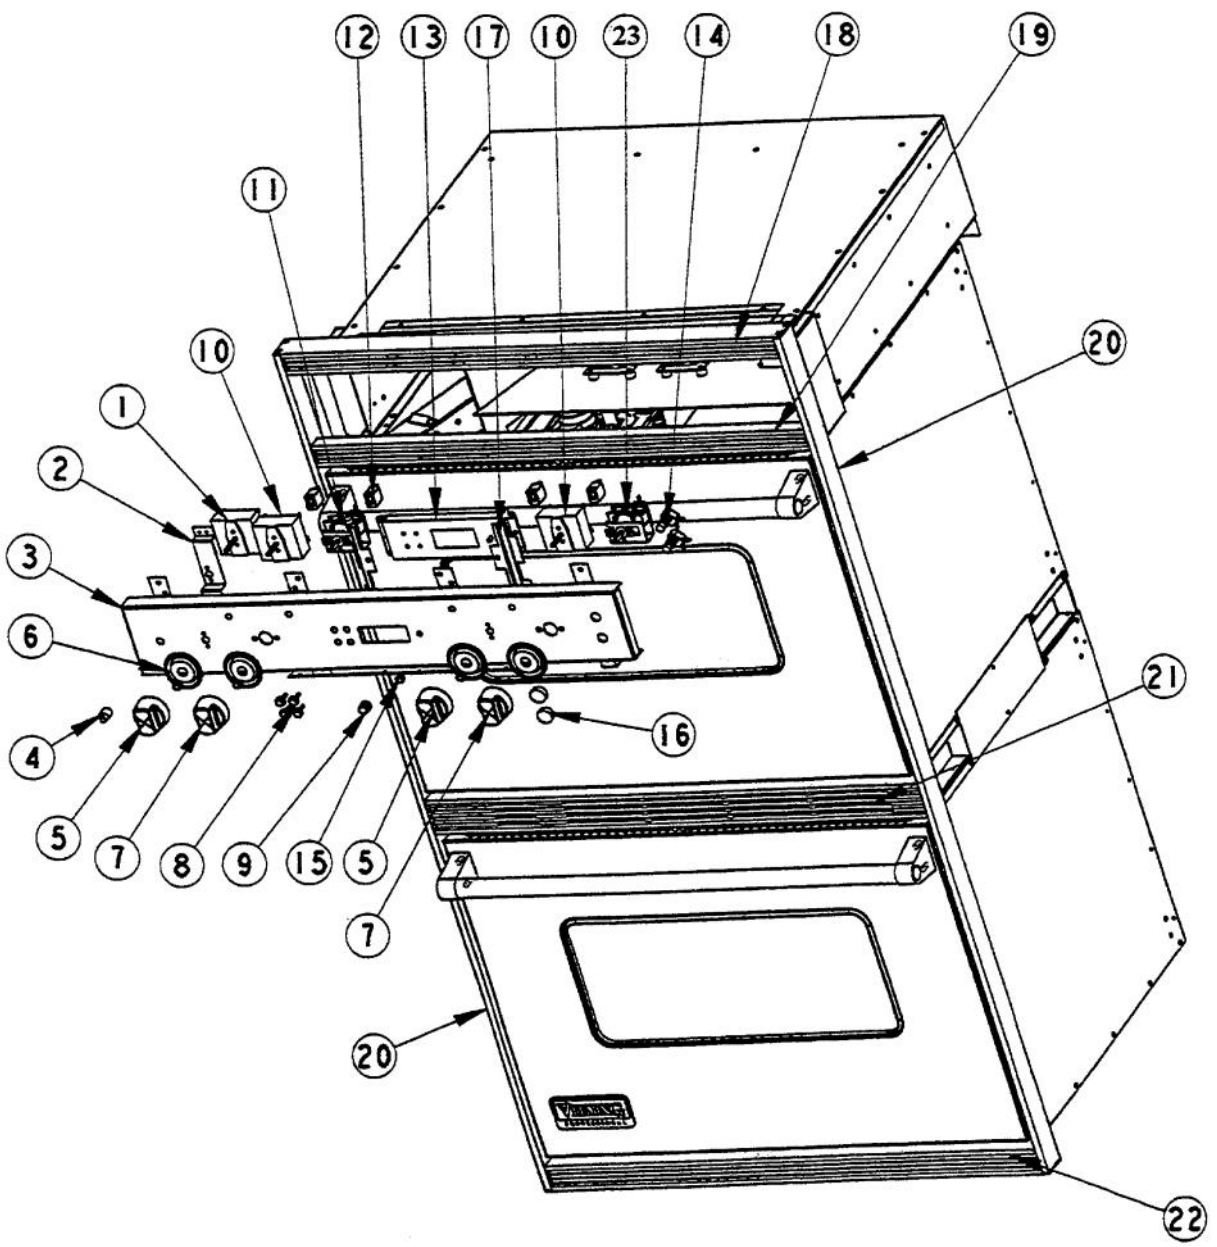

Ref #	Part Number	Qty.	Description
1	PJ030010		SELECTOR SWITCH (3-POSITION)VEDO205
2	A2004336		MANUAL TIME BRKT (VESO176/DO276)
3	B9204325		CTRL REPL B2004325
	C9204325BK		CTRL PAN (VEDO276) XBKX
	C9204325WH		CTRL PAN (VEDO276) XWHX
4	PB010181		TIME MANUAL KNOB XBKX (27 OVEN)
	PB010182		TIME MANUAL KNOB XWHX (27 OVEN)
5	PB010148		SELECTOR KNOB-XBKX (30DOUBLE OVEN)
	PB010149		SELECTOR KNOB-XWHX (30 B-IN OVEN)
6	PB010152		KNOB BEZEL-CHROME (30 B-IN OVEN)
	PB010153		KNOB BEZEL-XBRX (30 B-IN OVEN)
7	PB010150		T/STAT KNOB-XBKX (30 B-IN OVEN)
	PB010151		T/STAT KNOB-XWHX (30 B-IN OVEN)
8	PB010185BK	4	CLOCK BUTTON XBKX (VESO/VEDO)
	PB010185WH	4	CLOCK SET BUTTONS - WH
9	PB010184BK	1	CLOCK SET KNOB XBKX (VESO/VEDO)
	PB010184WH	1	CLOCK SET BUTTONS - WH
10	PJ030001		SELECTOR SWITCH (8-POSITION) VDSC
11	PJ030003		THERMOSTAT (SELF-CLEAN) VDSC
12	PE050024		OVEN IND. LIGHT (LIGHT HOUSING)
13	PE050049		CLOCK/TIMER(ROBERTSHAWNO.100-00550-01
14	PE050019		OVEN LIGHT SWITCH (VGSO166) 90-DEG.
15	PE050023		OVEN IND. LIGHT (LENS & BEZEL)
16	PB010163		OVEN LIGHT SWITCH KNOB BK
	PB010164		OVEN LIGHT SWITCH KNOB XWHX (VESO/D
17	A2004335		CLOCK MOUNTING BRKT (VESO176/DO276)
18	PE040085		TOP EXTRUSION (27VESO/DO)
19	PE040088		LOWER CTRL PANEL EXT. (27VESO/DO)
20	PE040069		SIDE TRIM-EXTRUDED (VEDO205)
21	PE040087		CENTER EXTRUSION (27 VESO/DO)
22	PE040086		BOTTOM EXTRUSION (27 VESO/DO)
23	PJ030012		THERMOSTAT (SELF-CLEAN) VESO/VEDO