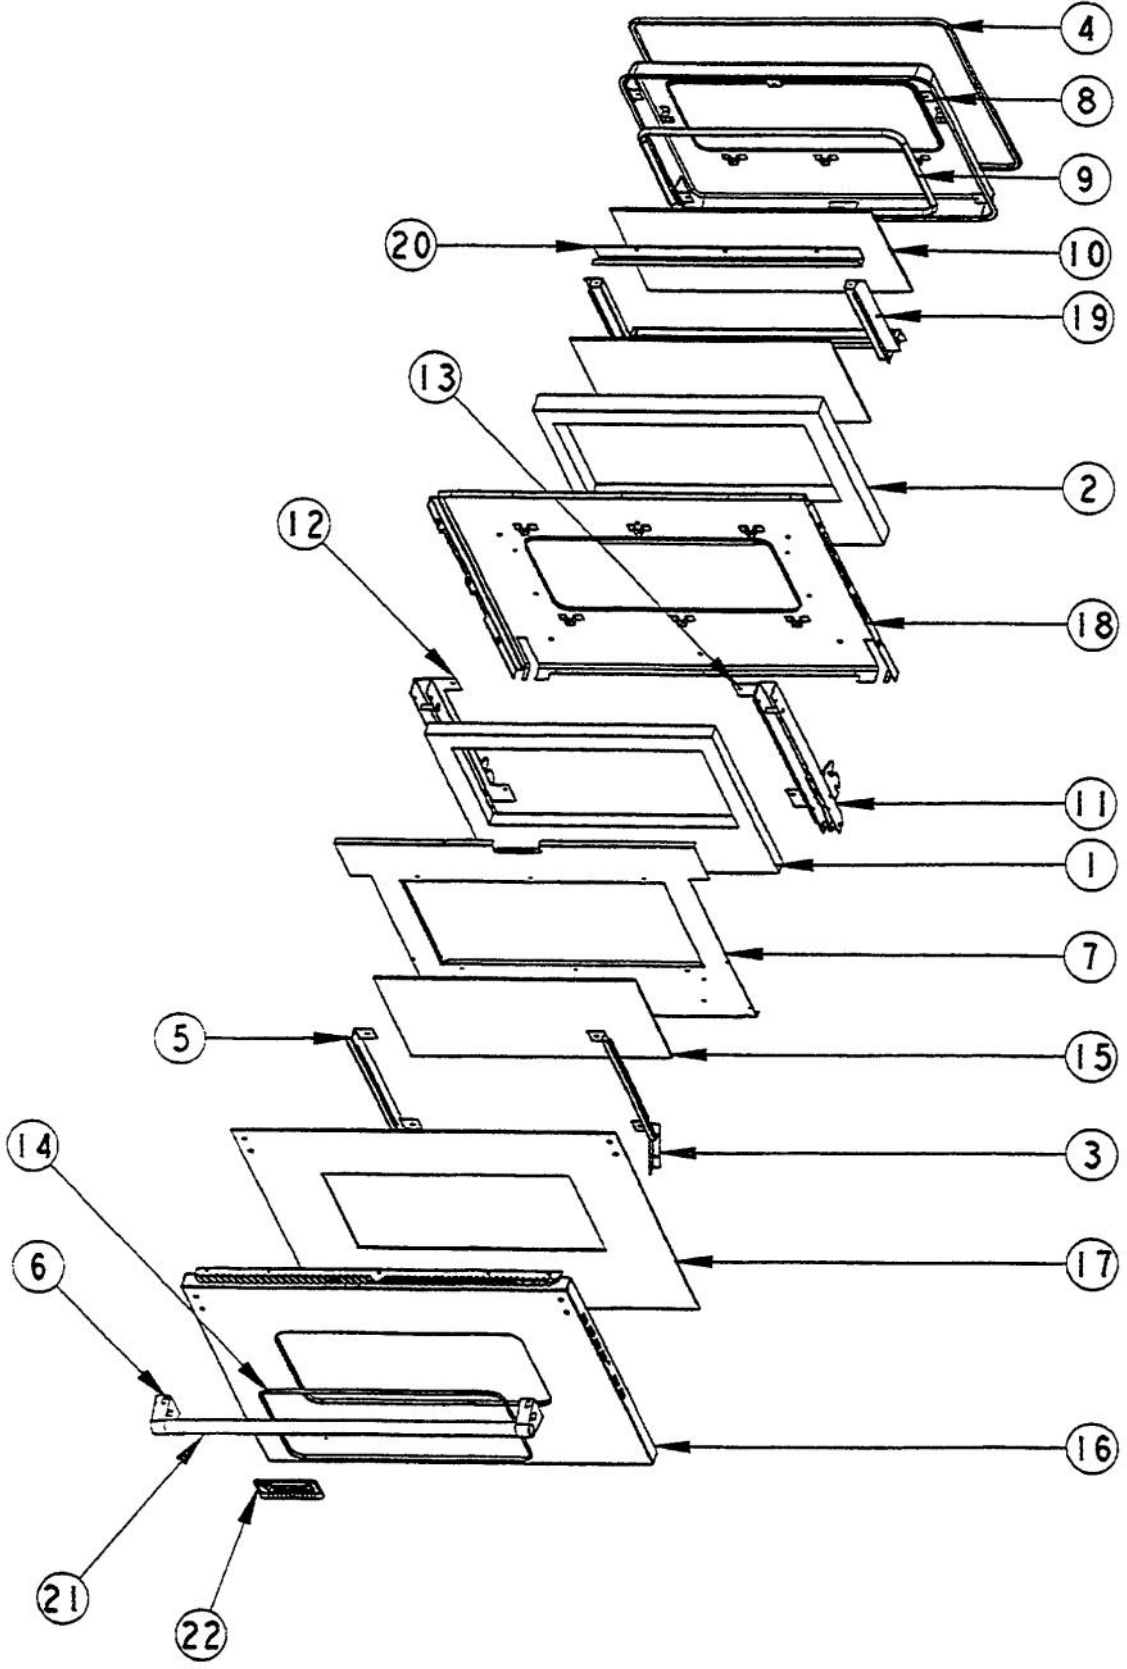

Ref #	Part Number	Qty.	Description
1	PJ030010		SELECTOR SWITCH (3-POSITION)VEDO205
2	A2004336		MANUAL TIME BRKT (VESO176/DO276)
3	B9204325		CTRL REPL B2004325
	C9204325BK		CTRL PAN (VEDO276) XBKX
	C9204325WH		CTRL PAN (VEDO276) XWHX
4	PB010181		TIME MANUAL KNOB XBKX (27 OVEN)
	PB010182		TIME MANUAL KNOB XWHX (27 OVEN)
5	PB010148		SELECTOR KNOB-XBKX (30DOUBLE OVEN)
	PB010149		SELECTOR KNOB-XWHX (30 B-IN OVEN)
6	PB010152		KNOB BEZEL-CHROME (30 B-IN OVEN)
	PB010153		KNOB BEZEL-XBRX (30 B-IN OVEN)
7	PB010150		T/STAT KNOB-XBKX (30 B-IN OVEN)
	PB010151		T/STAT KNOB-XWHX (30 B-IN OVEN)
8	PB010185BK	4	CLOCK BUTTON XBKX (VESO/VEDO)
	PB010185WH	4	CLOCK SET BUTTONS - WH
9	PB010184BK	1	CLOCK SET KNOB XBKX (VESO/VEDO)
	PB010184WH	1	CLOCK SET BUTTONS - WH
10	PJ030001		SELECTOR SWITCH (8-POSITION) VDSC
11	PJ030003		THERMOSTAT (SELF-CLEAN) VDSC
12	PE050024		OVEN IND. LIGHT (LIGHT HOUSING)
13	PE050049		CLOCK/TIMER(ROBERTSHAWNO.100-00550-01
14	PE050019		OVEN LIGHT SWITCH (VGSO166) 90-DEG.
15	PE050023		OVEN IND. LIGHT (LENS & BEZEL)
16	PB010163		OVEN LIGHT SWITCH KNOB BK
	PB010164		OVEN LIGHT SWITCH KNOB XWHX (VESO/D
17	A2004335		CLOCK MOUNTING BRKT (VESO176/DO276)
18	PE040085		TOP EXTRUSION (27VESO/DO)
19	PE040088		LOWER CTRL PANEL EXT. (27VESO/DO)
20	PE040069		SIDE TRIM-EXTRUDED (VEDO205)
21	PE040087		CENTER EXTRUSION (27 VESO/DO)
22	PE040086		BOTTOM EXTRUSION (27 VESO/DO)
23	PJ030012		THERMOSTAT (SELF-CLEAN) VESO/VEDO