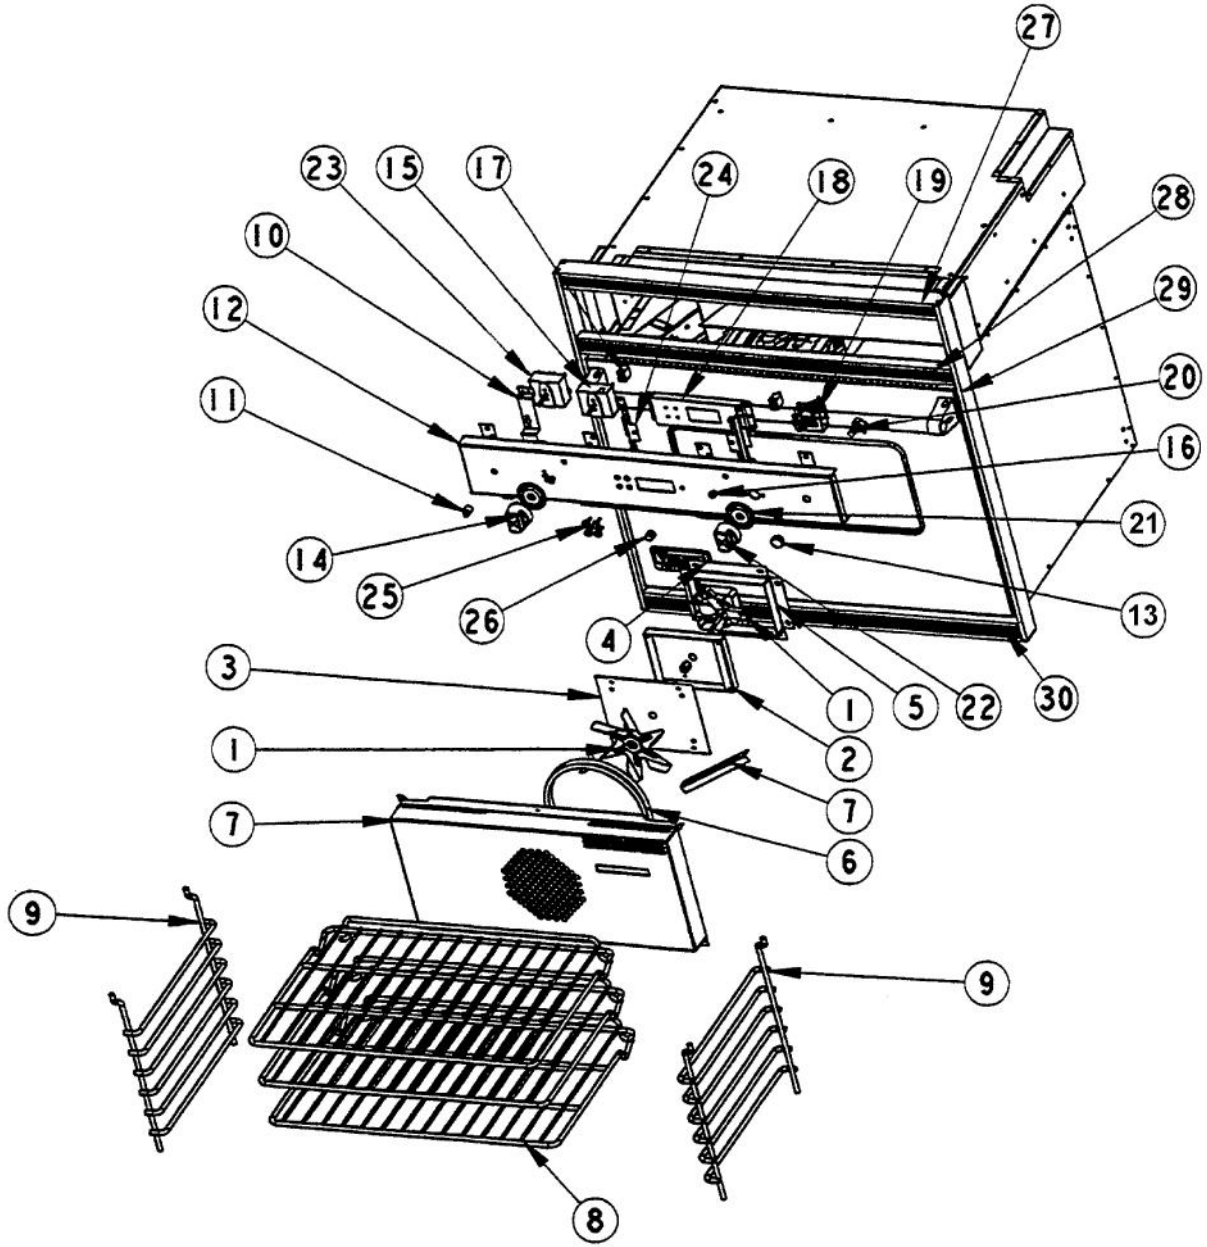

Ref #	Part Number	Qty.	Description
1	E9104321		AIR VENT (27 OVEN)
2	PJ030002		AUTO RESET (SELF-CLEAN) VDSC
3	A2004310		CABINET BACK (VESO176/DO276)
4	A2002906		CABINET SIDE
5	A2002965		CABINET SIDE RH (VESO105)
6	PE110024		MOTOR FAN Y0042226
7	A2002950		DIVIDER - VESO/VEDO
8	A2002956		FLOOR BRACE - VEDO205/VESO105
9	A1002456		THERMO-DISC BRKT (VDSC)
10	PE050020		DOOR LATCH, MOTORIZED
	PE050112		DOOR LATCH
11	A2004312		FALSE FLOOR - 27 (VESO176/DO276)
12	A1004320		FAN COVER (VESO176)
13	A2002948		FAN DIVIDER - VESO/VEDO
14	PE050059		HI-LIMIT SWITCH
15	PJ030022		HIGH LIMIT SWITCH
16	A2002911		FAN MTG BRKT
17	A2002952		FLOOR BRACE - VESO/VEDO
18	A2002951		FLOOR SUPT - VESO/VEDO
19	A1002456		THERMO-DISC BRKT (VDSC)
20	PM010029		RELAY (DOUBLE POLE-DOUBLE THROW)TEM
21	PM010129		RELAY
22	PD030033		GROMMET NUT-ROUND HD. NO.8 X .500DIA.
23	PE070246		20 WATT 100 OHM RESISTOR
24	PE050001		TERMINAL BOARD
25	PE070148		SELF-CLEAN BOARD/TIMER (VDSC)
26	PE070147		TERMINAL BLOCK
27	A2004318		TOP COVER (VESO176/DO276)
28	G3008412		TOP INSULATION RETAINER ASSY
29	A2002909		VENT BTM
30	A2002910		VENT TOP
31	A2002954		CABINET COVER
32	PE110031		BLADE FAN Y0314548