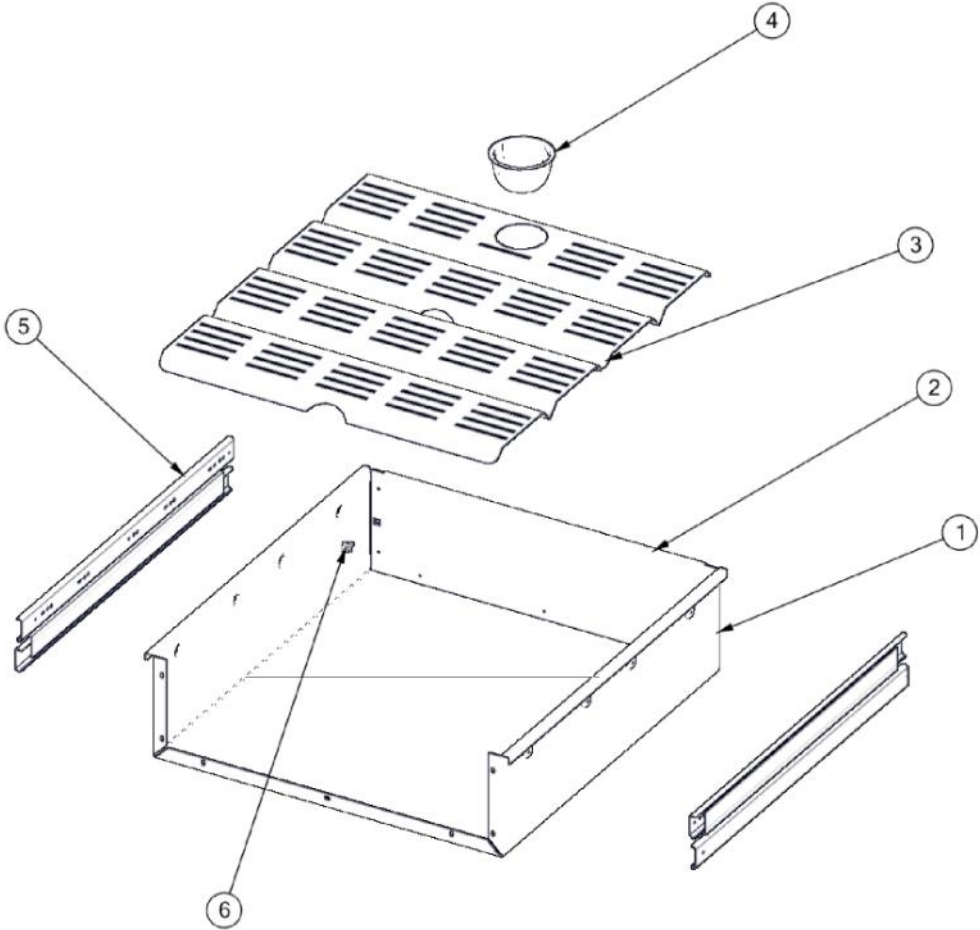

Ref #	Part Number	Qty.	Description
1	002736-000	4	NO.10-32 PAN HEAD PHILLIPS MACHINE SCREW
2	003931-000	1	LIGHT BULB BRKT
3	004907-000	4	STEEL FINISHING PLUG, NICKEL PLTD 25/64 HOLE
4	015174-000	1	LENS, BLUE
5	025186-000	1	ENDCAP, DOOR HDL, ASM, LH
5	025186-100	1	ENDCAP,DOOR HDL,ASM,LH (BR)
6	025187-000	1	ENDCAP, DOOR HDL, ASM, RH
6	025187-100	1	ENDCAP,DOOR HDL,ASM,RH (BR)
7	025167-000	1	HANDLE, DOOR, 27, SS
8	026867-000	1	VEWD527 INNER DOOR PANEL
9	026834-000	1	VEWD527 OUTER DOOR, SS
9	027020-002	1	VEWD527 OUTER DOOR, BK
9	027020-003	1	VEWD527 OUTER DOOR, BT
9	027020-004	1	VEWD527 OUTER DOOR, SG
9	027020-005	1	VEWD527 OUTER DOOR, GG
9	027020-006	1	VEWD527 OUTER DOOR, WH
9	027020-008	1	VEWD527 OUTER DOOR, BU
9	027020-009	1	VEWD527 OUTER DOOR, LE
9	027020-010	1	VEWD527 OUTER DOOR, MJ
9	027020-012	1	VEWD527 OUTER DOOR, VB
9	027020-013	1	VEWD527 OUTER DOOR, CB
9	027020-015	1	VEWD527 OUTER DOOR, PL
9	027020-016	1	VEWD527 OUTER DOOR, CH
9	027020-017	1	VEWD527 OUTER DOOR, TP
9	027020-018	1	VEWD527 OUTER DOOR, CW
9	027020-019	1	VEWD527 OUTER DOOR, OG
9	027020-020	1	VEWD527 OUTER DOOR, GM
9	027020-021	1	VEWD527 OUTER DOOR, SA
9	027020-022	1	VEWD527 OUTER DOOR, SE
9	027020-023	1	VEWD527 OUTER DOOR, IB
9	027020-024	1	VEWD527 OUTER DOOR, AR
9	027020-025	1	VEWD527 OUTER DOOR, RR
9	027020-026	1	VEWD527 OUTER DOOR, PM
9	027020-027	1	VEWD527 OUTER DOOR, MS
10	PA010072	1	MOISTURE SELECTOR KNOB XBKX (VEWD)
11	026869-000	1	VEWD527 VENT BACK SUPPORT
12	026216-000	1	VEWD 5-SERIES VENT KNOB BRACKET
13	026217-000	1	VEWD 5-SERIES VENT BAR
14	PD020032	7	SRW-8(A)X3/8PH.WFR HD 7/16DIAXNICL
15	PD030006	2	CAPPED WASHER PAL NUT
16	PE010142	2	3 LOGO XBKXXCHROME
16	PE010143	1	3 LOGO BK/BR
17	PD020073	1	SRW NO.10 X 24 X 3/8 WAFER HD TYPE23