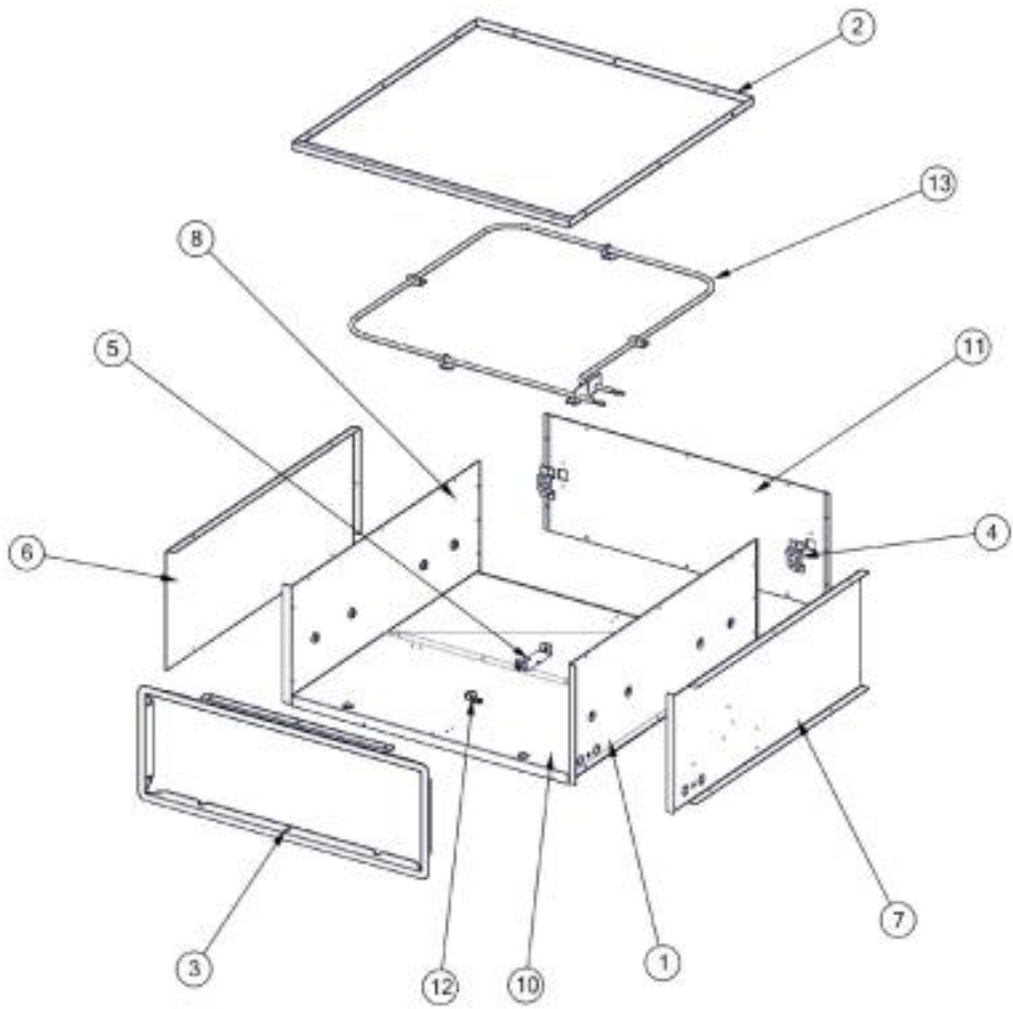

Ref #	Part Number	Qty.	Description
1	004646-000	1	RH INNER WALL
2	010554-000	1	TOP INSIDE PANEL 27 (VEWD173)
3	010562-000	1	GASKET FRAME (VEWD173)
4	B2004141	2	BRACKET
5	024166-000	1	THERMOBULB BRACKET
6	026133-000	1	VEWD 5-SERIES LH O/S SIDE
7	026135-000	1	VEWD 5-SERIES INSULATION PANEL
8	026793-000	1	VEWD 5-SERIES LH I/S SIDE
9	A2007077	1	27" WARMING DRAWER BRKT
11	009440-000	1	WARMING DRAWER BACK (27)
10	009888-000	1	BOTTOM INSIDE PANEL 27 (VEWD173)
12	PD030148	2	CLAMP CABLE ALUMINUM .500 DIA. (AL-8 CLAMP)
13	PJ010010	1	ELEMENT - 27 (VEWD)