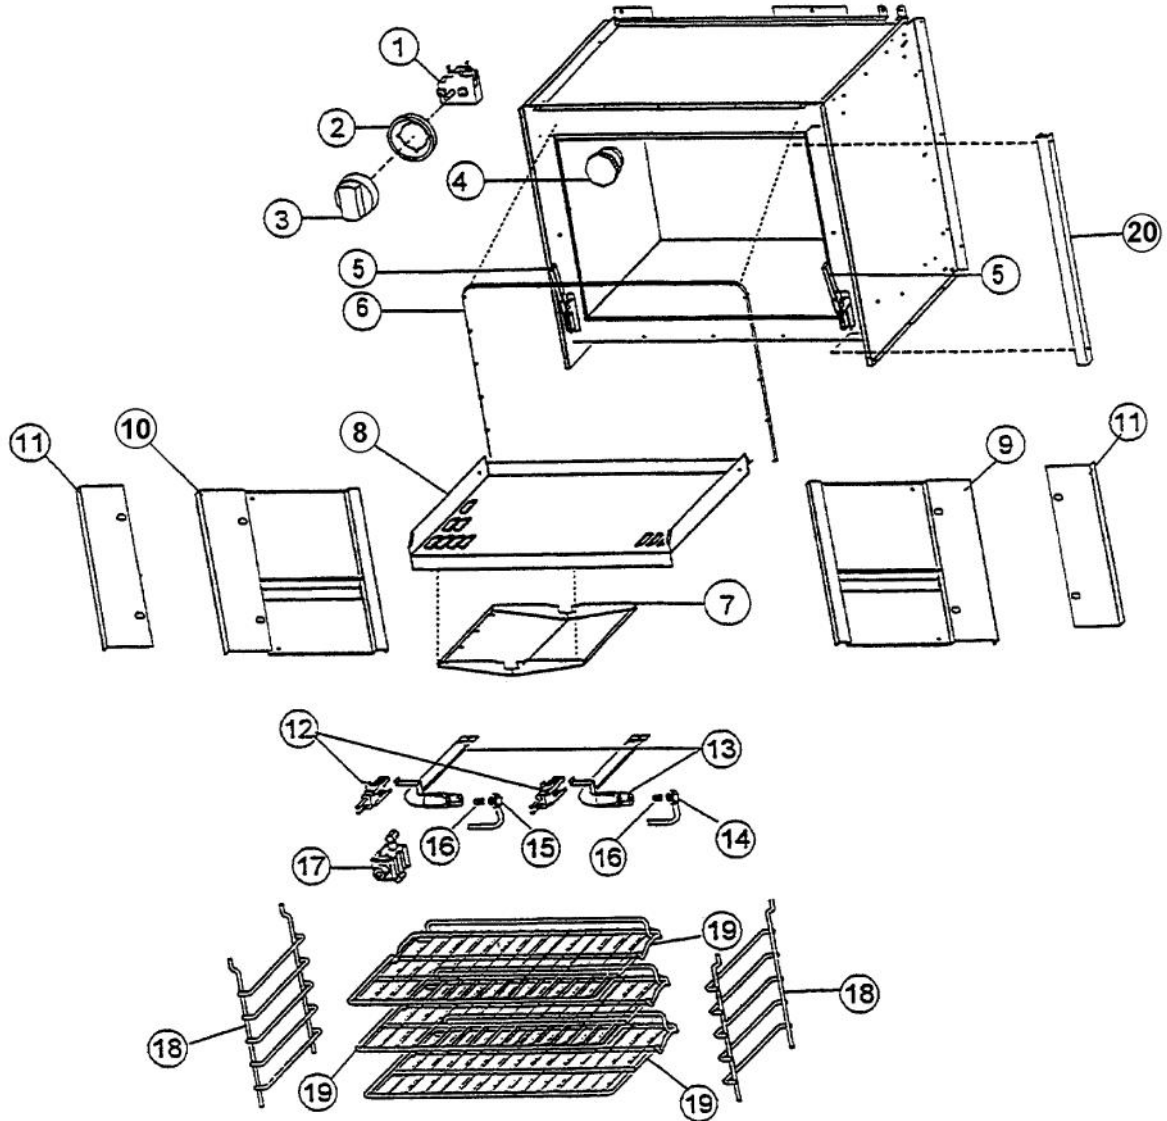

Ref #	Part Number	Qty.	Description
1	PB010035		THERMOSTAT BAKE
2	PB010208		BEZEL, CHROME PLATE
	PB010209		BEZEL BRASS
3	PB010101		THERMOSTAT BAKE KNOB N/S XBKX (AFTER 1/95)
3	PB010102		THERMOSTAT BAKE KNOB N/S XWHX (AFTER 1/95)
3	PB010095		THERMOSTAT KNOB, BK (BEFORE 1/95) (BEFORE 1/95)
3	PB010096		T/STAT BAKE KNOB-XWHX-VGRC-(VELOX) (BEFORE 1/95)
4	PE050009		OVEN LIGHT SOCKET - 36 BUILT-IN
5	PC020003		HINGE ASSY (BLUE)
6	PB070031		OVEN DR GASKET RH (VGRC48)
7	A2001358		OVEN BTM HEAT SHIELD (VGSC/VGSS)
8	G9101606		SUB TO G3204253 - OVEN BTM PAN
9	G9101626		I/S OVEN LINER WELD ASSY - RH
10	G9101625		I/S OVEN LINER WELD ASSY - LH
11	E9101221		OVEN LINER HINGE COVER (VGRC)
12	PB040001		IGNITOR - (ALL RANGES)
13	PB050012		OVEN BURNER REPL PB050009 (AFTER 04/01/94)
13	G50013898		RH OVEN BAKE BURNER SERVICE KIT (BEFORE 04/01/94)
14	PB020023		BAKE BURNER TUBE RH OVEN
15	PB020022		BAKE BURNER TUBE LH OVEN
16	PB040052		PIPE NIPPLE - 22 (VGBQ)
16	PB040054		90DEG. ORIFICE FITTING (EURO.GRILL)
17	PB010084		DUAL THERMAL BI-MTL GAS CTRL VALVE
18	PB060029		OVEN RACK SUPT-5 POS. (27)
19	PB060042		RACK REPL VGRC48RH REPL PB060008
20	B2001886		CENTER TRIM - (VGRC60)
20	C9001886AL		CENTER TRIM - XALX (VGRC60)
20	C9001886BK		CENTER TRIM - XBKX(VGRC60)
20	C9001886BT		CENTER TRIM - XBTX (VGRC60)
20	C9001886BU		CENTER TRIM - XBUX(VGRC60)
20	C9001886CB		CENTER TRIM - XCBX (VGRC60)
20	C9001886EP		CENTER TRIM - XEPX (VGRC60)
20	C9001886FG		CENTER TRIM - XFGX(VGRC60)
20	C9001886GG		CENTER TRIM - XGGX (VGRC60)
20	C9001886LE		CENTER TRIM - XLEX (VGRC60)
20	C9001886LN		CENTER TRIM - XLNX (VGRC60)
20	C9001886MJ		CENTER TRIM - XMJX (VGRC60)
20	C9001886PL		CENTER TRIM - XPLX(VGRC60)
20	C9001886SG		CENTER TRIM - XSGX (VGRC60)
20	C9001886VB		CENTER TRIM - XVBX(VGRC60)
20	C9001886WH		CENTER TRIM - XWHX(VGRC60)
NI	PB020039		BAKE SHUTOFF/SAFETY VALVE TUBING (VGRC36) (MANIFOLD TO SAFETY VALVE)