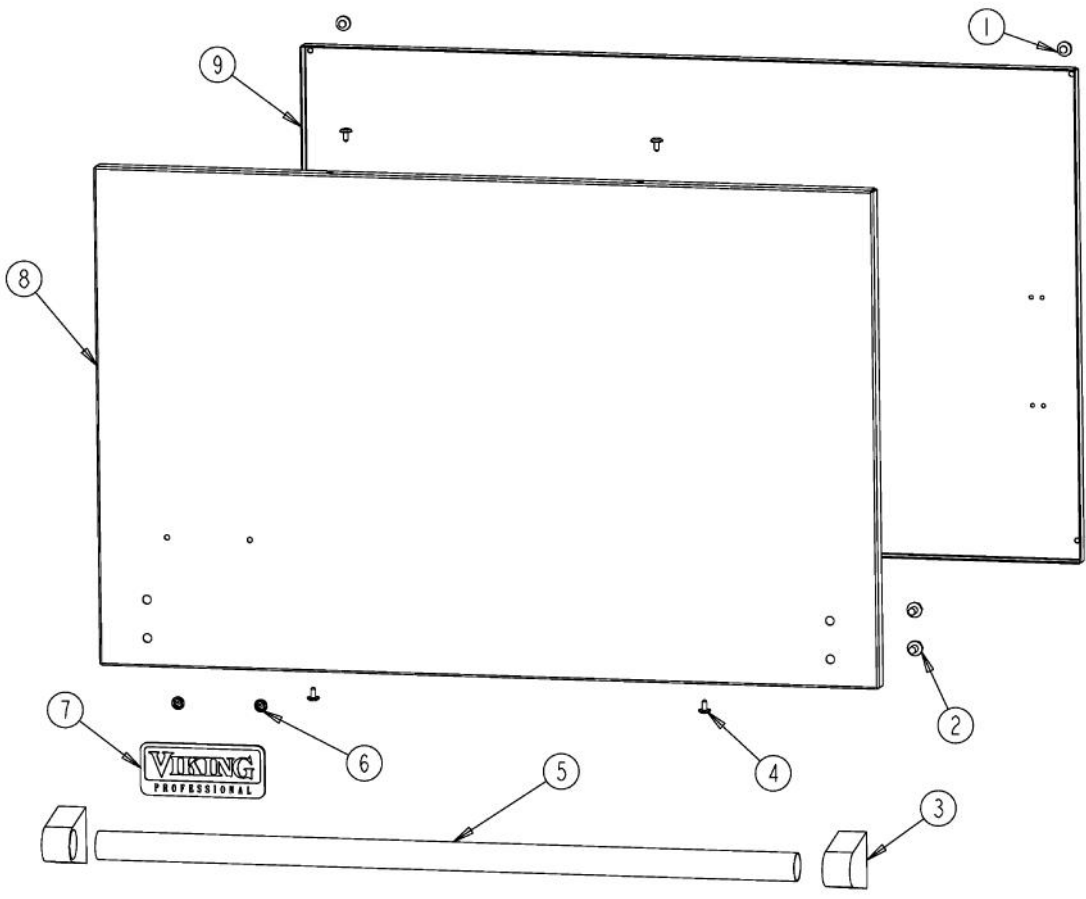

Ref #	Part Number	Qty.	Description
1	B20013421		TOP PANEL
2	PC020100		LATERAL HINGE RH (VMWC/DMWC)
3	B20013492		O/S SIDE RH (VMWC102/DMWC101)
4	PD020100		NO.8 X 7/16 PHILLIP HD KNIFE SCREW
5	PC020101		DOOR FITTING RH/LH (VMWC/DMWC)
6	B20013496		REAR PANEL
7	PD020032		SRW-8(A)X3/8PH.WFR HD 7/16DIAXNICL
8	B2003121		ADJUSTMENT BRKT (VMWC)
9	B20013499		BOTTOM
10	PE040299		TOP/BOTTOM TRIM (VMWC162)
11	PE040301		SIDE TRIM (VMWC)
12	B20013493		O/S SIDE LH (VMWC102/DMWC101)
13	PC020099		LATERAL HINGE LH (VMWC/DMWC)
14	PC020102		PISTON
15	PD020150		NO.6 X 1/2 PH. CT. SK. SMS. ``SS``
16	PC020098		36 PROFILE ROD (VMWC161)
17	PD020087		10 X 1/2 PAN PH. TEK ZINC