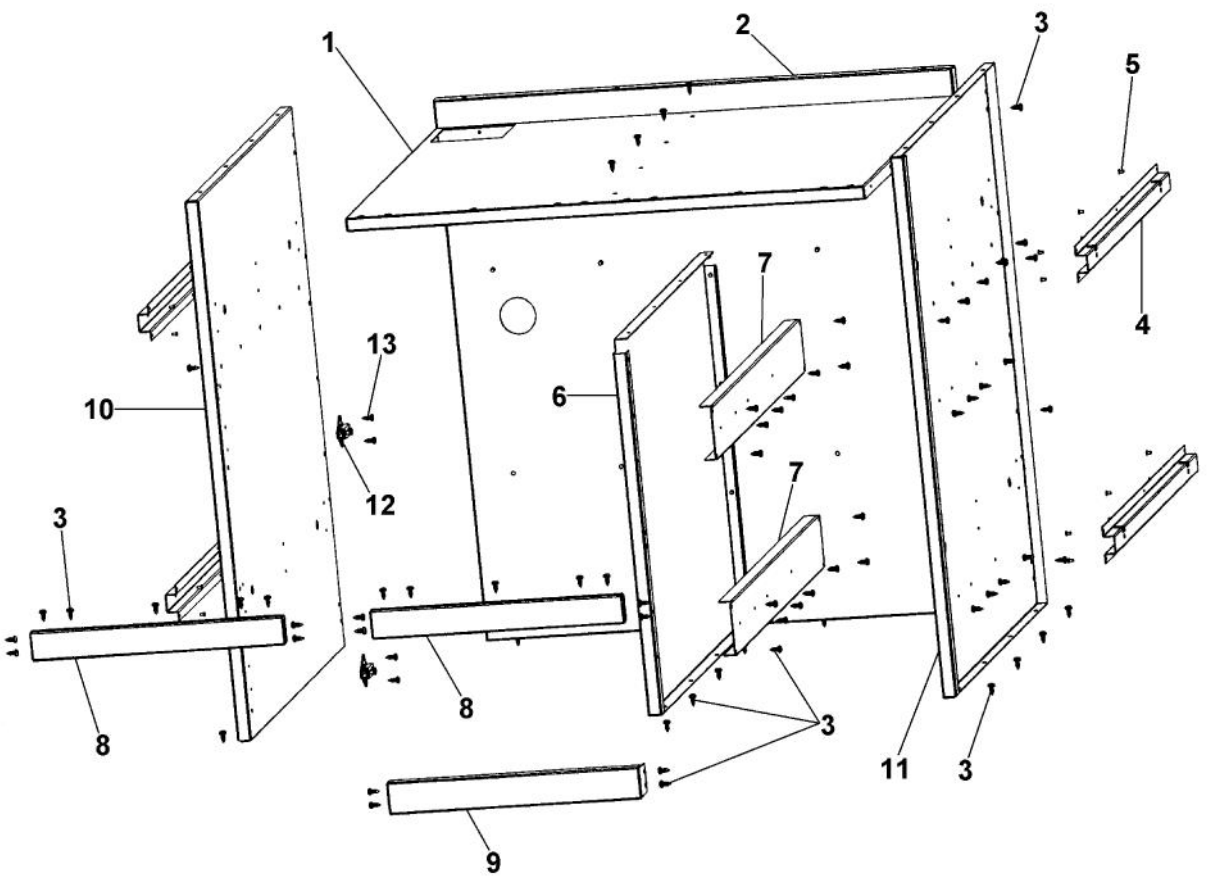

Ref #	Part Number	Qty.	Description
1	B20013948		WARMING DRAWER REAR (VQBO3021)
2	PC040014		POP RIVOT-SS42 SS
3	B20013947		WARMING DRAWER (VQBO3021)
4	PC080010		SLIDE
5	PC040019		POP RIVET (0.125 GR X 0.156 DIA)
6	B20013945		I/S DRAWER DOOR (VQVO3021)
7	PD040004		GROMMET BUMPER
8	PD020120		8 X 1/2 TEK SHEET METAL SCREW
9	B20013950		HANDLE BRACKET (VBO/VTPO18)
10	B30013944		OUTER DRAWER DOOR (VQBO3021)
11	PD020139		NO.8 X 1/2 P.H. FLAT TOP TRUSS U/C NO.2 TYPE AB 30 SS/...
12	PD020056		NO.10-24 X 1/2 PH.TR. M.S. SS
13	PE030187		ENDCAP, TUBE
14	PE030189		CABINET HANDLE
NI	G32013946SS		DRAWER ASSEMBLY (VQBO3021)

Ref #	Part Number	Qty.	Description
1	PD040004		GROMMET BUMPER
2	B20013492		O/S SIDE RH (VMWC102/DMWC101)
3	PD020120		8 X 1/2 TEK SHEET METAL SCREW
4	B20013950		HANDLE BRACKET (VBO/VTPO18)
5	PD020119		8-32X3/8 PH CTR. MACH.SCREW S.S.
6	PC020172		DOOR HINGE (BBQ)
7	PD030098		8-32 HEX KEP NUT S.S.
8	B30013941		OUTER DOOR PANEL (VQBO3021)
9	PD020139		NO.8 X 1/2 P.H. FLAT TOP TRUSS U/C NO.2 TYPE AB 30 SS/...
10	PD020056		NO.10-24 X 1/2 PH.TR. M.S. SS
11	PE030187		ENDCAP, TUBE
12	PE030189		CABINET HANDLE
NI	G32013943SS		DOOR ASSEMBLY (VQBO3021)

Ref #	Part Number	Qty.	Description
1	B20013933		MAIN BOTTOM (VQBO3021)
2	PD020061		NO.8 X 3/4 FLAT HD TEK. SS.
3	A20013935		LEG BRACE (VQBO3021)
4	PD030043		1/4-20 CAGE NUT SS
5	PC030007		LEG PLATE - 3/4 THREADED HOLE
6	PD010006		HEX HD. BOLT - 1/4-20 X 1/2
7	B20013934		BOTTOM COVER (VQBO3021)
8	PC030017		4 LEG ASSY
9	PC040003		POP RIVET - SB64 3/16DIA.X 3/8
10	PD030002		LOWER ACC PAN SPRING CLAMP (SYWE1)
11	PD020002		10 X 1/2 PH.TR.HD.SMS.
12	A20014660		KICK PLATE MOUNT BRKT 30
13	PK030478		KICK PLATE (30) 30.375 X 3.250