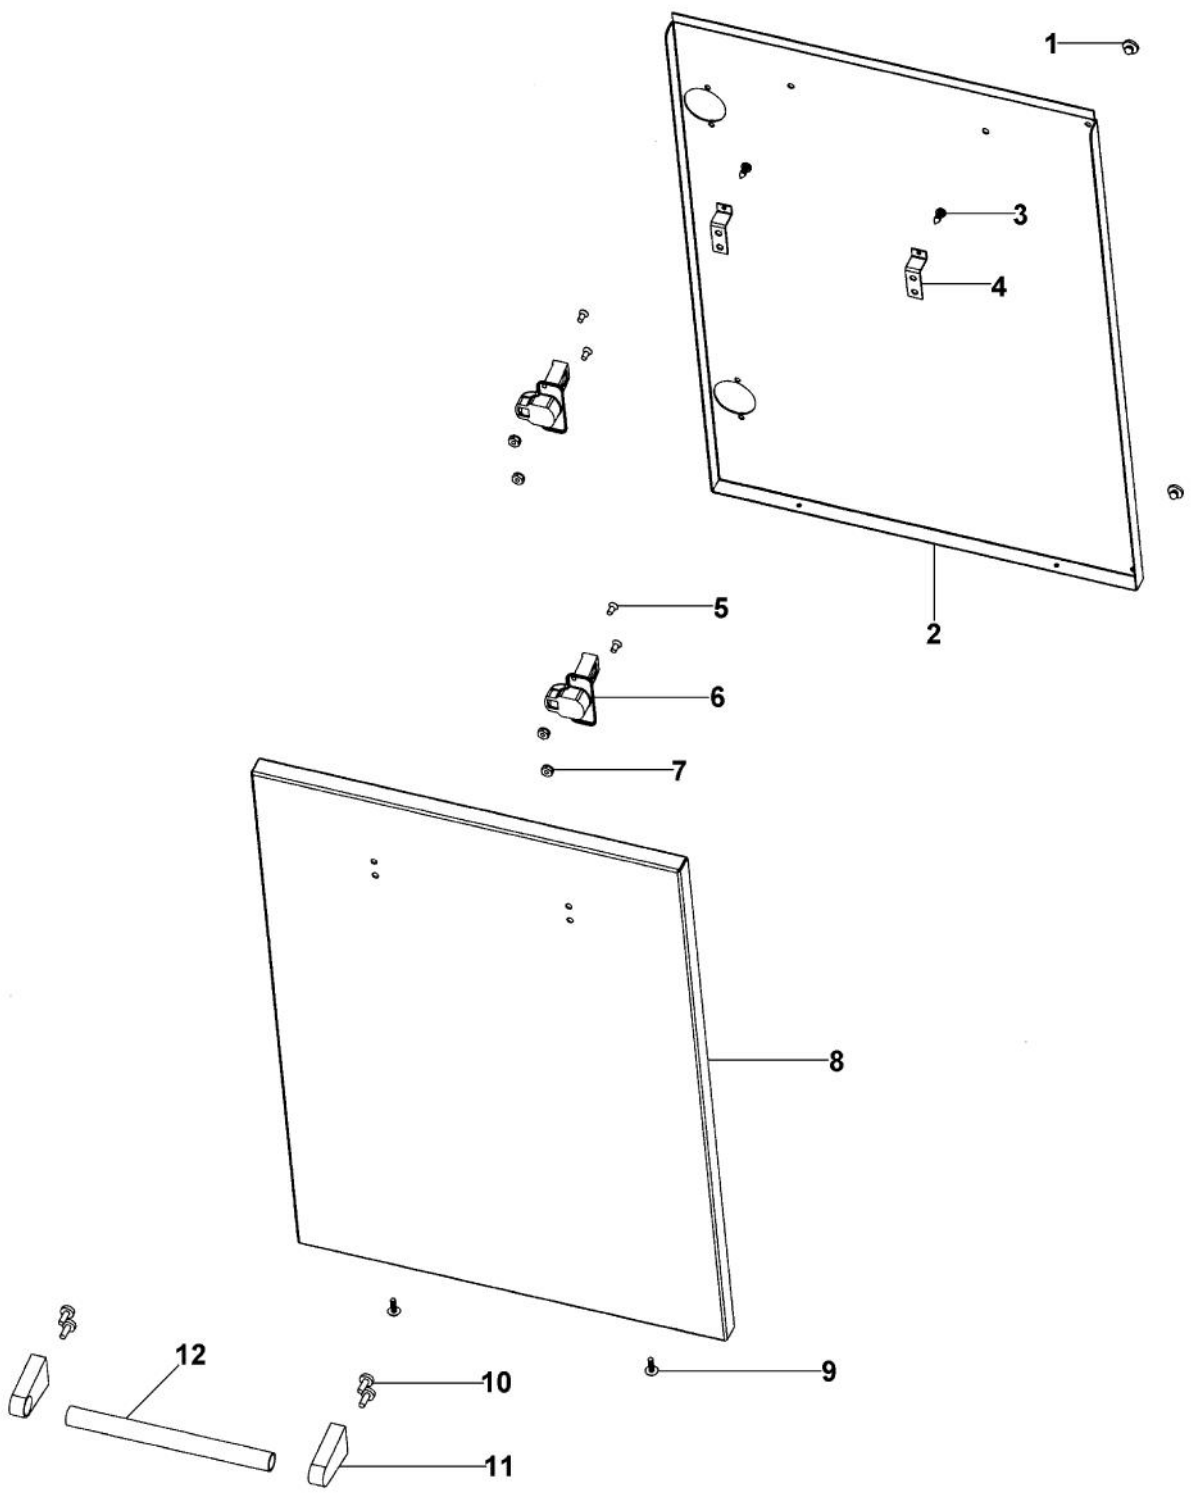

Ref #	Part Number	Qty.	Description
1	B20013948		WARMING DRAWER REAR (VQBO3021)
2	PC040014		POP RIVOT-SS42 SS
3	B20013947		WARMING DRAWER (VQBO3021)
4	PC080010		SLIDE
5	PC040019		POP RIVET (0.125 GR X 0.156 DIA)
6	B20013945		I/S DRAWER DOOR (VQVO3021)
7	PD040004		GROMMET BUMPER
8	PD020120		8 X 1/2 TEK SHEET METAL SCREW
9	B20013950		HANDLE BRACKET (VBO/VTPO18)
10	B30013944		OUTER DRAWER DOOR (VQBO3021)
11	PD020139		NO.8 X 1/2 P.H. FLAT TOP TRUSS U/C NO.2 TYPE AB 30 SS/...
12	PD020056		NO.10-24 X 1/2 PH.TR. M.S. SS
13	PE030187		ENDCAP, TUBE
14	PE030189		CABINET HANDLE
NI	G32013946SS		DRAWER ASSEMBLY (VQBO3021)

Ref #	Part Number	Qty.	Description
1	PD040004		GROMMET BUMPER
2	B20013492		O/S SIDE RH (VMWC102/DMWC101)
3	PD020120		8 X 1/2 TEK SHEET METAL SCREW
4	B20013950		HANDLE BRACKET (VBO/VTPO18)
5	PD020119		8-32X3/8 PH CTR. MACH.SCREW S.S.
6	PC020172		DOOR HINGE (BBQ)
7	PD030098		8-32 HEX KEP NUT S.S.
8	B30013941		OUTER DOOR PANEL (VQBO3021)
9	PD020139		NO.8 X 1/2 P.H. FLAT TOP TRUSS U/C NO.2 TYPE AB 30 SS/...
10	PD020056		NO.10-24 X 1/2 PH.TR. M.S. SS
11	PE030187		ENDCAP, TUBE
12	PE030189		CABINET HANDLE
NI	G32013943SS		DOOR ASSEMBLY (VQBO3021)

Ref #	Part Number	Qty.	Description
1	B20013933		MAIN BOTTOM (VQBO3021)
2	PD020061		NO.8 X 3/4 FLAT HD TEK. SS.
3	A20013935		LEG BRACE (VQBO3021)
4	PD030043		1/4-20 CAGE NUT SS
5	PC030007		LEG PLATE - 3/4 THREADED HOLE
6	PD010006		HEX HD. BOLT - 1/4-20 X 1/2
7	B20013934		BOTTOM COVER (VQBO3021)
8	PC030017		4 LEG ASSY
9	PC040003		POP RIVET - SB64 3/16DIA.X 3/8
10	PD030002		LOWER ACC PAN SPRING CLAMP (SYWE1)
11	PD020002		10 X 1/2 PH.TR.HD.SMS.
12	A20014660		KICK PLATE MOUNT BRKT 30
13	PK030478		KICK PLATE (30) 30.375 X 3.250