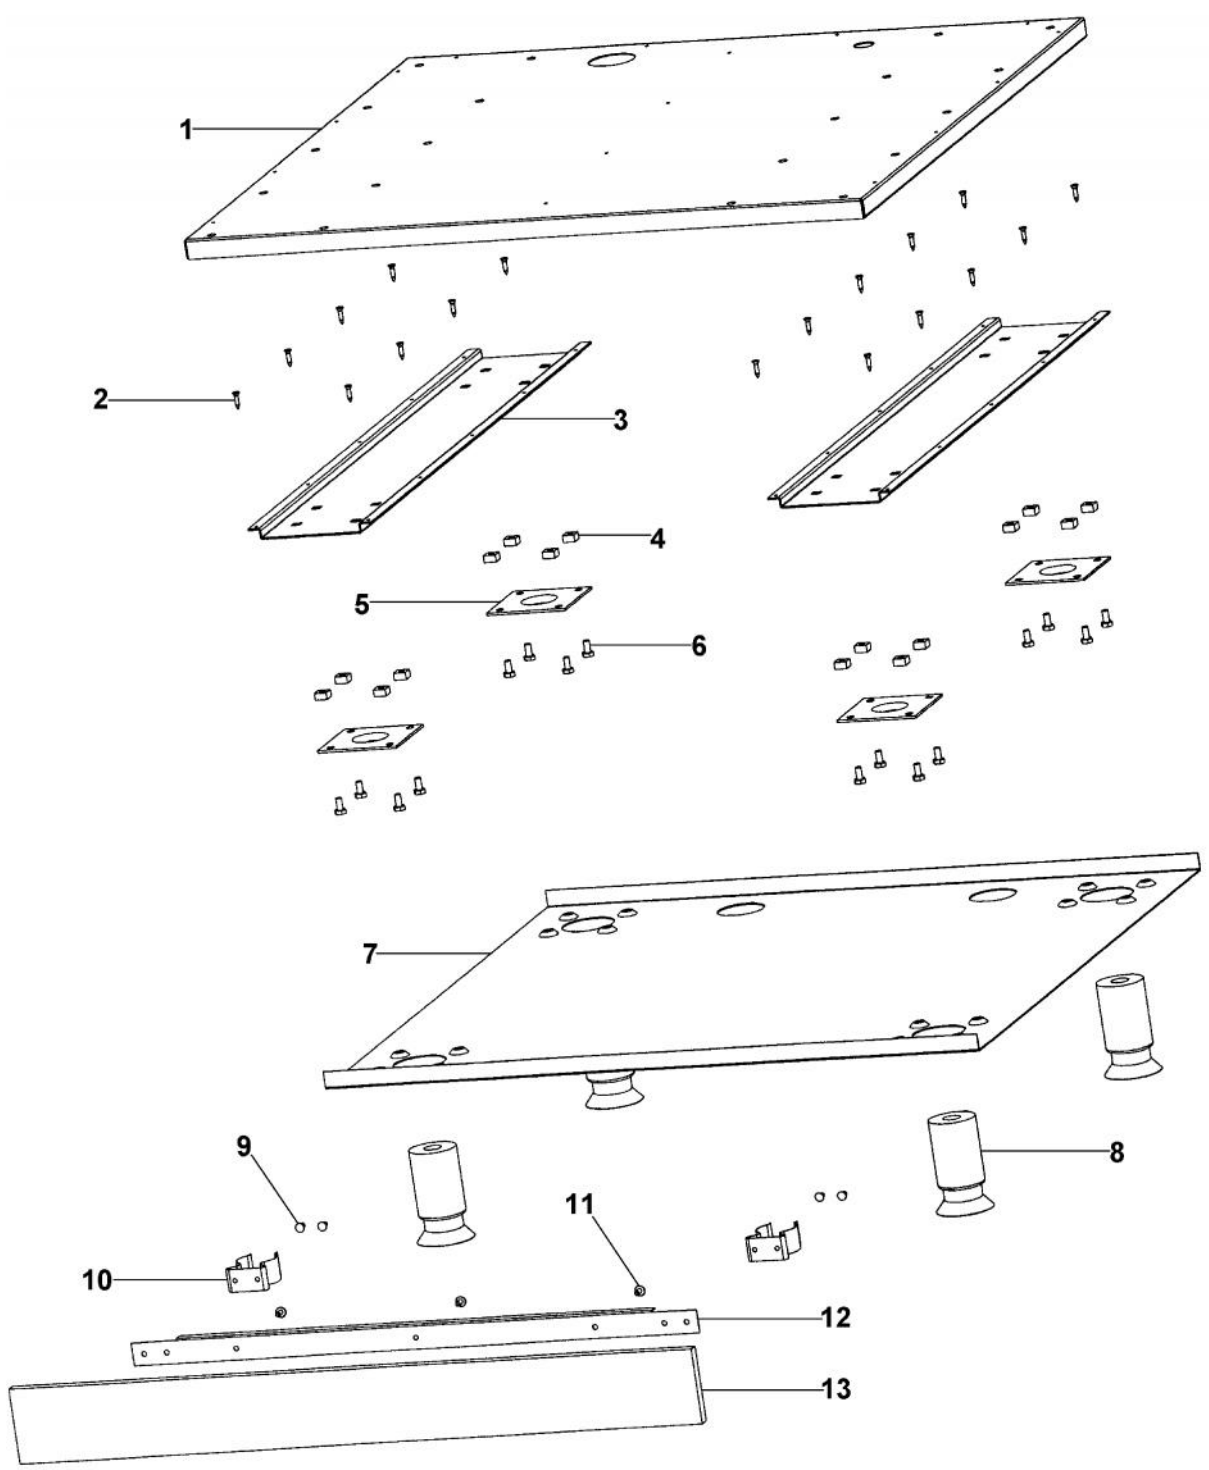

Ref #	Part Number	Qty.	Description
1	B20013948		WARMING DRAWER REAR (VQBO3021)
2	PC040014		POP RIVOT-SS42 SS
3	B20013947		WARMING DRAWER (VQBO3021)
4	PC080010		SLIDE
5	PC040019		POP RIVET (0.125 GR X 0.156 DIA)
6	B20013945		I/S DRAWER DOOR (VQVO3021)
7	PD040004		GROMMET BUMPER
8	PD020120		8 X 1/2 TEK SHEET METAL SCREW
9	B20013950		HANDLE BRACKET (VBO/VTPO18)
10	B30013944		OUTER DRAWER DOOR (VQBO3021)
11	PD020139		NO.8 X 1/2 P.H. FLAT TOP TRUSS U/C NO.2 TYPE AB 30 SS/...
12	PD020056		NO.10-24 X 1/2 PH.TR. M.S. SS
13	PE030187		ENDCAP, TUBE
14	PE030189		CABINET HANDLE
NI	G32013946SS		DRAWER ASSEMBLY (VQBO3021)

Ref #	Part Number	Qty.	Description
1	PD040004		GROMMET BUMPER
2	B20013492		O/S SIDE RH (VMWC102/DMWC101)
3	PD020120		8 X 1/2 TEK SHEET METAL SCREW
4	B20013950		HANDLE BRACKET (VBO/VTPO18)
5	PD020119		8-32X3/8 PH CTR. MACH.SCREW S.S.
6	PC020172		DOOR HINGE (BBQ)
7	PD030098		8-32 HEX KEP NUT S.S.
8	B30013941		OUTER DOOR PANEL (VQBO3021)
9	PD020139		NO.8 X 1/2 P.H. FLAT TOP TRUSS U/C NO.2 TYPE AB 30 SS/...
10	PD020056		NO.10-24 X 1/2 PH.TR. M.S. SS
11	PE030187		ENDCAP, TUBE
12	PE030189		CABINET HANDLE
NI	G32013943SS		DOOR ASSEMBLY (VQBO3021)

Ref #	Part Number	Qty.	Description
1	B20013933		MAIN BOTTOM (VQBO3021)
2	PD020061		NO.8 X 3/4 FLAT HD TEK. SS.
3	A20013935		LEG BRACE (VQBO3021)
4	PD030043		1/4-20 CAGE NUT SS
5	PC030007		LEG PLATE - 3/4 THREADED HOLE
6	PD010006		HEX HD. BOLT - 1/4-20 X 1/2
7	B20013934		BOTTOM COVER (VQBO3021)
8	PC030017		4 LEG ASSY
9	PC040003		POP RIVET - SB64 3/16DIA.X 3/8
10	PD030002		LOWER ACC PAN SPRING CLAMP (SYWE1)
11	PD020002		10 X 1/2 PH.TR.HD.SMS.
12	A20014660		KICK PLATE MOUNT BRKT 30
13	PK030478		KICK PLATE (30) 30.375 X 3.250