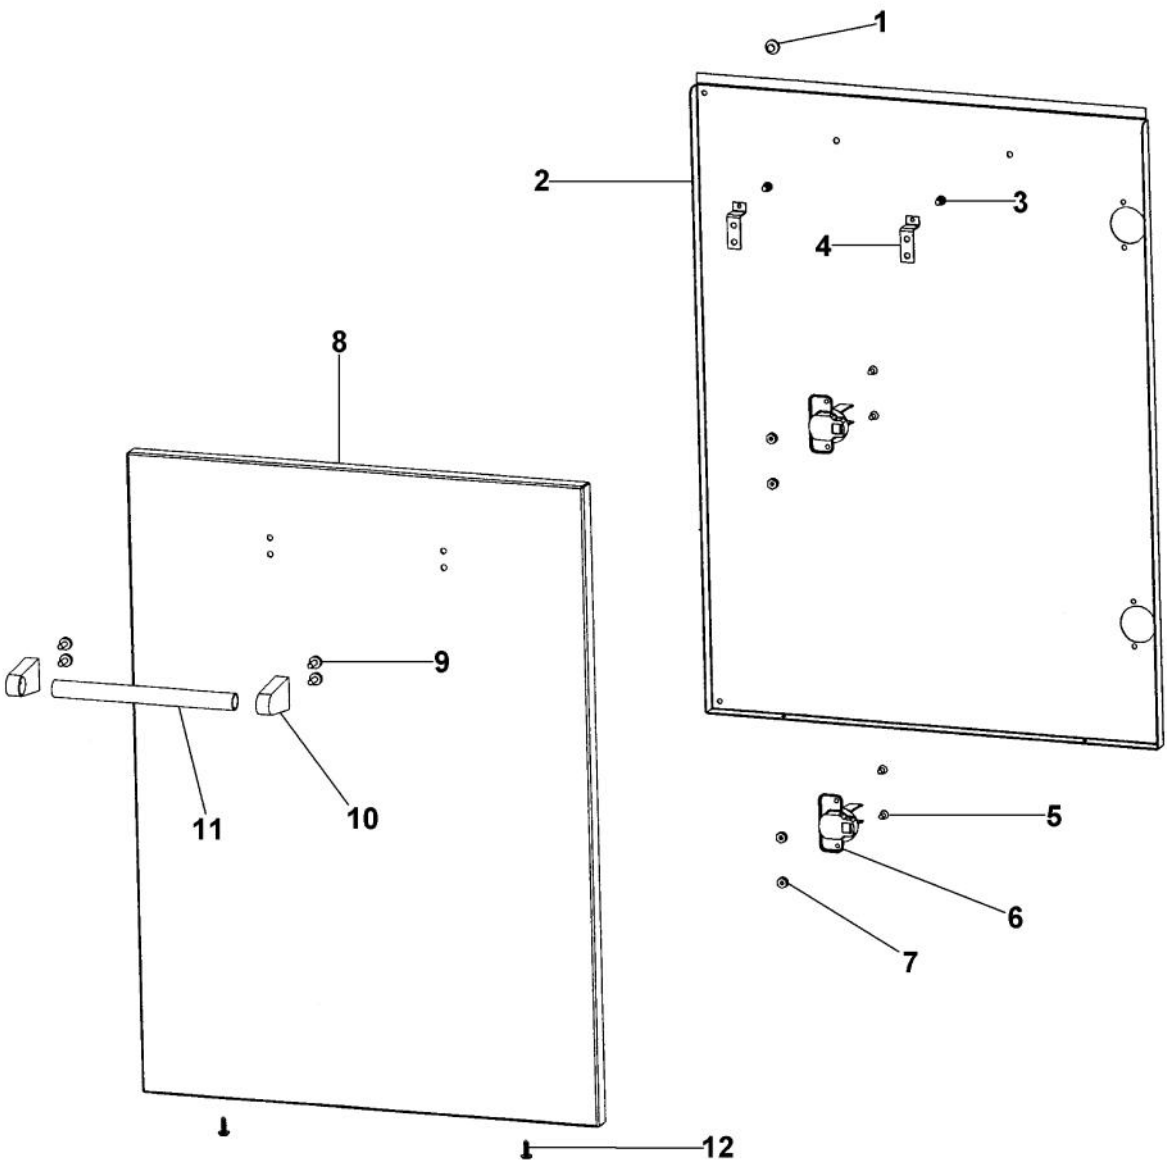

Ref #	Part Number	Qty.	Description
1	PD040004		GROMMET BUMPER
2	B20014655		LH INNER DOOR (VSBO3602)
3	PD020120		8 X 1/2 TEK SHEET METAL SCREW
4	B20013950		HANDLE BRACKET (VBO/VTPO18)
5	PD020119		8-32X3/8 PH CTR. MACH.SCREW S.S.
6	PC020172		DOOR HINGE (BBQ)
7	PD030098		8-32 HEX KEP NUT S.S.
8	B30014622		O/S DOOR PANEL (VBO/VTPO18)
9	PE030189		CABINET HANDLE
10	PE030187		ENDCAP, TUBE
11	PD020056		NO.10-24 X 1/2 PH.TR. M.S. SS
12	PD020139		NO.8 X 1/2 P.H. FLAT TOP TRUSS U/C NO.2 TYPE AB 30 SS/...
NI	G32014656SS		LH DOOR ASSEMBLY (VSBO3602)

Ref #	Part Number	Qty.	Description
1	PD040004		GROMMET BUMPER
2	B20014653		RH INNER DOOR (VSBO3602)
3	PD020120		8 X 1/2 TEK SHEET METAL SCREW
4	B20013950		HANDLE BRACKET (VBO/VTPO18)
5	PD020119		8-32X3/8 PH CTR. MACH.SCREW S.S.
6	PC020172		DOOR HINGE (BBQ)
7	PD030098		8-32 HEX KEP NUT S.S.
8	B30014622		O/S DOOR PANEL (VBO/VTPO18)
9	PD020056		NO.10-24 X 1/2 PH.TR. M.S. SS
10	PE030187		ENDCAP, TUBE
11	PE030189		CABINET HANDLE
12	PD020139		NO.8 X 1/2 P.H. FLAT TOP TRUSS U/C NO.2 TYPE AB 30 SS/...
NI	G32014654SS		RH DOOR ASSEMBLY (VSBO3602)

Ref #	Part Number	Qty.	Description
1	B20014638		TOP CORNER BRACE
2	PD020055		NO.10 X 1/2 PAN PHIL. TEK. SS
3	B20014652		DRAWER DIVIDER (VSBO3602)
4	B20014637		TOP DRAWER MOUNT BRKT (VSBO3602)
5	PD040004		GROMMET BUMPER
6	B20014650		INNER DOOR TOP REAR (VSBO3602)
7	B30014649		OUTER DOOR TOP DRAWER (VSBO3602)
8	PD020139		NO.8 X 1/2 P.H. FLAT TOP TRUSS U/C NO.2 TYPE AB 30 SS/...