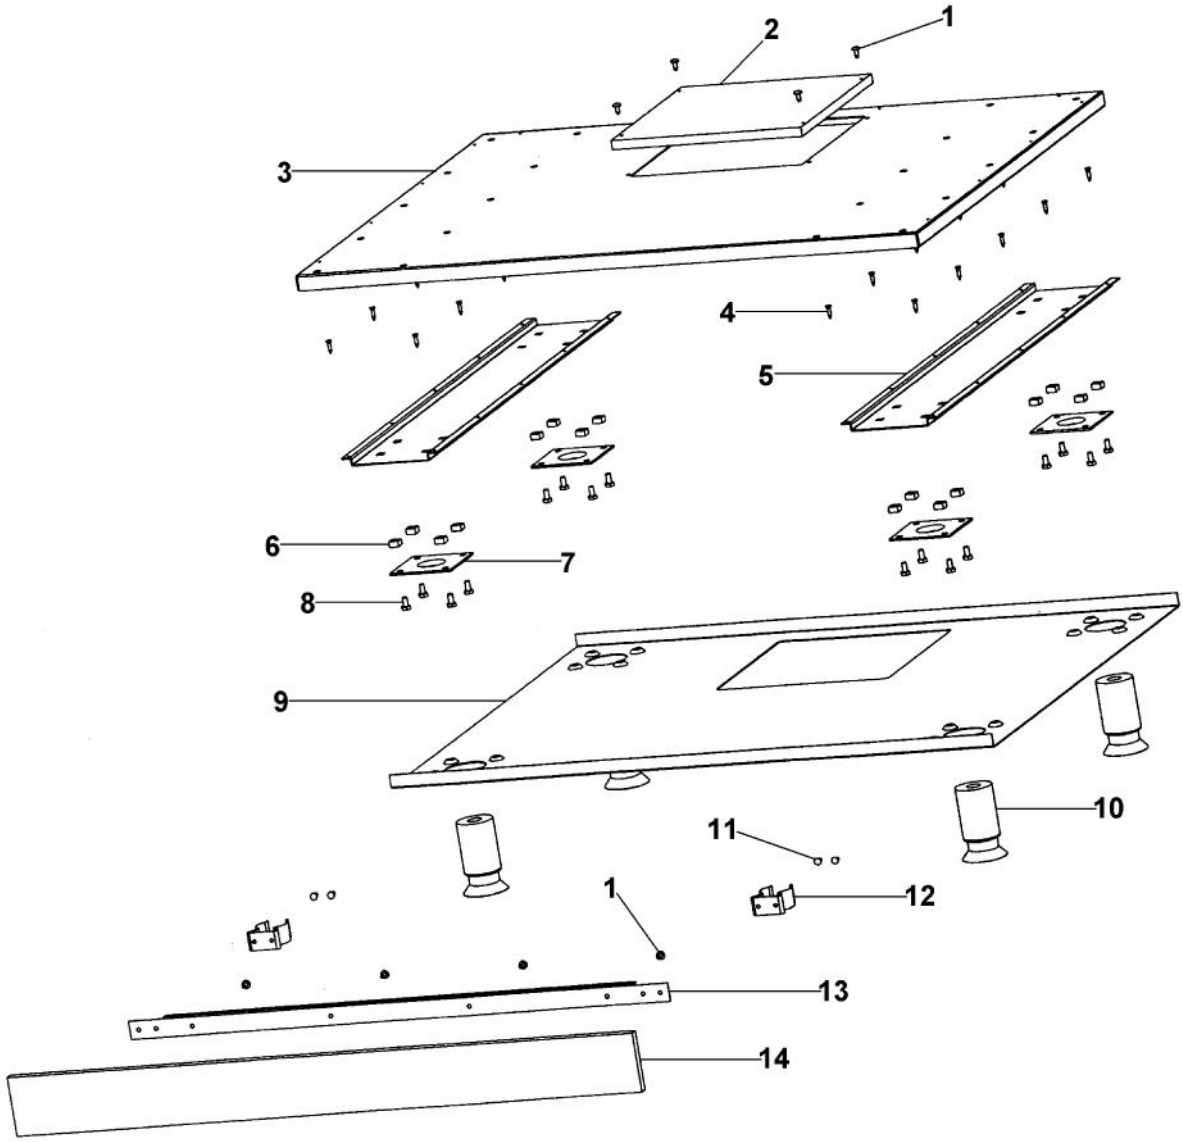

Ref #	Part Number	Qty.	Description
1	PD040004		GROMMET BUMPER
2	B20014655		LH INNER DOOR (VSBO3602)
3	PD020120		8 X 1/2 TEK SHEET METAL SCREW
4	B20013950		HANDLE BRACKET (VBO/VTPO18)
5	PD020119		8-32X3/8 PH CTR. MACH.SCREW S.S.
6	PC020172		DOOR HINGE (BBQ)
7	PD030098		8-32 HEX KEP NUT S.S.
8	B30014622		O/S DOOR PANEL (VBO/VTPO18)
9	PE030189		CABINET HANDLE
10	PE030187		ENDCAP, TUBE
11	PD020056		NO.10-24 X 1/2 PH.TR. M.S. SS
12	PD020139		NO.8 X 1/2 P.H. FLAT TOP TRUSS U/C NO.2 TYPE AB 30 SS/...
NI	G32014656SS		LH DOOR ASSEMBLY (VSBO3602)

Ref #	Part Number	Qty.	Description
1	PD040004		GROMMET BUMPER
2	B20014653		RH INNER DOOR (VSBO3602)
3	PD020120		8 X 1/2 TEK SHEET METAL SCREW
4	B20013950		HANDLE BRACKET (VBO/VTPO18)
5	PD020119		8-32X3/8 PH CTR. MACH.SCREW S.S.
6	PC020172		DOOR HINGE (BBQ)
7	PD030098		8-32 HEX KEP NUT S.S.
8	B30014622		O/S DOOR PANEL (VBO/VTPO18)
9	PD020056		NO.10-24 X 1/2 PH.TR. M.S. SS
10	PE030187		ENDCAP, TUBE
11	PE030189		CABINET HANDLE
12	PD020139		NO.8 X 1/2 P.H. FLAT TOP TRUSS U/C NO.2 TYPE AB 30 SS/...
NI	G32014654SS		RH DOOR ASSEMBLY (VSBO3602)

Ref #	Part Number	Qty.	Description
1	B20014638		TOP CORNER BRACE
2	PD020055		NO.10 X 1/2 PAN PHIL. TEK. SS
3	B20014652		DRAWER DIVIDER (VSBO3602)
4	B20014637		TOP DRAWER MOUNT BRKT (VSBO3602)
5	PD040004		GROMMET BUMPER
6	B20014650		INNER DOOR TOP REAR (VSBO3602)
7	B30014649		OUTER DOOR TOP DRAWER (VSBO3602)
8	PD020139		NO.8 X 1/2 P.H. FLAT TOP TRUSS U/C NO.2 TYPE AB 30 SS/...