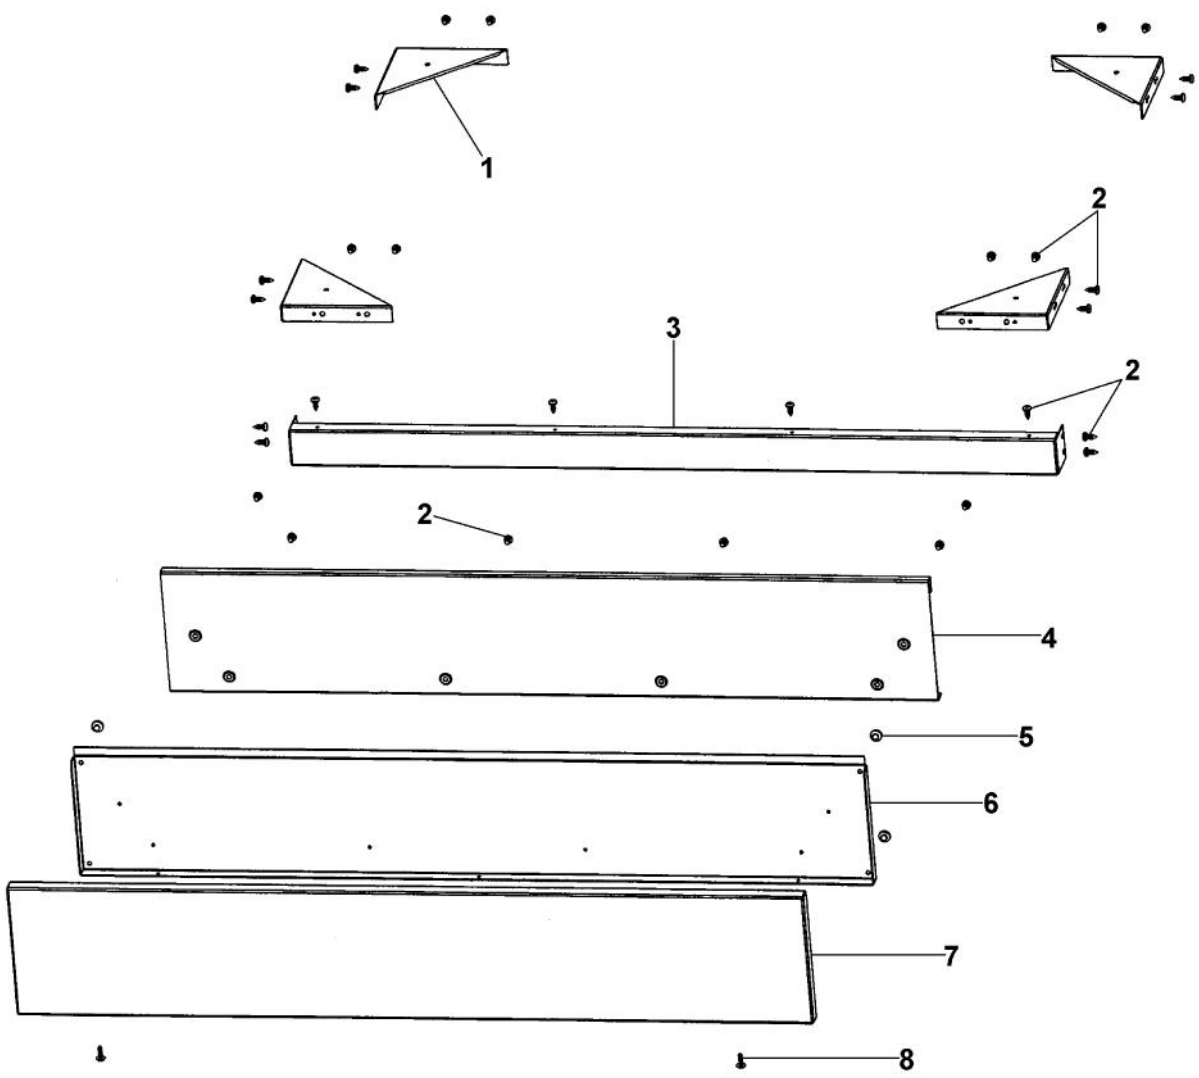

Ref #	Part Number	Qty.	Description
1	PD040004		GROMMET BUMPER
2	B20014655		LH INNER DOOR (VSBO3602)
3	PD020120		8 X 1/2 TEK SHEET METAL SCREW
4	B20013950		HANDLE BRACKET (VBO/VTPO18)
5	PD020119		8-32X3/8 PH CTR. MACH.SCREW S.S.
6	PC020172		DOOR HINGE (BBQ)
7	PD030098		8-32 HEX KEP NUT S.S.
8	B30014622		O/S DOOR PANEL (VBO/VTPO18)
9	PE030189		CABINET HANDLE
10	PE030187		ENDCAP, TUBE
11	PD020056		NO.10-24 X 1/2 PH.TR. M.S. SS
12	PD020139		NO.8 X 1/2 P.H. FLAT TOP TRUSS U/C NO.2 TYPE AB 30 SS/...
NI	G32014656SS		LH DOOR ASSEMBLY (VSBO3602)

Ref #	Part Number	Qty.	Description
1	PD040004		GROMMET BUMPER
2	B20014653		RH INNER DOOR (VSBO3602)
3	PD020120		8 X 1/2 TEK SHEET METAL SCREW
4	B20013950		HANDLE BRACKET (VBO/VTPO18)
5	PD020119		8-32X3/8 PH CTR. MACH.SCREW S.S.
6	PC020172		DOOR HINGE (BBQ)
7	PD030098		8-32 HEX KEP NUT S.S.
8	B30014622		O/S DOOR PANEL (VBO/VTPO18)
9	PD020056		NO.10-24 X 1/2 PH.TR. M.S. SS
10	PE030187		ENDCAP, TUBE
11	PE030189		CABINET HANDLE
12	PD020139		NO.8 X 1/2 P.H. FLAT TOP TRUSS U/C NO.2 TYPE AB 30 SS/...
NI	G32014654SS		RH DOOR ASSEMBLY (VSBO3602)

Ref #	Part Number	Qty.	Description
1	B20014638		TOP CORNER BRACE
2	PD020055		NO.10 X 1/2 PAN PHIL. TEK. SS
3	B20014652		DRAWER DIVIDER (VSBO3602)
4	B20014637		TOP DRAWER MOUNT BRKT (VSBO3602)
5	PD040004		GROMMET BUMPER
6	B20014650		INNER DOOR TOP REAR (VSBO3602)
7	B30014649		OUTER DOOR TOP DRAWER (VSBO3602)
8	PD020139		NO.8 X 1/2 P.H. FLAT TOP TRUSS U/C NO.2 TYPE AB 30 SS/...