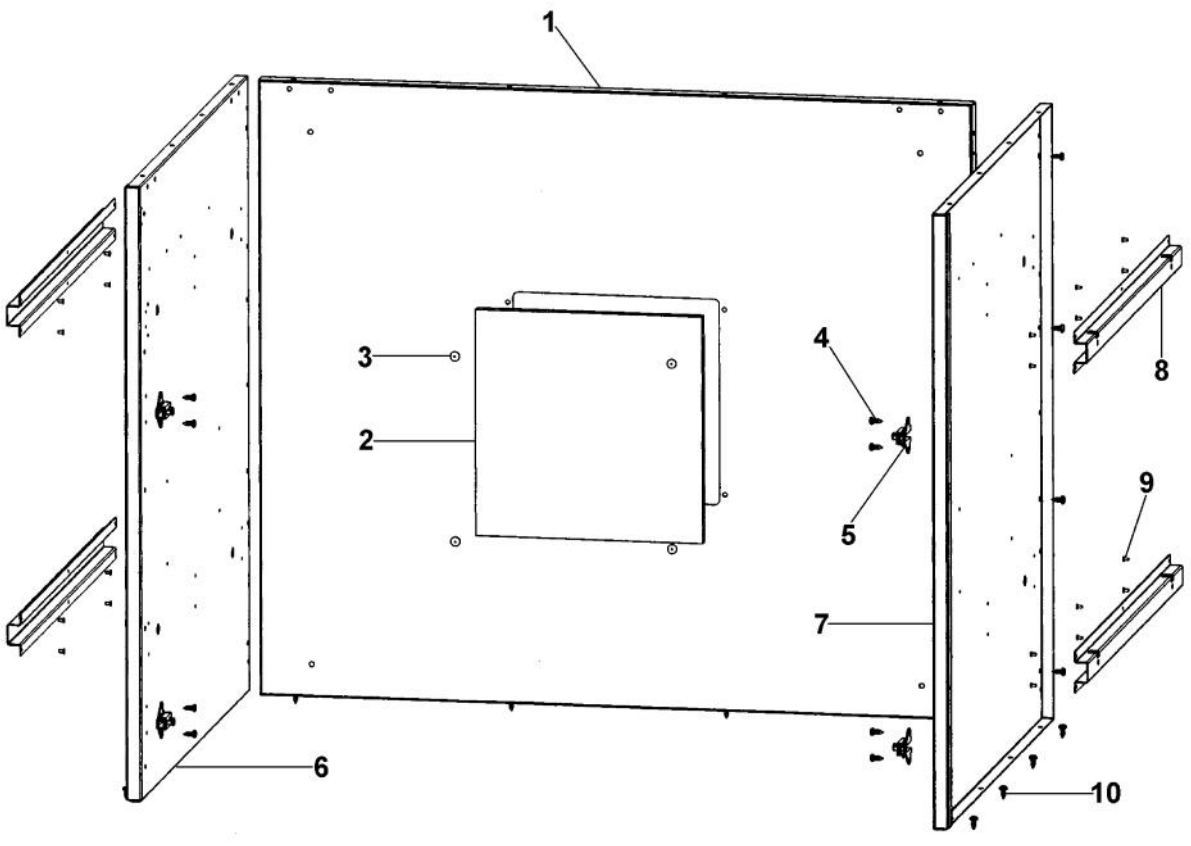

Ref #	Part Number	Qty.	Description
1	PD040004		GROMMET BUMPER
2	B20014655		LH INNER DOOR (VSBO3602)
3	PD020120		8 X 1/2 TEK SHEET METAL SCREW
4	B20013950		HANDLE BRACKET (VBO/VTPO18)
5	PD020119		8-32X3/8 PH CTR. MACH.SCREW S.S.
6	PC020172		DOOR HINGE (BBQ)
7	PD030098		8-32 HEX KEP NUT S.S.
8	B30014622		O/S DOOR PANEL (VBO/VTPO18)
9	PE030189		CABINET HANDLE
10	PE030187		ENDCAP, TUBE
11	PD020056		NO.10-24 X 1/2 PH.TR. M.S. SS
12	PD020139		NO.8 X 1/2 P.H. FLAT TOP TRUSS U/C NO.2 TYPE AB 30 SS/...
NI	G32014656SS		LH DOOR ASSEMBLY (VSBO3602)

Ref #	Part Number	Qty.	Description
1	PD040004		GROMMET BUMPER
2	B20014653		RH INNER DOOR (VSBO3602)
3	PD020120		8 X 1/2 TEK SHEET METAL SCREW
4	B20013950		HANDLE BRACKET (VBO/VTPO18)
5	PD020119		8-32X3/8 PH CTR. MACH.SCREW S.S.
6	PC020172		DOOR HINGE (BBQ)
7	PD030098		8-32 HEX KEP NUT S.S.
8	B30014622		O/S DOOR PANEL (VBO/VTPO18)
9	PD020056		NO.10-24 X 1/2 PH.TR. M.S. SS
10	PE030187		ENDCAP, TUBE
11	PE030189		CABINET HANDLE
12	PD020139		NO.8 X 1/2 P.H. FLAT TOP TRUSS U/C NO.2 TYPE AB 30 SS/...
NI	G32014654SS		RH DOOR ASSEMBLY (VSBO3602)

Ref #	Part Number	Qty.	Description
1	B20014638		TOP CORNER BRACE
2	PD020055		NO.10 X 1/2 PAN PHIL. TEK. SS
3	B20014652		DRAWER DIVIDER (VSBO3602)
4	B20014637		TOP DRAWER MOUNT BRKT (VSBO3602)
5	PD040004		GROMMET BUMPER
6	B20014650		INNER DOOR TOP REAR (VSBO3602)
7	B30014649		OUTER DOOR TOP DRAWER (VSBO3602)
8	PD020139		NO.8 X 1/2 P.H. FLAT TOP TRUSS U/C NO.2 TYPE AB 30 SS/...