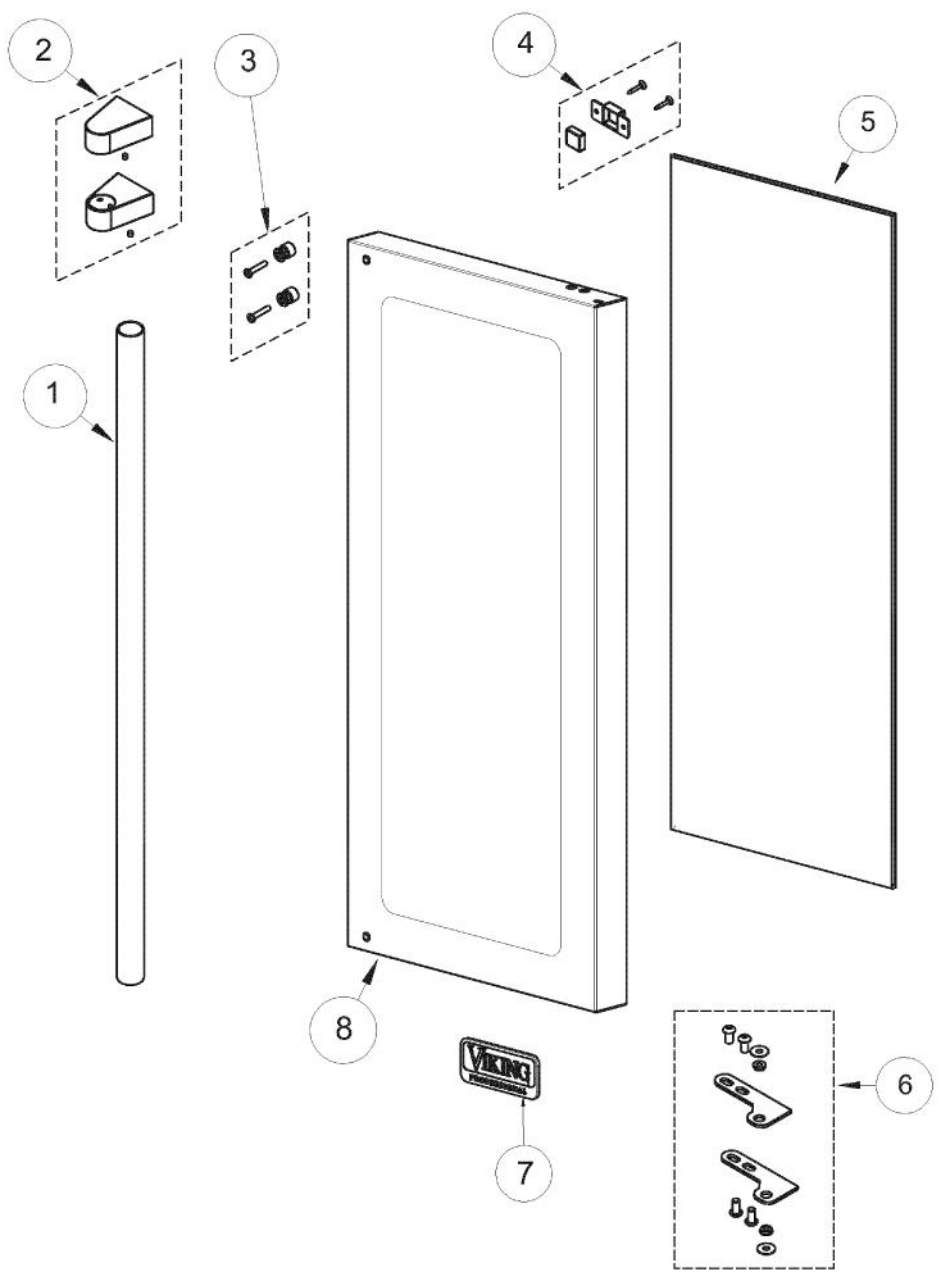

Ref #	Part Number	Qty.	Description
1	009519-000	1	HANDLE TUBE, SS
2	009520-000	1	END CAP ASSEMBLY W/SET SCREW - 42247009
3	009521-000	1	STANDOFF STUD
4	009522-000	1	MAGNET SWITCH RETAINER
5	PW230017	1	DOOR GASKET (VUAR/VUWC) 42242914
6	009525-000	1	DOOR HINGE ASSEMBLY - 42247016
7	PW230007	1	NAMEPLATE, PRO
8	010019-000	1	RH DOOR ASSEMBLY
	010020-000	1	LH DOOR ASSEMBLY