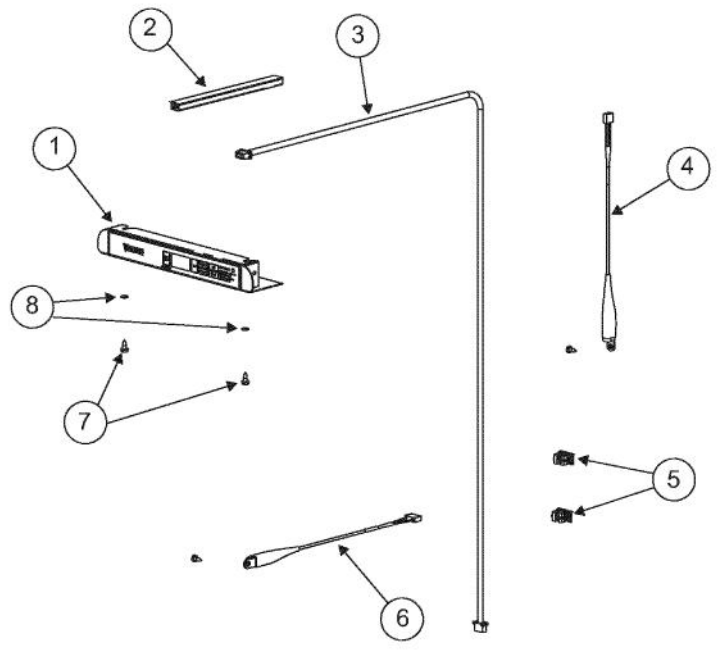

Ref #	Part Number	Qty.	Description
1	009924-000	2	WASHER HD SCREW - ZN
2	007641-000	2	NO.10 EXTERNAL TOOTH LOCKWASHER
3	PS100007	1	AURA LIGHT ASSY (BLACK) 42245124
4	009517-000	1	STANDARD HINGE, RIGHT TOP, CHROME
5	PS100019	1	BACK PANEL ASSEMBLY (42245283) 152 WC
6	009924-000	26	WASHER HD SCREW - ZN
7	010021-000	1	BUSHING
8	010027-000	1	TOE GRILLE - BK
9	009489-000	2	NO.12 X 3/4 TYPE AB PHILLIPS SCREW, BLACK
10	PW240035	1	DRAIN TUBE 41005383
11	PW210027	1	DRIP TRAY (42242903)
12	PW200019	2	POP RIVET
13	009492-000	1	EVAPORATOR TRIM - BK
14	009747-000	1	EVAPORATOR FAN
15	010029-000	2	1 SPACER - WH
16	PW200007	2	SCREW, EVAPOR. (VUWC140)X 08204902
17	010030-000	1	EVAPORATOR ASSEMBLY - WH

Ref #	Part Number	Qty.	Description
1	028584-000	1	DISPLAY ASM WH, 15 BC SOLID DR.
2	010022-000	1	WIRE CONDUIT
3	009482-000	1	COMMUNICATION CABLE
4	009483-000	1	EVAPORATOR TEMPERATURE THERMISTOR
5	007640-000	2	PLASTIC WIRE CLIP
6	009484-000	1	DISPLAY TEMPERATURE THERMISTOR
7	007641-000	2	NO.10 EXTERNAL TOOTH LOCKWASHER
8	009924-000	2	WASHER HD SCREW - ZN

Ref #	Part Number	Qty.	Description
1	009519-000	1	HANDLE TUBE, SS
2	009520-000	1	END CAP ASSEMBLY W/SET SCREW - 42247009
3	009521-000	1	STANDOFF STUD
4	009522-000	1	MAGNET SWITCH RETAINER
5	PW230017	1	DOOR GASKET (VUAR/VUWC) 42242914
6	009525-000	1	DOOR HINGE ASSEMBLY - 42247016
7	PW230007	1	NAMEPLATE, PRO
8	010019-000	1	RH DOOR ASSEMBLY
	010020-000	1	LH DOOR ASSEMBLY

Ref #	Part Number	Qty.	Description
1	009519-000	1	HANDLE TUBE, SS
2	009520-000	1	END CAP ASSEMBLY W/SET SCREW - 42247009
3	009521-000	1	STANDOFF STUD
4	009522-000	1	MAGNET SWITCH RETAINER
5	PW230125	1	GASKET (41006834)
6	009525-000	1	DOOR HINGE ASSEMBLY - 42247016
7	PW230007	1	NAMEPLATE, PRO
8	010016-000	1	DOOR ASSEMBLY - RH CLEAR GLASS
	010017-000	1	DOOR ASSEMBLY - LH CLEAR GLASS
	010018-000	1	DOOR ASSEMBLY - RH FLUTED GLASS
	010754-000	1	DOOR ASSEMBLY - LH FLUTED GLASS