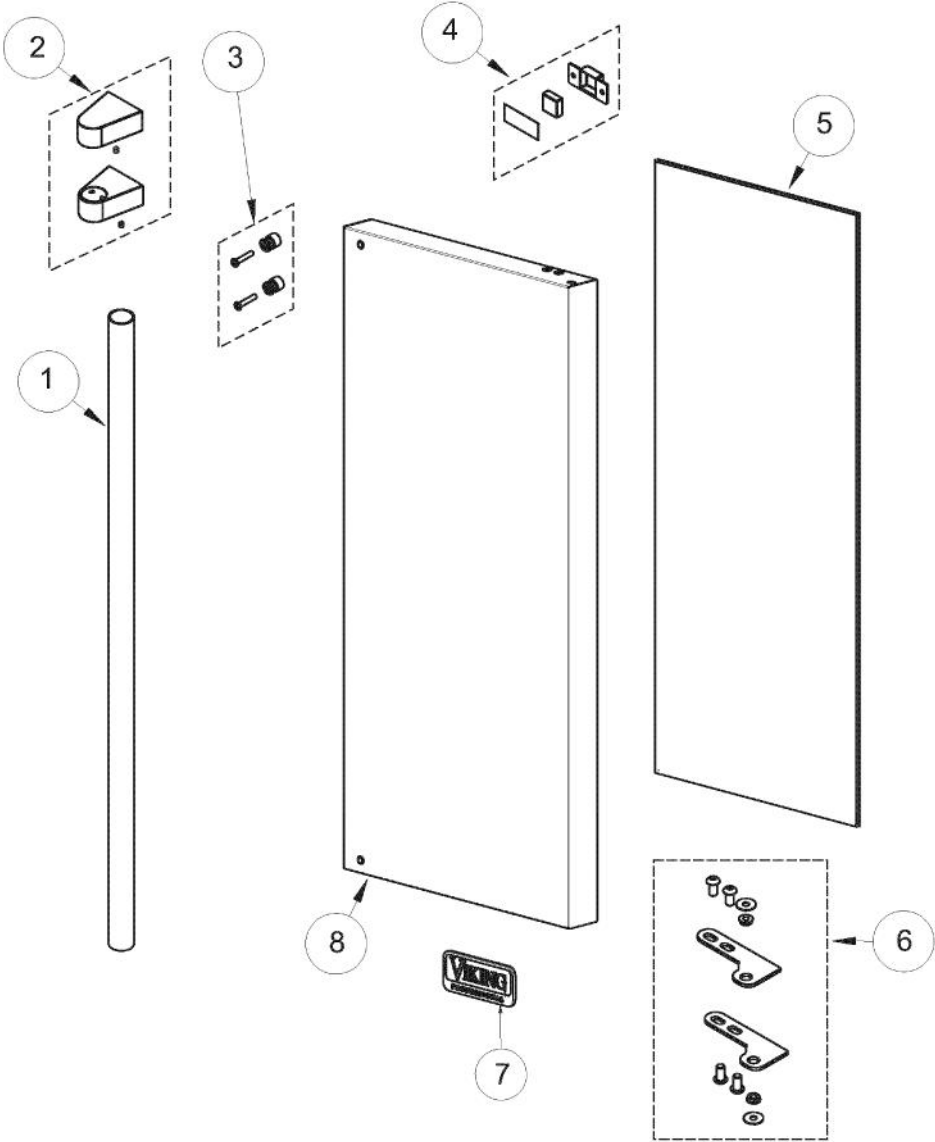

Ref #	Part Number	Qty.	Description
1	028584-000	1	DISPLAY ASM WH, 15 BC SOLID DR.
2	010022-000	1	WIRE CONDUIT
3	009482-000	1	COMMUNICATION CABLE
4	009483-000	1	EVAPORATOR TEMPERATURE THERMISTOR
5	007640-000	2	PLASTIC WIRE CLIP
6	009484-000	1	DISPLAY TEMPERATURE THERMISTOR
7	007641-000	2	NO.10 EXTERNAL TOOTH LOCKWASHER
8	009924-000	2	WASHER HD SCREW - ZN

Ref #	Part Number	Qty.	Description
1	009519-000	1	HANDLE TUBE, SS
2	009520-000	1	END CAP ASSEMBLY W/SET SCREW - 42247009
3	009521-000	1	STANDOFF STUD
4	009522-000	1	MAGNET SWITCH RETAINER
5	PW230017	1	DOOR GASKET (VUAR/VUWC) 42242914
6	009525-000	1	DOOR HINGE ASSEMBLY - 42247016
7	PW230007	1	NAMEPLATE, PRO
8	010019-000	1	RH DOOR ASSEMBLY
	010020-000	1	LH DOOR ASSEMBLY