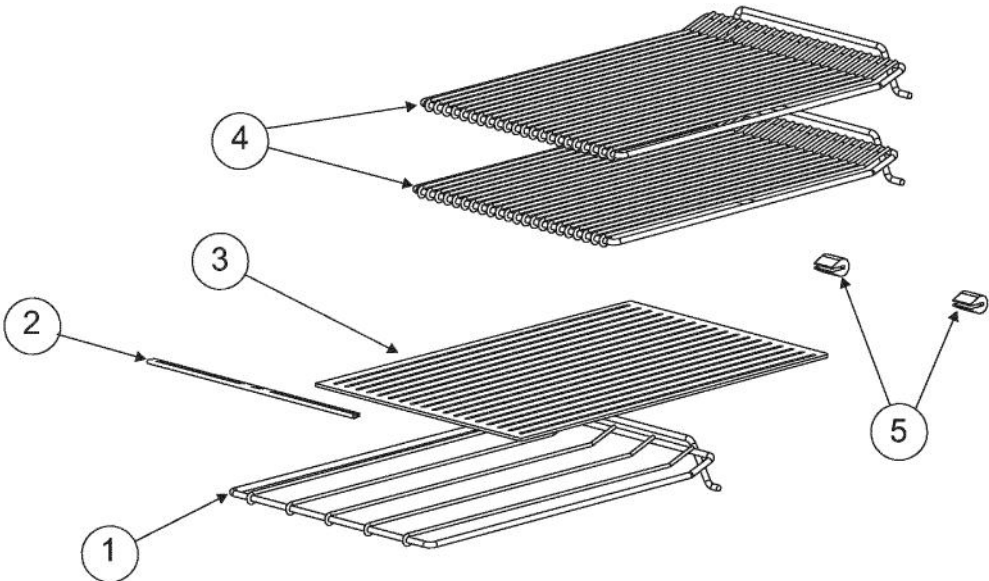

Ref #	Part Number	Qty.	Description
1	009924-000	2	WASHER HD SCREW - ZN
2	007641-000	2	NO.10 EXTERNAL TOOTH LOCKWASHER
3	PS100007	1	AURA LIGHT ASSY (BLACK) 42245124
4	009517-000	1	STANDARD HINGE, RIGHT TOP, CHROME
5	PS100019	1	BACK PANEL ASSEMBLY (42245283) 152 WC
6	009924-000	26	WASHER HD SCREW - ZN
7	010021-000	1	BUSHING
8	010027-000	1	TOE GRILLE - BK
9	009489-000	2	NO.12 X 3/4 TYPE AB PHILLIPS SCREW, BLACK
10	PW240035	1	DRAIN TUBE 41005383
11	PW210027	1	DRIP TRAY (42242903)
12	PW200019	2	POP RIVET
13	009492-000	1	EVAPORATOR TRIM - BK
14	009747-000	1	EVAPORATOR FAN
15	010029-000	2	1 SPACER - WH
16	PW200007	2	SCREW, EVAPOR. (VUWC140)X 08204902
17	010030-000	1	EVAPORATOR ASSEMBLY - WH

Ref #	Part Number	Qty.	Description
1	028584-000	1	DISPLAY ASM WH, 15 BC SOLID DR.
2	010022-000	1	WIRE CONDUIT
3	009482-000	1	COMMUNICATION CABLE
4	009483-000	1	EVAPORATOR TEMPERATURE THERMISTOR
5	007640-000	2	PLASTIC WIRE CLIP
6	009484-000	1	DISPLAY TEMPERATURE THERMISTOR
7	007641-000	2	NO.10 EXTERNAL TOOTH LOCKWASHER
8	009924-000	2	WASHER HD SCREW - ZN