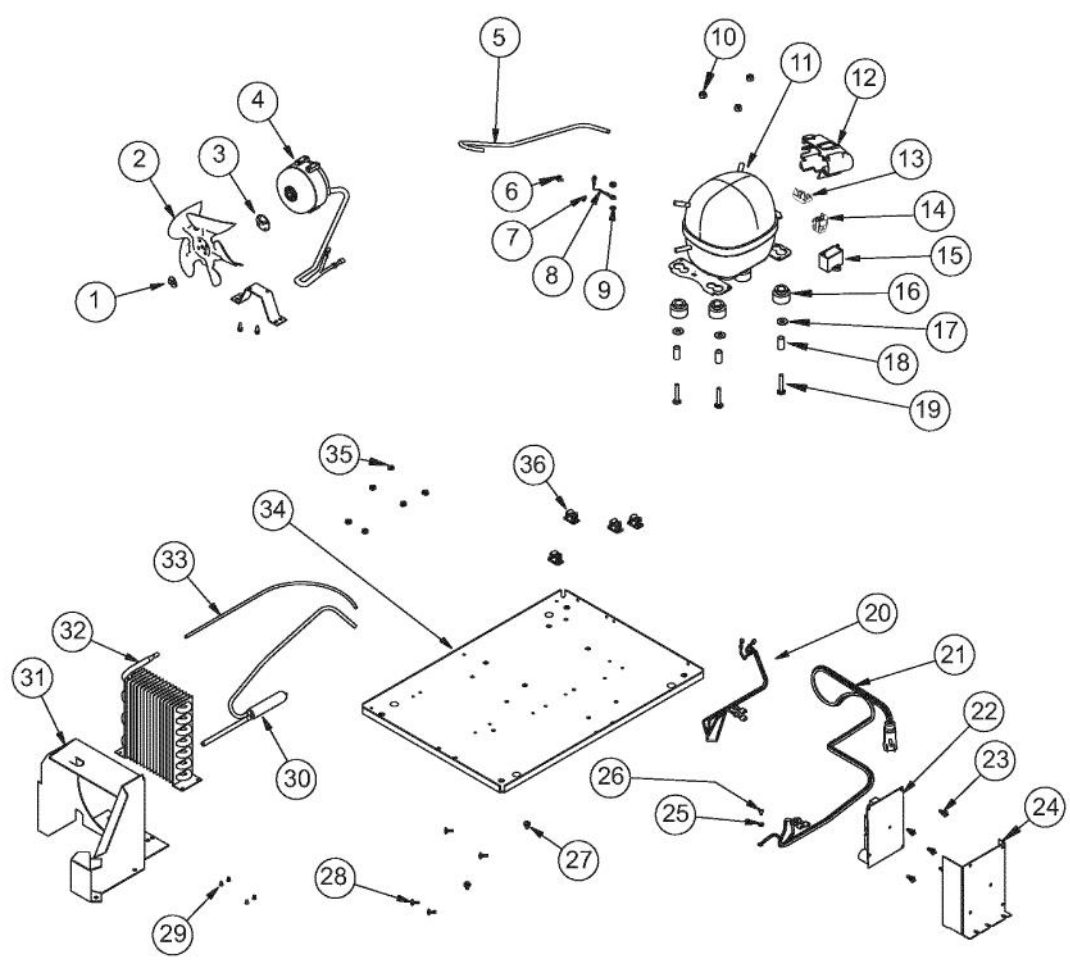

Ref #	Part Number	Qty.	Description
1	PW200020	1	SPEED NUT, FAN MOTOR
2	PW200037	1	FAN BLADE
3	009831-000	1	SILENCER (INCLUDED W/FAN)
4	PW300152	1	FAN MOTOR ASSY (VUIM150) 42244701
5	010035-000	1	PROCESSOR TUBE
6	PW200029	1	SCREW
7	007614-000	1	EVAPORATOR FAN - 42245142
8	PW300137	1	GROUND WIRE (VUIM150)
9	PW300143	1	LOCK WASHER (VUIM150) 42243619
10	PW200017	3	LOCK NUT .25-.20 UNC
11	PW240041	1	COMPRESSOR 15 (42242896)
12	009507-000	1	RELAY COVER
13	PS100020	1	OVERLOAD (42245133) 152 WC
14	PS100021	1	PTC RELAY (42245131) 152 WC
15	PS100023	1	RUN CAPACITOR (42245134) 152 WC
16	010036-000	4	GROMMET (COMES WITH COMPRESSOR)
17	PW200018	3	.312 ID FLAT WASHER
18	010037-000	4	SLEEVE (COMES WITH COMPRESSOR)
19	010040-000	3	1/4-20 X 1 1/2 CARRIAGE BOLT
20	010038-000	1	WIRE HARNESS
21	005835-000	1	POWER CORD - 42242054
22	009511-000	1	ELECTRONIC CONTROL BOARD
23	009513-000	4	STANDOFF
24	009514-000	1	CONTROL BOARD MOUNTING BRACKET
25	007614-000	1	EVAPORATOR FAN - 42245142
26	PW2000017	2	SCREW, .25-20 ZN
27	010062-000	6	CARRIAGE BOLT
28	010039-000	4	RIVET, 1/8 STEEL
29	PW240030	1	DRIER (42242894)
30	PW300145	1	FAN SHROUD (VUIM150) 42242902
31	PW300159	1	CONDENSER ASSY
32	010032-000	1	DISCHARGE TUBE
33	010033-000	1	BASEPLATE
34	010034-000	6	KEP NUT (42247454)
35	007640-000	4	PLASTIC WIRE CLIP