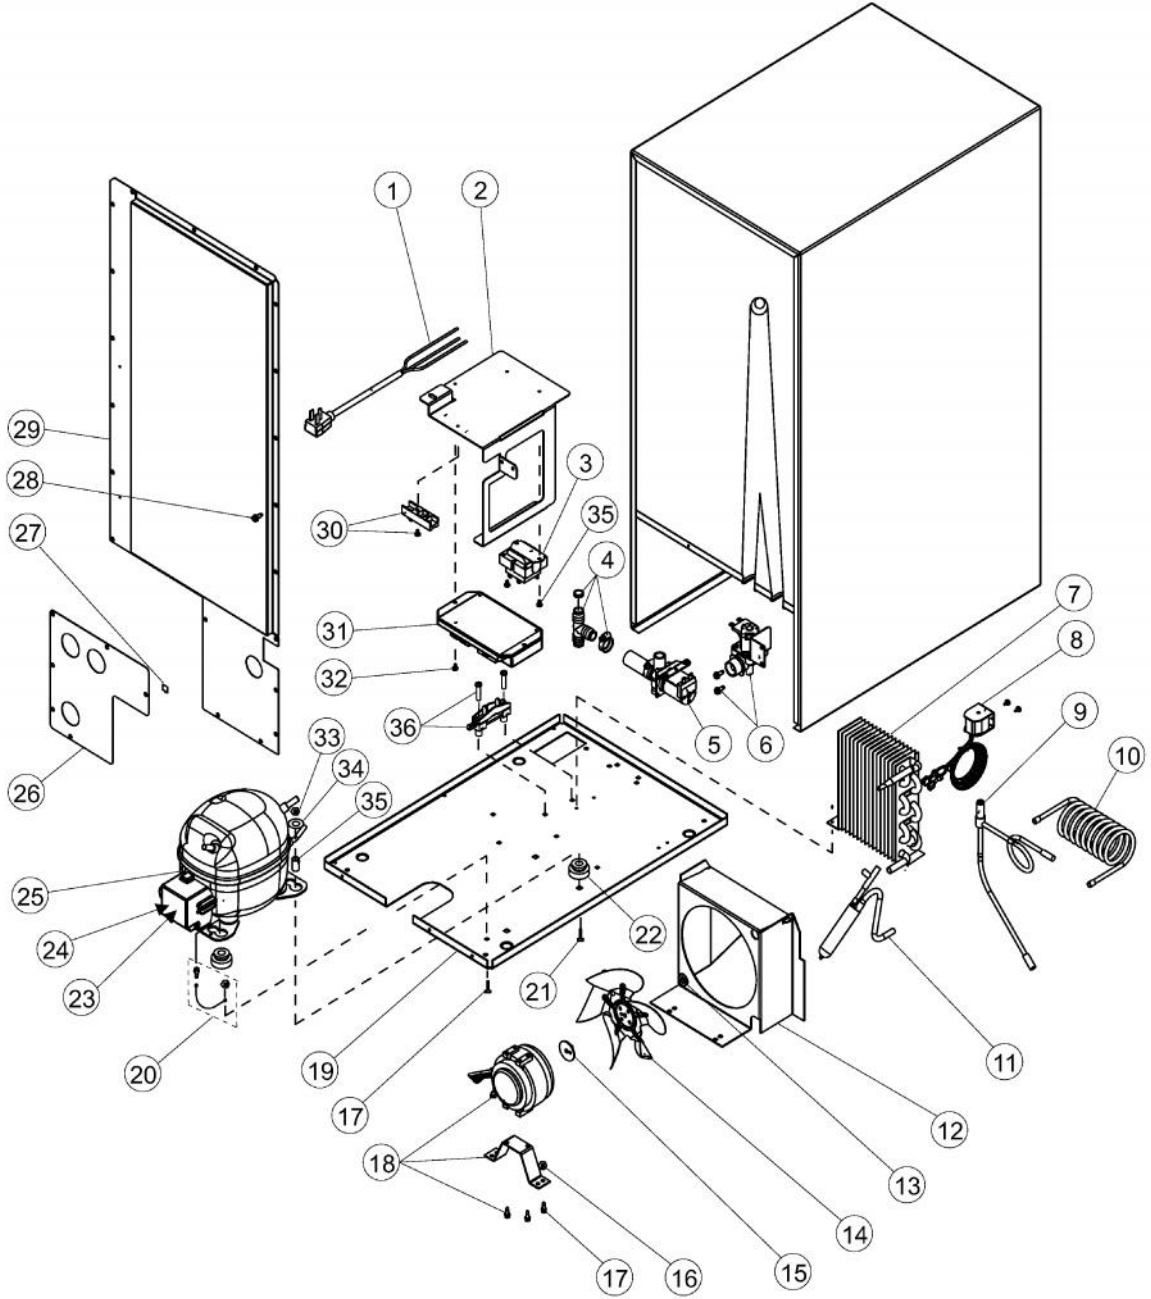

Ref #	Part Number	Qty.	Description
1	028430-000	1	DOOR ASSEMBLY RH (DRSS/TRSS MODELS - SHOWN)
1	028431-000	1	DOOR ASSEMBLY LH (DLSS/TLSS MODELS)
2	009760-000	1	HINGE ADAPTER, TOP, SS
3	009755-000	2	HINGE BUSHING, NYLON
4	010212-000	4	SCREW, 1/4-20 SS
5	009761-000	2	WASHER, NYLON
6	017588-000	1	HINGE, PIN, TOP
7	010221-000	1	DOOR HINGE, RIGHT TOP - SS
8	PW230017	1	DOOR GASKET (VUAR/VUWC) 42242914
9	010223-000	6	SCREW, NO.10-32 X .75 COUNTERSUNK, SS
10	010244-000	1	HINGE, RIGHT BOTTOM - SS
11	009757-000	1	HINGE ADAPTER, BOTTOM, SS
12	017589-000	1	HINGE, PIN BOTTOM
13	PS100055	1	VIKING NAMEPLATE 142 WC (42242662)
14	009644-000	2	SET SCREW
15	010211-000	1	END CAP BOT W/SS
16	009519-000	1	HANDLE TUBE, SS
17	009669-000	1	END CAP W/SET SCREW
18	009643-000	2	SCREW
19	009641-000	2	VIKING HANDLE STAND-OFF STUD

Ref #	Part Number	Qty.	Description
1	022786-000	2	DISTRIBUTOR TUBE END
2	022785-000	1	DRAIN TUBE, WHITE W/HOSE CLAMP
3	022787-000	1	EVAPORATOR ASSEMBLY, WHITE W/SCREWS & CLAMP
4	022792-000	20	10-32 WELLNUT
6	022789-000	1	DRAIN PLUG
7	022784-000	1	RETAINER CLIP W/ SCREWS
8	022795-000	1	ICE SCOOP
9	022791-000	1	DEFLECTOR ASSY
10	022790-000	1	GRID-CUTTER ASSEMBLY
11	022788-000	1	RESERVOIR ASSY
12	017621-000	1	NUT, NO.10-24, LOCK
13	017622-000	1	BIN SENSOR BAR
14	017623-000	1	SCREW, NO.10-24, PHILIPS HEADS, SS
15	017618-000	1	P-CLAMP, WHITE
16	017620-000	1	SLEEVE W/THERMISTOR
17	022828-000	1	EVAPORATOR THERMISTOR W/SCREW

Ref #	Part Number	Qty.	Description
1	022793-000	1	ESCUTCHEON ASSY
2	017601-000	1	TRIM PANEL
3	009643-000	2	SCREW
4	017602-000	1	PLUG, HOLE, BLACK
5	028461-000	2	NO.12 X 3/4 UNSL HX/WS SCREW
6	010069-000	1	LOCK WASHER
7	017604-000	1	SWITCH, BLACK
8	028462-000	1	GRILLE, SS
NI	022366-000	4	LEG LEVELER