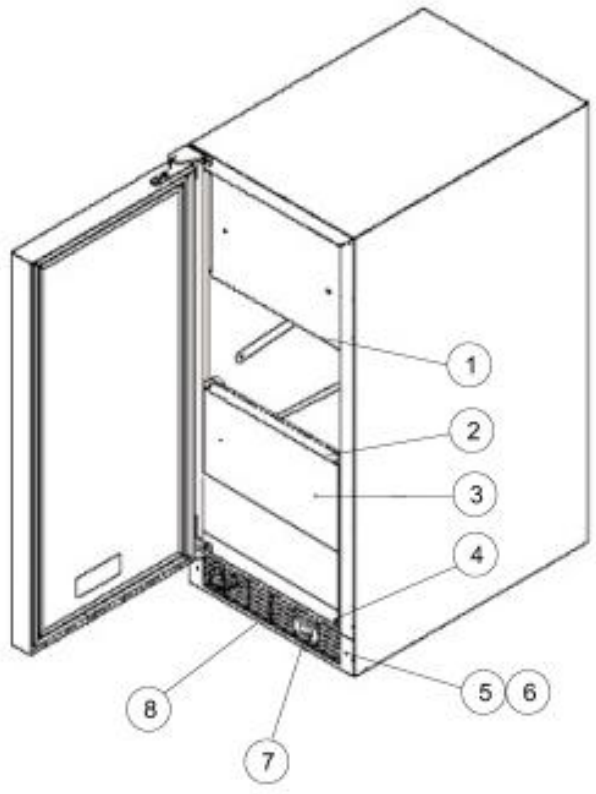

Ref #	Part Number	Qty.	Description
1	028430-000	1	DOOR ASSEMBLY RH (DRSS/TRSS MODELS - SHOWN)
1	028431-000	1	DOOR ASSEMBLY LH (DLSS/TLSS MODELS)
2	009760-000	1	HINGE ADAPTER, TOP, SS
3	009755-000	2	HINGE BUSHING, NYLON
4	010212-000	4	SCREW, 1/4-20 SS
5	009761-000	2	WASHER, NYLON
6	017588-000	1	HINGE, PIN, TOP
7	010221-000	1	DOOR HINGE, RIGHT TOP - SS
8	PW230017	1	DOOR GASKET (VUAR/VUWC) 42242914
9	010223-000	6	SCREW, NO.10-32 X .75 COUNTERSUNK, SS
10	010244-000	1	HINGE, RIGHT BOTTOM - SS
11	009757-000	1	HINGE ADAPTER, BOTTOM, SS
12	017589-000	1	HINGE, PIN BOTTOM
13	PS100055	1	VIKING NAMEPLATE 142 WC (42242662)
14	009644-000	2	SET SCREW
15	010211-000	1	END CAP BOT W/SS
16	009519-000	1	HANDLE TUBE, SS
17	009669-000	1	END CAP W/SET SCREW
18	009643-000	2	SCREW
19	009641-000	2	VIKING HANDLE STAND-OFF STUD

Ref #	Part Number	Qty.	Description
1	022786-000	2	DISTRIBUTOR TUBE END
2	022785-000	1	DRAIN TUBE, WHITE W/HOSE CLAMP
3	022787-000	1	EVAPORATOR ASSEMBLY, WHITE W/SCREWS & CLAMP
4	022792-000	20	10-32 WELLNUT
6	022789-000	1	DRAIN PLUG
7	022784-000	1	RETAINER CLIP W/ SCREWS
8	022795-000	1	ICE SCOOP
9	022791-000	1	DEFLECTOR ASSY
10	022790-000	1	GRID-CUTTER ASSEMBLY
11	022788-000	1	RESERVOIR ASSY
12	017621-000	1	NUT, NO.10-24, LOCK
13	017622-000	1	BIN SENSOR BAR
14	017623-000	1	SCREW, NO.10-24, PHILIPS HEADS, SS
15	017618-000	1	P-CLAMP, WHITE
16	017620-000	1	SLEEVE W/THERMISTOR
17	022828-000	1	EVAPORATOR THERMISTOR W/SCREW

Ref #	Part Number	Qty.	Description
1	022793-000	1	ESCUTCHEON ASSY
2	017601-000	1	TRIM PANEL
3	009643-000	2	SCREW
4	017602-000	1	PLUG, HOLE, BLACK
5	028461-000	2	NO.12 X 3/4 UNSL HX/WS SCREW
6	010069-000	1	LOCK WASHER
7	017604-000	1	SWITCH, BLACK
8	028462-000	1	GRILLE, SS
NI	022366-000	4	LEG LEVELER