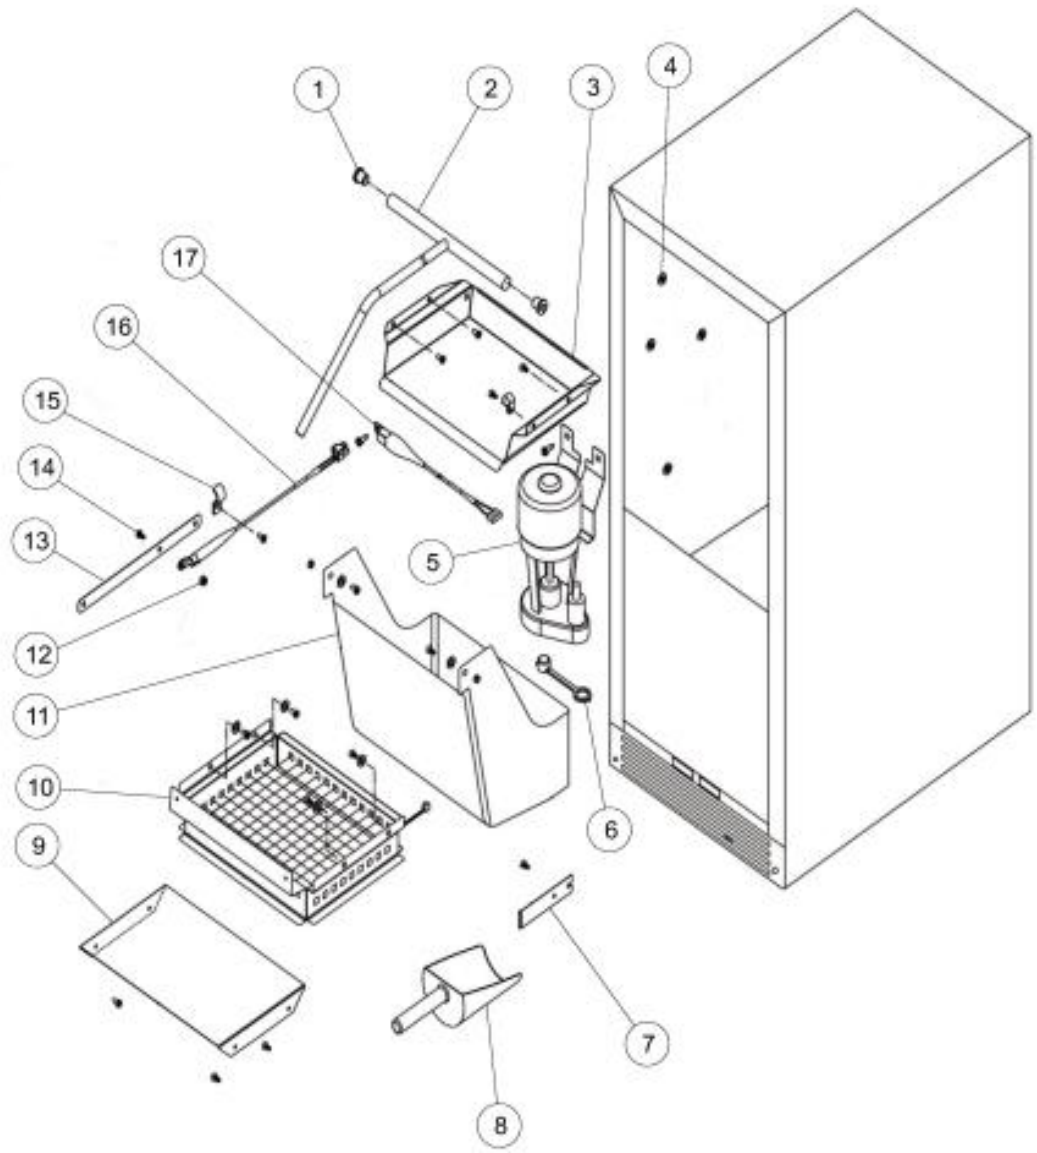

Ref #	Part Number	Qty.	Description
1	028430-000	1	DOOR ASSEMBLY RH (DRSS/TRSS MODELS - SHOWN)
1	028431-000	1	DOOR ASSEMBLY LH (DLSS/TLSS MODELS)
2	009760-000	1	HINGE ADAPTER, TOP, SS
3	009755-000	2	HINGE BUSHING, NYLON
4	010212-000	4	SCREW, 1/4-20 SS
5	009761-000	2	WASHER, NYLON
6	017588-000	1	HINGE, PIN, TOP
7	010221-000	1	DOOR HINGE, RIGHT TOP - SS
8	PW230017	1	DOOR GASKET (VUAR/VUWC) 42242914
9	010223-000	6	SCREW, NO.10-32 X .75 COUNTERSUNK, SS
10	010244-000	1	HINGE, RIGHT BOTTOM - SS
11	009757-000	1	HINGE ADAPTER, BOTTOM, SS
12	017589-000	1	HINGE, PIN BOTTOM
13	PS100055	1	VIKING NAMEPLATE 142 WC (42242662)
14	009644-000	2	SET SCREW
15	010211-000	1	END CAP BOT W/SS
16	009519-000	1	HANDLE TUBE, SS
17	009669-000	1	END CAP W/SET SCREW
18	009643-000	2	SCREW
19	009641-000	2	VIKING HANDLE STAND-OFF STUD

Ref #	Part Number	Qty.	Description
1	022786-000	2	DISTRIBUTOR TUBE END
2	022785-000	1	DRAIN TUBE, WHITE W/HOSE CLAMP
3	022787-000	1	EVAPORATOR ASSEMBLY, WHITE W/SCREWS & CLAMP
4	022792-000	20	10-32 WELLNUT
6	022789-000	1	DRAIN PLUG
7	022784-000	1	RETAINER CLIP W/ SCREWS
8	022795-000	1	ICE SCOOP
9	022791-000	1	DEFLECTOR ASSY
10	022790-000	1	GRID-CUTTER ASSEMBLY
11	022788-000	1	RESERVOIR ASSY
12	017621-000	1	NUT, NO.10-24, LOCK
13	017622-000	1	BIN SENSOR BAR
14	017623-000	1	SCREW, NO.10-24, PHILIPS HEADS, SS
15	017618-000	1	P-CLAMP, WHITE
16	017620-000	1	SLEEVE W/THERMISTOR
17	022828-000	1	EVAPORATOR THERMISTOR W/SCREW

Ref #	Part Number	Qty.	Description
1	022793-000	1	ESCUTCHEON ASSY
2	017601-000	1	TRIM PANEL
3	009643-000	2	SCREW
4	017602-000	1	PLUG, HOLE, BLACK
5	028461-000	2	NO.12 X 3/4 UNSL HX/WS SCREW
6	010069-000	1	LOCK WASHER
7	017604-000	1	SWITCH, BLACK
8	028462-000	1	GRILLE, SS
NI	022366-000	4	LEG LEVELER