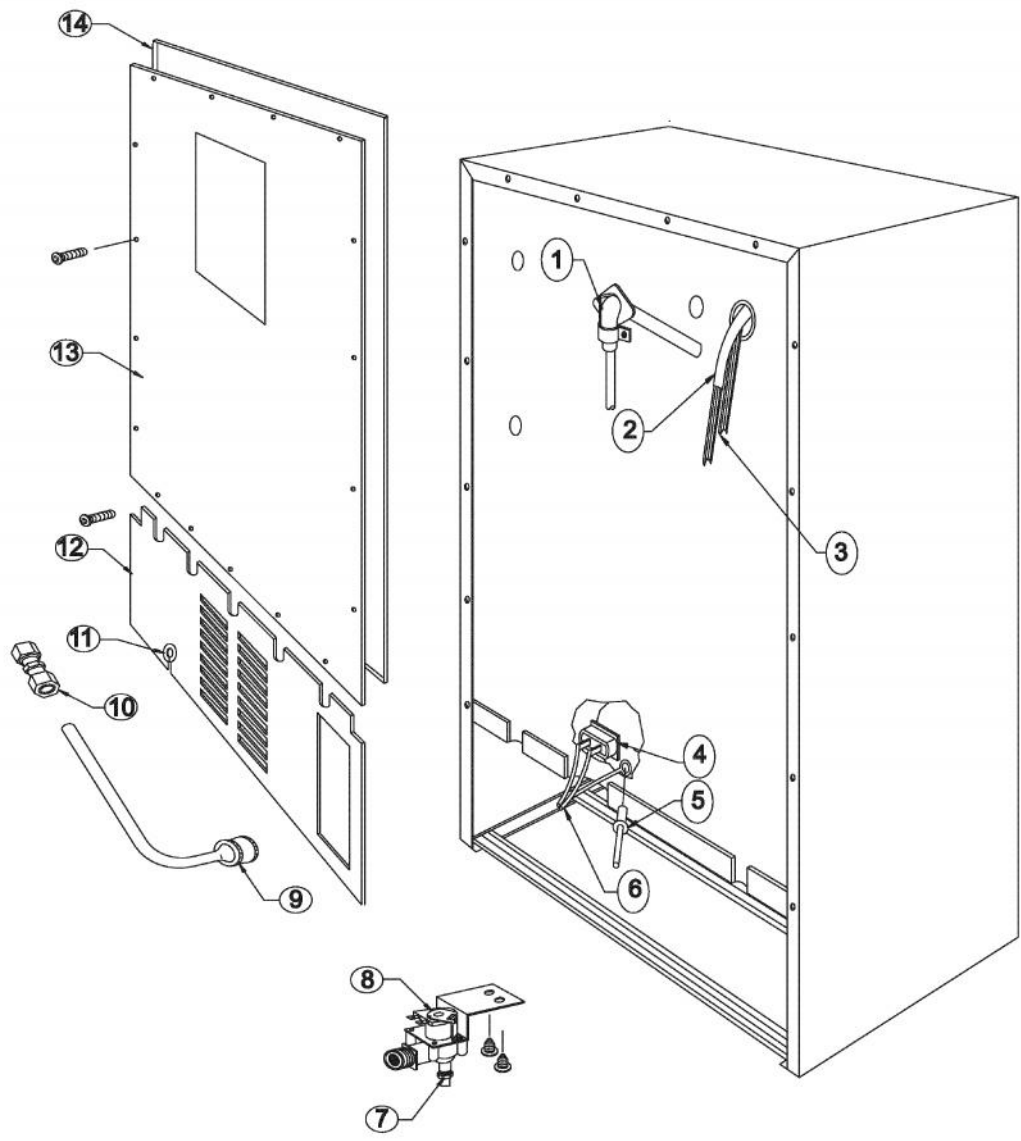

Ref #	Part Number	Qty.	Description
1	005834-000	1	WATER FILL TUBE - 42242053
2	005846-000	1	WIRING HARNESS I/M - 42242058
3	007650-000	1	THERMISTOR HARNESS EXTENTION - 42245161
4	005833-000	1	INTERIOR LAMP SOCKET - 42242052
5	007635-000	1	ADHESIVE TAPE - 41003698
6	005851-000	1	LIGHT HARNESS W/RIVETS - 42243349
7	007646-000	1	FERRULE NUT - 41002002
8	005849-000	1	WATER VALVE W/SCREWS - 42242123
9	005847-000	1	WATER FILL ADAPTER - 42242060
10	007645-000	1	BRASS UNION - 41004671
11	007644-000	1	GROMMET - 41002241
12	003448-000	1	BOTTOM BACK SHROUD W/SCREWS - 42245590
13	008563-000	1	BACK PANEL W/SCREWS SS - 42243344
14	008566-000	1	FOAM TAPE 96 - 42246094