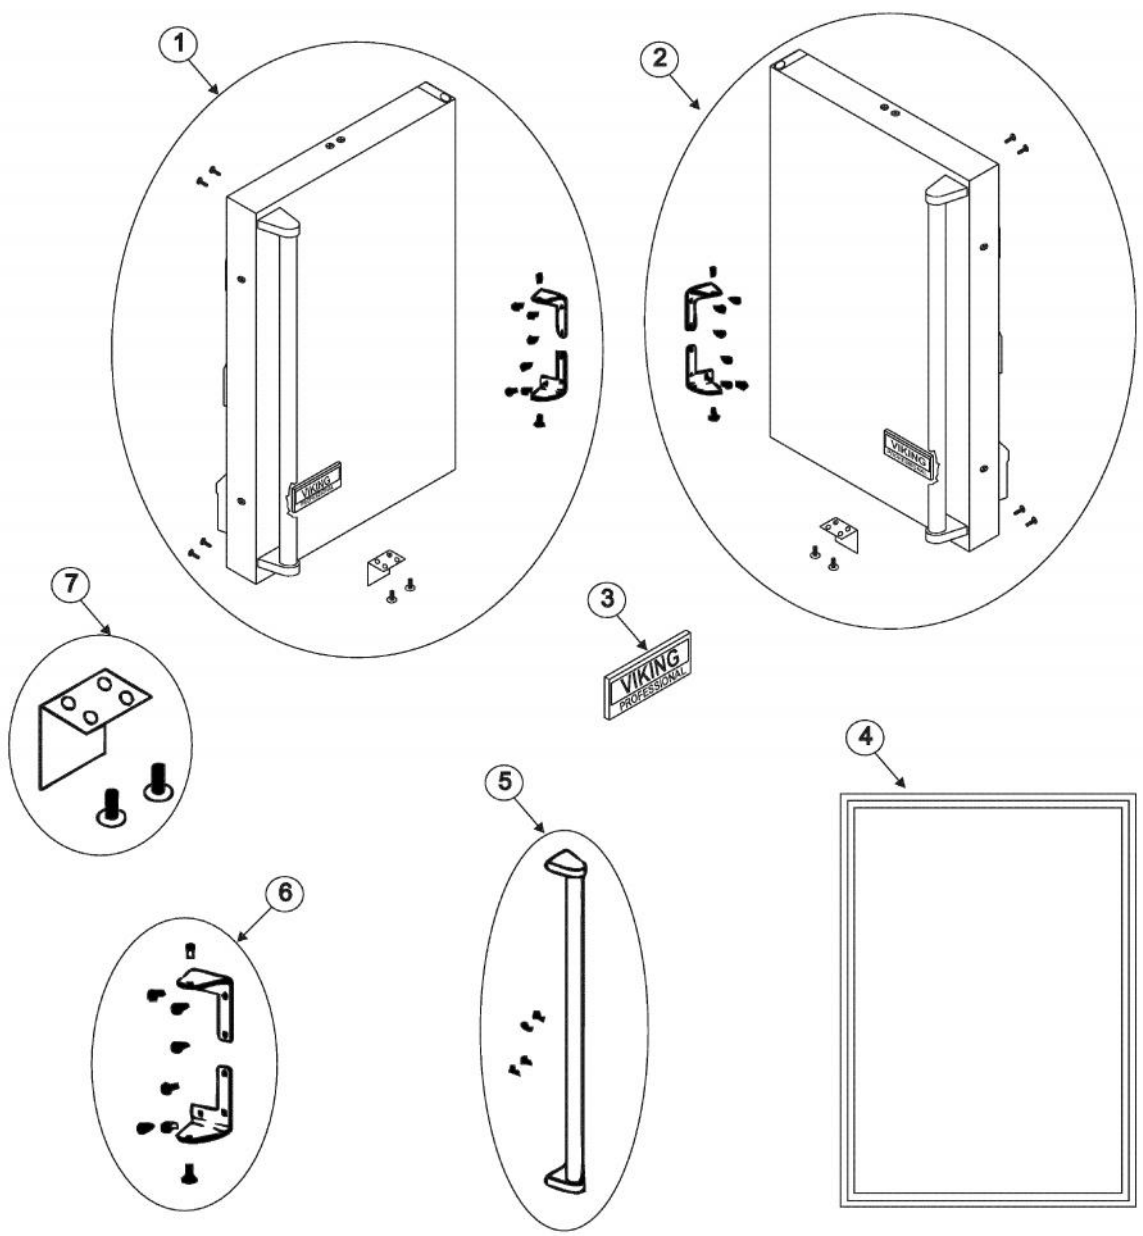

Ref #	Part Number	Qty.	Description
1	007616-000	1	ICEMAKER COVER XSS - 42245591
2	007622-000	1	ICEMAKER BRACKET - 42245157
3	005779-000	1	ICE MAKER
4	005848-000	1	ICEMAKER BIN ARM - 42242104

Ref #	Part Number	Qty.	Description
1	007617-000	1	ICE BUCKET CLEAR - 42245154
2	007621-000	1	ICE BUCKET SHELF XWH - 42245149
3	007619-000	1	COMPLETE SEPARATOR ASSEMBLY - 42245150
4	005783-000	1	WIRE SHELF (42245881)
5	007630-000	1	SEPARATOR STRIP XSS - 42245592

Ref #	Part Number	Qty.	Description
1	005834-000	1	WATER FILL TUBE - 42242053
2	005846-000	1	WIRING HARNESS I/M - 42242058
3	007650-000	1	THERMISTOR HARNESS EXTENTION - 42245161
4	005833-000	1	INTERIOR LAMP SOCKET - 42242052
5	007635-000	1	ADHESIVE TAPE - 41003698
6	005851-000	1	LIGHT HARNESS W/RIVETS - 42243349
7	007646-000	1	FERRULE NUT - 41002002
8	005849-000	1	WATER VALVE W/SCREWS - 42242123
9	005847-000	1	WATER FILL ADAPTER - 42242060
10	007645-000	1	BRASS UNION - 41004671
11	007644-000	1	GROMMET - 41002241
12	003448-000	1	BOTTOM BACK SHROUD W/SCREWS - 42245590
13	008563-000	1	BACK PANEL W/SCREWS SS - 42243344
14	008566-000	1	FOAM TAPE 96 - 42246094