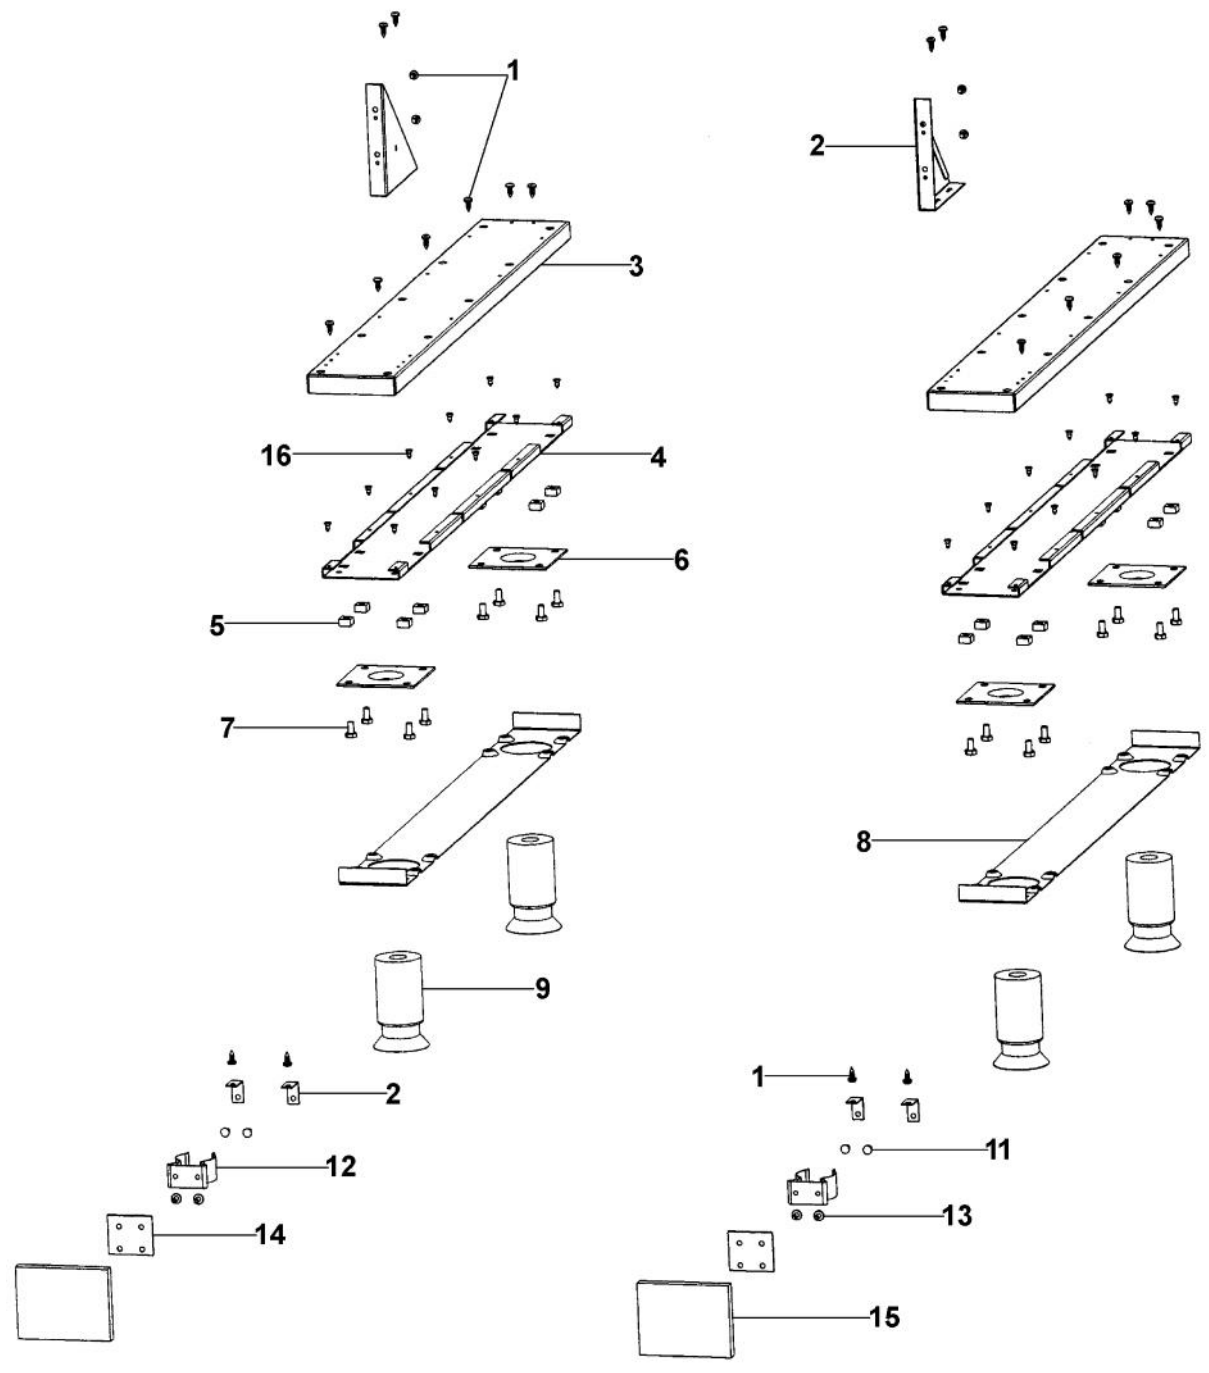

Ref #	Part Number	Qty.	Description
1	B20014638		TOP CORNER BRACE
2	PD020055		NO.10 X 1/2 PAN PHIL. TEK. SS
3	B20014831		32 REAR (VURO3200)
4	B20014830		TOP SUPPORT (VERO3200)
5	B20014822		RH I/S SIDE (VURO3200)
6	B20014823		LH I/S SIDE (VURO24/3200)
7	B30014829		4 SIDE FRONT FASCIA
8	A20013956		MOUNT BRACKET (CABINETS)
9	PC040014		POP RIVOT-SS42 SS

Ref #	Part Number	Qty.	Description
1	PD020055		NO.10 X 1/2 PAN PHIL. TEK. SS
2	B20014638		TOP CORNER BRACE
3	B20014618		MAIN BOTTOM (68 REF) CABINET
4	A20014820		LEG BRACE 30 CABINET
5	PD030043		1/4-20 CAGE NUT SS
6	PC030007		LEG PLATE - 3/4 THREADED HOLE
7	PD010006		HEX HD. BOLT - 1/4-20 X 1/2
8	B20014619		BOTTOM COVER (68 REF) CABINET
9	PC030017		4 LEG ASSY
10	A20014868		KICK PLATE SUPPORT (REF) CABINET
11	PC040003		POP RIVET - SB64 3/16DIA.X 3/8
12	PD030002		LOWER ACC PAN SPRING CLAMP (SYWE1)
13	PD020002		10 X 1/2 PH.TR.HD.SMS.
14	A10014849		4 KICK PLATE MOUNT BRKT
15	PK030492		4 KICK PLATE 4.125 X 3.250
16	PD020230		NO.8 X 3/8 S. S. P.H. FLAT U/C S.M.S.