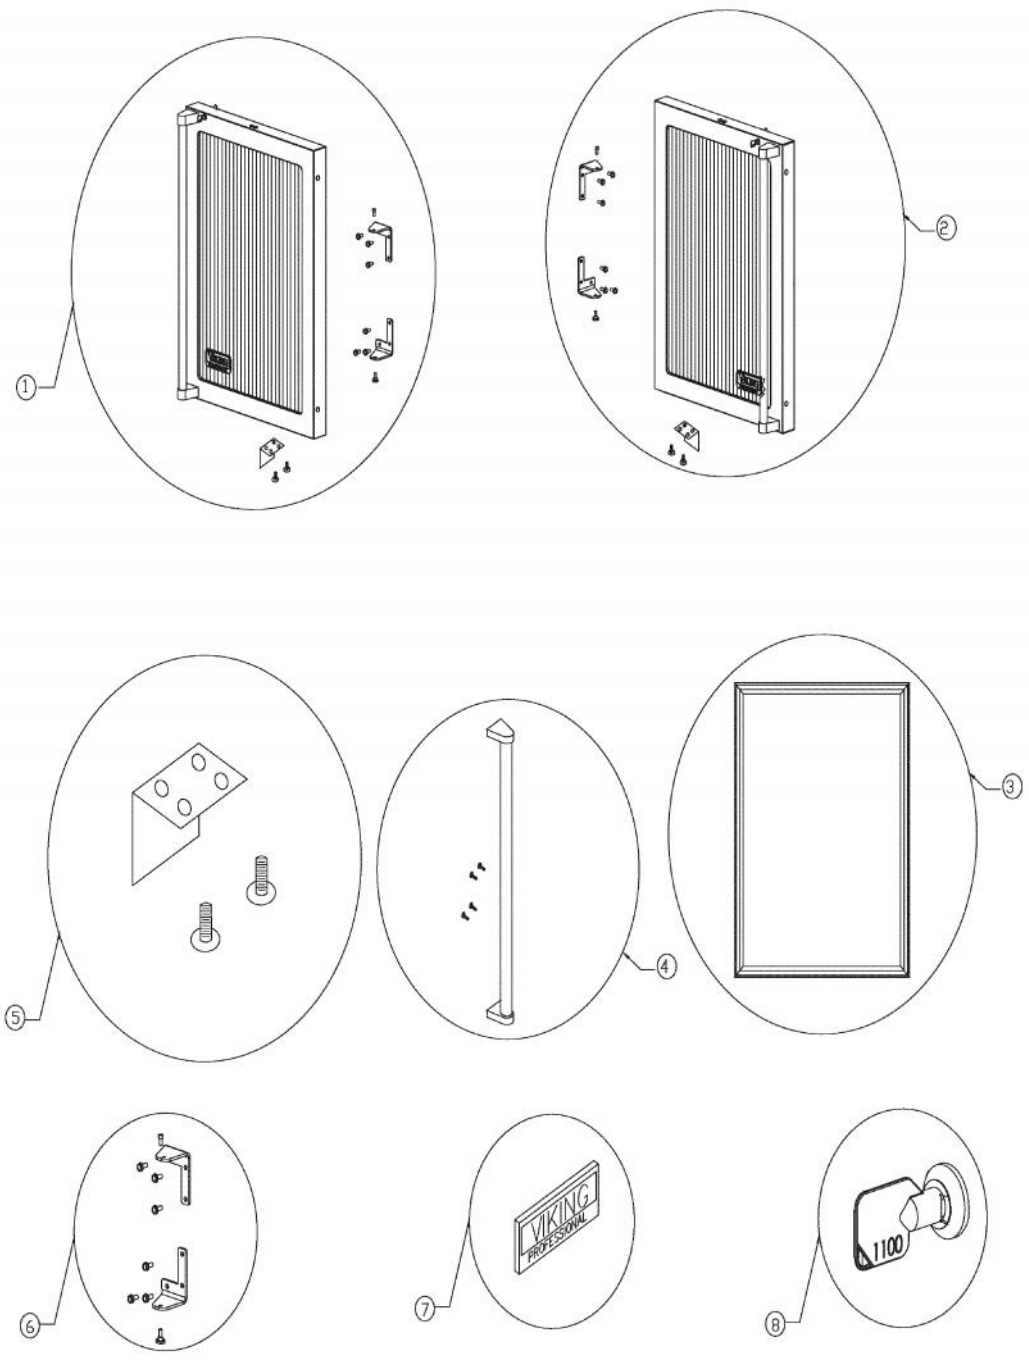

Ref #	Part Number	Qty.	Description
1	PW230086		141 VUWC DR ASSY R-LKY-FGLD-HDL 42244574
2	PS100071		COMPLETE L/H DOOR ASSEMBLY
3	PS100054		DOOR GASKET, BLACK 142 WC (42243907)
4	PE930103		DR HDLE VUWC150DR/VUAR SS CUT 29.5
	PE930103		DR HDLE VUWC150DR/VUAR SS CUT 29.5
	PE030001		BRACKET, DOOR, HANDLE
	PE030001PVD		END CAP DOOR HANDLE XBR
5	PS100048		STRIKER PLATE, BLACK
6	PS100060		STANDARD HINGES, CHROME
7	PE010058		4 1/2 LOGO/VIKING PROF XBKX (ADV
	PE010093		LOGO-4 1/2 (VIKING-XBKXXBRX ADHESIV
	PE010102		LOGO-4 1/2 XWHX ADHESIVE
	PE010094		LOGO-4 1/2 XWHX ADHESIV
8	PS100061		LOCK & KEY