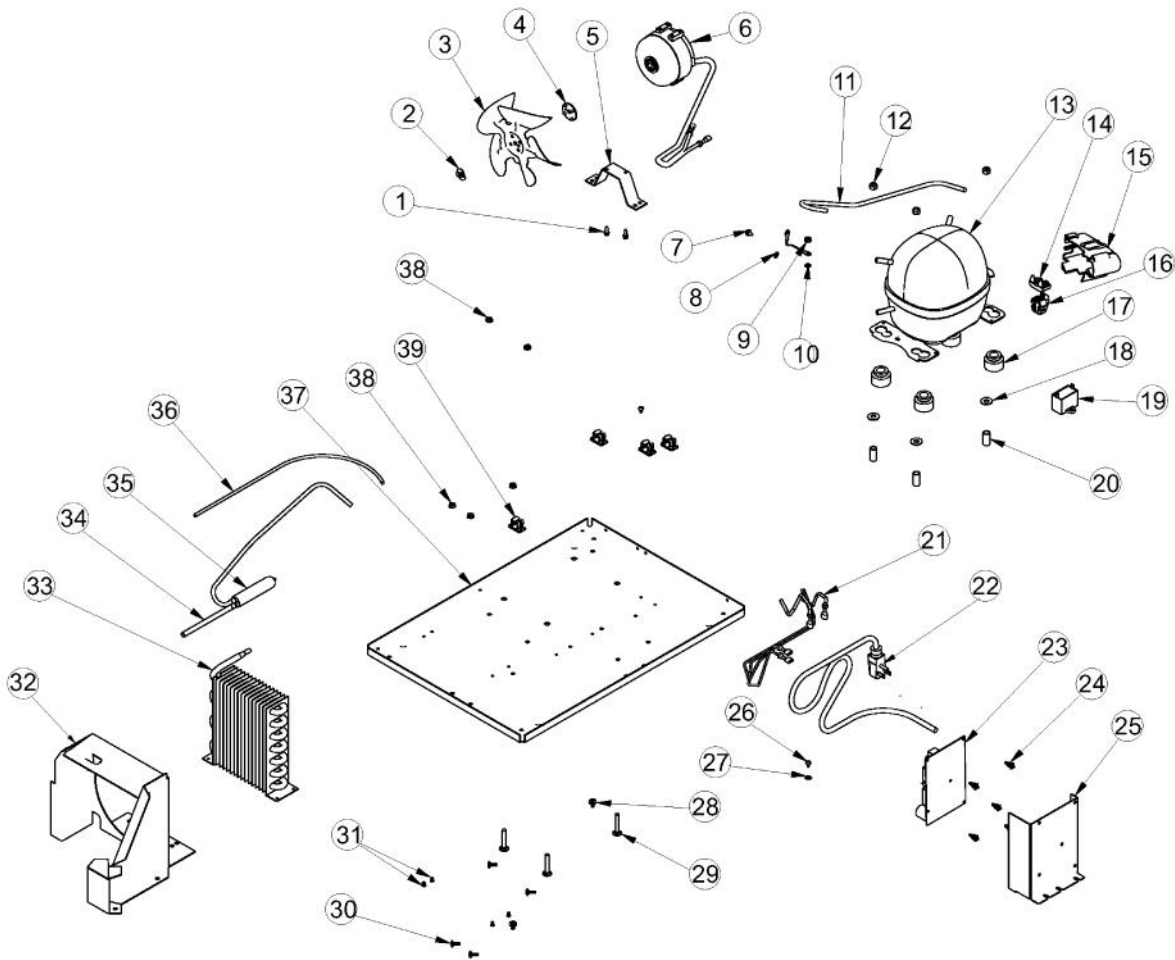

Ref #	Part Number	Qty.	Description
1	009924-000	2	WASHER HD SCREW - ZN
2	007641-000	1	NO.10 EXTERNAL TOOTH LOCKWASHER
3	PS100007	1	AURA LIGHT ASSY (BLACK) 42245124
4	010236-000	3	10-32 X 3/4? PHILLIPS COUNTERSUNK SCREW, ZN
5	010695-000	1	STANDARD HINGE, RIGHT TOP, CHROME
6	PS100019	1	BACK PANEL ASSEMBLY (42245283) 152 WC
7	009924-000	26	WASHER HD SCREW - ZN
8	010021-000	1	BUSHING
9	010702-000	1	STANDARD HINGE, RIGHT BOTTOM, CHROME
10	010236-000	3	10-32 X 3/4? PHILLIPS COUNTERSUNK SCREW, ZN
11	010027-000	1	TOE GRILLE - BK
12	009489-000	2	NO.12 X 3/4 TYPE AB PHILLIPS SCREW, BLACK
13	PW240045	1	SERV. ASSY BLACK DRAIN TUBE 42244609
14	010772-000	1	DRIP TRAY - BL
15	PW200019	2	POP RIVET
16	010245-000	1	DOUBLEE SIDED TAPE, 1.75
17	010246-000	1	EVAPORATOR FAN
18	010028-000	2	1 SPACER - BK
19	PW200007	2	SCREW, EVAPOR. (VUWC140)X 08204902
20	010774-000	1	EVAPORATOR ASSEMBLY
21	010022-000	1	WIRE CONDUIT
NI	PW200078	4	LEVELING LEG (42246384)

Ref #	Part Number	Qty.	Description
1	009924-000	2	WASHER HD SCREW - ZN
2	009486-000	2	NO.10 EXTERNAL TOOTH STAR WASHER, SS
3	028581-000	1	DISPLAY ASM BK, 15 WC GLASS DR.
3	028582-000		DISPLAY ASM BK, 15 WC SOLID DR.
4	010227-000	1	COMMUNICATION CABLE
5	010210-000	1	TEMP SENSOR
6	007640-000	2	PLASTIC WIRE CLIP
7	010220-000	1	DISPLAY TEMP SENSOR
8	010698-000	1	SCREW, NO.10 X .5 ZN

Ref #	Part Number	Qty.	Description
1	010769-000	1	LINER SHIELD - LH
2	010698-000	1	SCREW, NO.10 X .5 ZN
3	010228-000	6	BUSHING 2620
4	010226-000	6	CABINET SIDE, LH - BK
5	010039-000	36	RIVET, 1/8 STEEL
6	010242-000	1	SHELF SLIDE, RH - BL
7	010773-000	1	LINER SHIELD - RH
8	010235-000	6	SHELF SLIDED, RH - BK
9	010771-000	6	FRONT NATURAL WOOD
10	010232-000	6	SHELF SLIDE, LH - BK
11	010230-000	12	SCREW, NO.8 X 1/2 PH PAN HEAD
12	010770-000	6	SHELF RACK