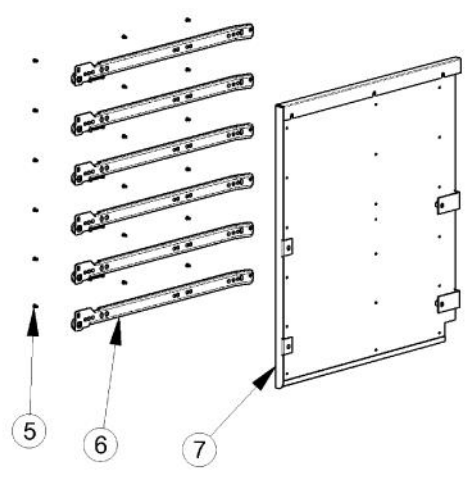

Ref #	Part Number	Qty.	Description
1	009924-000	2	WASHER HD SCREW - ZN
2	007641-000	1	NO.10 EXTERNAL TOOTH LOCKWASHER
3	PS100007	1	AURA LIGHT ASSY (BLACK) 42245124
4	010236-000	3	10-32 X 3/4? PHILLIPS COUNTERSUNK SCREW, ZN
5	010695-000	1	STANDARD HINGE, RIGHT TOP, CHROME
6	PS100019	1	BACK PANEL ASSEMBLY (42245283) 152 WC
7	009924-000	26	WASHER HD SCREW - ZN
8	010021-000	1	BUSHING
9	010702-000	1	STANDARD HINGE, RIGHT BOTTOM, CHROME
10	010236-000	3	10-32 X 3/4? PHILLIPS COUNTERSUNK SCREW, ZN
11	010027-000	1	TOE GRILLE - BK
12	009489-000	2	NO.12 X 3/4 TYPE AB PHILLIPS SCREW, BLACK
13	PW240045	1	SERV. ASSY BLACK DRAIN TUBE 42244609
14	010772-000	1	DRIP TRAY - BL
15	PW200019	2	POP RIVET
16	010245-000	1	DOUBLEE SIDED TAPE, 1.75
17	010246-000	1	EVAPORATOR FAN
18	010028-000	2	1 SPACER - BK
19	PW200007	2	SCREW, EVAPOR. (VUWC140)X 08204902
20	010774-000	1	EVAPORATOR ASSEMBLY
21	010022-000	1	WIRE CONDUIT
NI	PW200078	4	LEVELING LEG (42246384)

Ref #	Part Number	Qty.	Description
1	009924-000	2	WASHER HD SCREW - ZN
2	009486-000	2	NO.10 EXTERNAL TOOTH STAR WASHER, SS
3	028581-000	1	DISPLAY ASM BK, 15 WC GLASS DR.
3	028582-000		DISPLAY ASM BK, 15 WC SOLID DR.
4	010227-000	1	COMMUNICATION CABLE
5	010210-000	1	TEMP SENSOR
6	007640-000	2	PLASTIC WIRE CLIP
7	010220-000	1	DISPLAY TEMP SENSOR
8	010698-000	1	SCREW, NO.10 X .5 ZN

Ref #	Part Number	Qty.	Description
1	010769-000	1	LINER SHIELD - LH
2	010698-000	1	SCREW, NO.10 X .5 ZN
3	010228-000	6	BUSHING 2620
4	010226-000	6	CABINET SIDE, LH - BK
5	010039-000	36	RIVET, 1/8 STEEL
6	010242-000	1	SHELF SLIDE, RH - BL
7	010773-000	1	LINER SHIELD - RH
8	010235-000	6	SHELF SLIDED, RH - BK
9	010771-000	6	FRONT NATURAL WOOD
10	010232-000	6	SHELF SLIDE, LH - BK
11	010230-000	12	SCREW, NO.8 X 1/2 PH PAN HEAD
12	010770-000	6	SHELF RACK