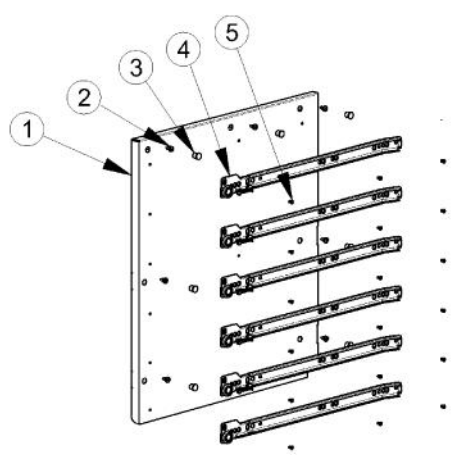

Ref #	Part Number	Qty.	Description
1	009924-000	2	WASHER HD SCREW - ZN
2	007641-000	1	NO.10 EXTERNAL TOOTH LOCKWASHER
3	PS100007	1	AURA LIGHT ASSY (BLACK) 42245124
4	010236-000	3	10-32 X 3/4? PHILLIPS COUNTERSUNK SCREW, ZN
5	010695-000	1	STANDARD HINGE, RIGHT TOP, CHROME
6	PS100019	1	BACK PANEL ASSEMBLY (42245283) 152 WC
7	009924-000	26	WASHER HD SCREW - ZN
8	010021-000	1	BUSHING
9	010702-000	1	STANDARD HINGE, RIGHT BOTTOM, CHROME
10	010236-000	3	10-32 X 3/4? PHILLIPS COUNTERSUNK SCREW, ZN
11	010027-000	1	TOE GRILLE - BK
12	009489-000	2	NO.12 X 3/4 TYPE AB PHILLIPS SCREW, BLACK
13	PW240045	1	SERV. ASSY BLACK DRAIN TUBE 42244609
14	010772-000	1	DRIP TRAY - BL
15	PW200019	2	POP RIVET
16	010245-000	1	DOUBLEE SIDED TAPE, 1.75
17	010246-000	1	EVAPORATOR FAN
18	010028-000	2	1 SPACER - BK
19	PW200007	2	SCREW, EVAPOR. (VUWC140)X 08204902
20	010774-000	1	EVAPORATOR ASSEMBLY
21	010022-000	1	WIRE CONDUIT
NI	PW200078	4	LEVELING LEG (42246384)

Ref #	Part Number	Qty.	Description
1	009924-000	2	WASHER HD SCREW - ZN
2	009486-000	2	NO.10 EXTERNAL TOOTH STAR WASHER, SS
3	028581-000	1	DISPLAY ASM BK, 15 WC GLASS DR.
3	028582-000		DISPLAY ASM BK, 15 WC SOLID DR.
4	010227-000	1	COMMUNICATION CABLE
5	010210-000	1	TEMP SENSOR
6	007640-000	2	PLASTIC WIRE CLIP
7	010220-000	1	DISPLAY TEMP SENSOR
8	010698-000	1	SCREW, NO.10 X .5 ZN

Ref #	Part Number	Qty.	Description
1	010769-000	1	LINER SHIELD - LH
2	010698-000	1	SCREW, NO.10 X .5 ZN
3	010228-000	6	BUSHING 2620
4	010226-000	6	CABINET SIDE, LH - BK
5	010039-000	36	RIVET, 1/8 STEEL
6	010242-000	1	SHELF SLIDE, RH - BL
7	010773-000	1	LINER SHIELD - RH
8	010235-000	6	SHELF SLIDED, RH - BK
9	010771-000	6	FRONT NATURAL WOOD
10	010232-000	6	SHELF SLIDE, LH - BK
11	010230-000	12	SCREW, NO.8 X 1/2 PH PAN HEAD
12	010770-000	6	SHELF RACK