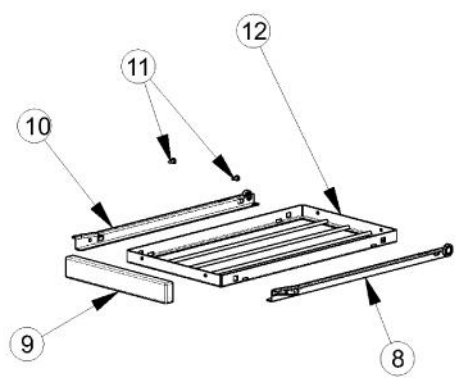

Ref #	Part Number	Qty.	Description
1	009924-000	2	WASHER HD SCREW - ZN
2	007641-000	1	NO.10 EXTERNAL TOOTH LOCKWASHER
3	PS100007	1	AURA LIGHT ASSY (BLACK) 42245124
4	010236-000	3	10-32 X 3/4? PHILLIPS COUNTERSUNK SCREW, ZN
5	010695-000	1	STANDARD HINGE, RIGHT TOP, CHROME
6	PS100019	1	BACK PANEL ASSEMBLY (42245283) 152 WC
7	009924-000	26	WASHER HD SCREW - ZN
8	010021-000	1	BUSHING
9	010702-000	1	STANDARD HINGE, RIGHT BOTTOM, CHROME
10	010236-000	3	10-32 X 3/4? PHILLIPS COUNTERSUNK SCREW, ZN
11	010027-000	1	TOE GRILLE - BK
12	009489-000	2	NO.12 X 3/4 TYPE AB PHILLIPS SCREW, BLACK
13	PW240045	1	SERV. ASSY BLACK DRAIN TUBE 42244609
14	010772-000	1	DRIP TRAY - BL
15	PW200019	2	POP RIVET
16	010245-000	1	DOUBLEE SIDED TAPE, 1.75
17	010246-000	1	EVAPORATOR FAN
18	010028-000	2	1 SPACER - BK
19	PW200007	2	SCREW, EVAPOR. (VUWC140)X 08204902
20	010774-000	1	EVAPORATOR ASSEMBLY
21	010022-000	1	WIRE CONDUIT
NI	PW200078	4	LEVELING LEG (42246384)

Ref #	Part Number	Qty.	Description
1	009924-000	2	WASHER HD SCREW - ZN
2	009486-000	2	NO.10 EXTERNAL TOOTH STAR WASHER, SS
3	028581-000	1	DISPLAY ASM BK, 15 WC GLASS DR.
3	028582-000		DISPLAY ASM BK, 15 WC SOLID DR.
4	010227-000	1	COMMUNICATION CABLE
5	010210-000	1	TEMP SENSOR
6	007640-000	2	PLASTIC WIRE CLIP
7	010220-000	1	DISPLAY TEMP SENSOR
8	010698-000	1	SCREW, NO.10 X .5 ZN

Ref #	Part Number	Qty.	Description
1	010769-000	1	LINER SHIELD - LH
2	010698-000	1	SCREW, NO.10 X .5 ZN
3	010228-000	6	BUSHING 2620
4	010226-000	6	CABINET SIDE, LH - BK
5	010039-000	36	RIVET, 1/8 STEEL
6	010242-000	1	SHELF SLIDE, RH - BL
7	010773-000	1	LINER SHIELD - RH
8	010235-000	6	SHELF SLIDED, RH - BK
9	010771-000	6	FRONT NATURAL WOOD
10	010232-000	6	SHELF SLIDE, LH - BK
11	010230-000	12	SCREW, NO.8 X 1/2 PH PAN HEAD
12	010770-000	6	SHELF RACK