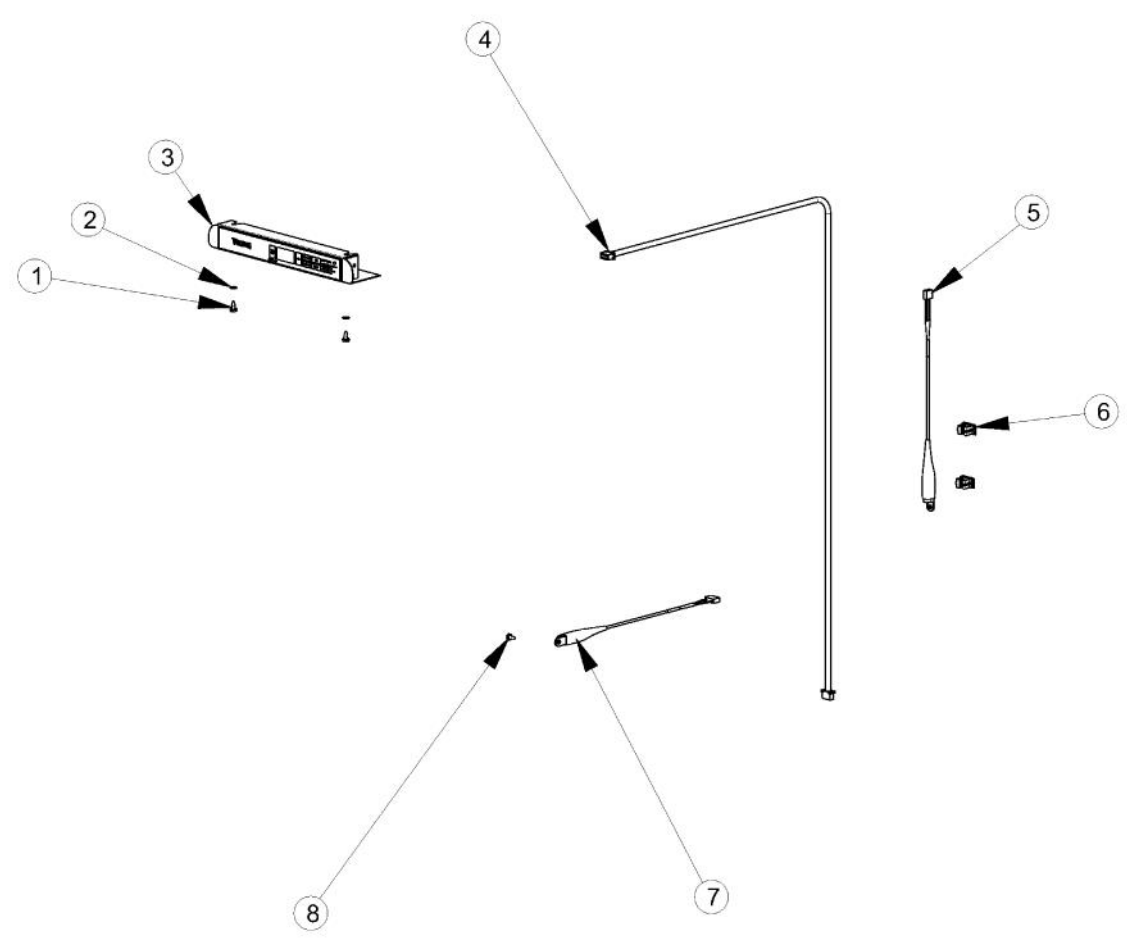

Ref #	Part Number	Qty.	Description
1	009924-000	2	WASHER HD SCREW - ZN
2	007641-000	1	NO.10 EXTERNAL TOOTH LOCKWASHER
3	PS100007	1	AURA LIGHT ASSY (BLACK) 42245124
4	010236-000	3	10-32 X 3/4? PHILLIPS COUNTERSUNK SCREW, ZN
5	010695-000	1	STANDARD HINGE, RIGHT TOP, CHROME
6	PS100019	1	BACK PANEL ASSEMBLY (42245283) 152 WC
7	009924-000	26	WASHER HD SCREW - ZN
8	010021-000	1	BUSHING
9	010702-000	1	STANDARD HINGE, RIGHT BOTTOM, CHROME
10	010236-000	3	10-32 X 3/4? PHILLIPS COUNTERSUNK SCREW, ZN
11	010027-000	1	TOE GRILLE - BK
12	009489-000	2	NO.12 X 3/4 TYPE AB PHILLIPS SCREW, BLACK
13	PW240045	1	SERV. ASSY BLACK DRAIN TUBE 42244609
14	010772-000	1	DRIP TRAY - BL
15	PW200019	2	POP RIVET
16	010245-000	1	DOUBLEE SIDED TAPE, 1.75
17	010246-000	1	EVAPORATOR FAN
18	010028-000	2	1 SPACER - BK
19	PW200007	2	SCREW, EVAPOR. (VUWC140)X 08204902
20	010774-000	1	EVAPORATOR ASSEMBLY
21	010022-000	1	WIRE CONDUIT
NI	PW200078	4	LEVELING LEG (42246384)

Ref #	Part Number	Qty.	Description
1	009924-000	2	WASHER HD SCREW - ZN
2	009486-000	2	NO.10 EXTERNAL TOOTH STAR WASHER, SS
3	028581-000	1	DISPLAY ASM BK, 15 WC GLASS DR.
3	028582-000		DISPLAY ASM BK, 15 WC SOLID DR.
4	010227-000	1	COMMUNICATION CABLE
5	010210-000	1	TEMP SENSOR
6	007640-000	2	PLASTIC WIRE CLIP
7	010220-000	1	DISPLAY TEMP SENSOR
8	010698-000	1	SCREW, NO.10 X .5 ZN

Ref #	Part Number	Qty.	Description
1	010769-000	1	LINER SHIELD - LH
2	010698-000	1	SCREW, NO.10 X .5 ZN
3	010228-000	6	BUSHING 2620
4	010226-000	6	CABINET SIDE, LH - BK
5	010039-000	36	RIVET, 1/8 STEEL
6	010242-000	1	SHELF SLIDE, RH - BL
7	010773-000	1	LINER SHIELD - RH
8	010235-000	6	SHELF SLIDED, RH - BK
9	010771-000	6	FRONT NATURAL WOOD
10	010232-000	6	SHELF SLIDE, LH - BK
11	010230-000	12	SCREW, NO.8 X 1/2 PH PAN HEAD
12	010770-000	6	SHELF RACK