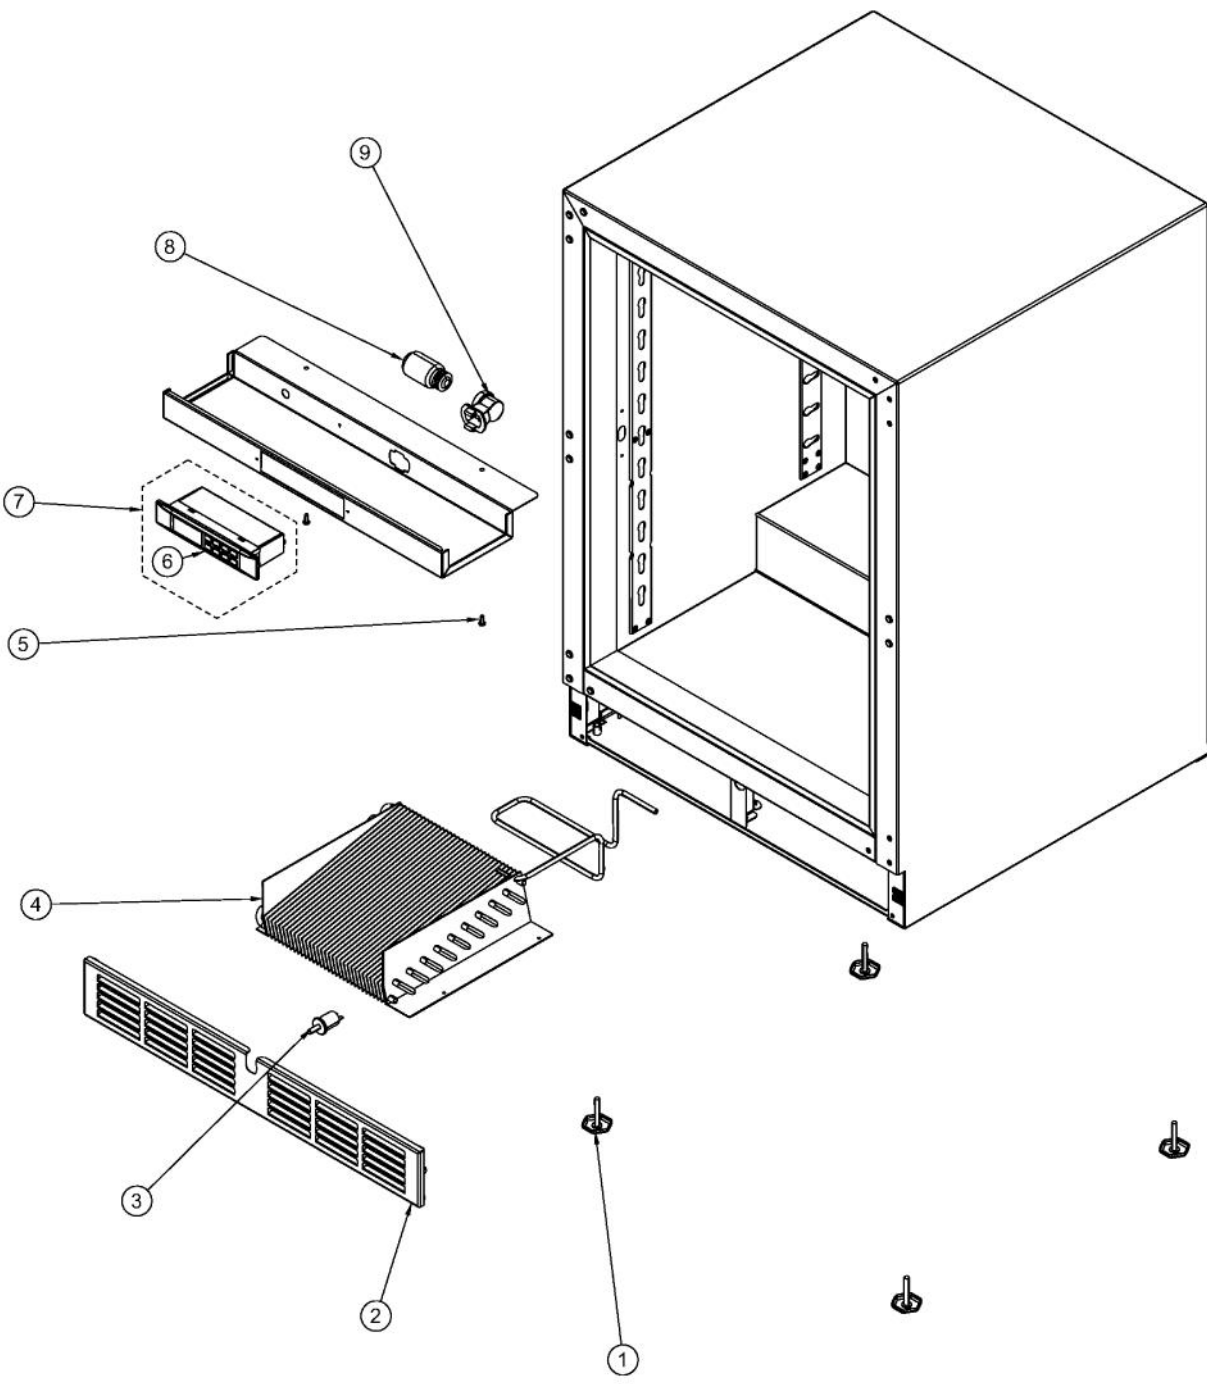

Ref #	Part Number	Qty.	Description
1	032969-000	1	RD-VK-24-L3, CLEAR GLASS W/SS BORDER DOOR PANEL A...
2	033020-000	1	HINGE KIT, LH
3	033017-000	1	HANDLE
4	033016-000	2	HANDLE END CAP
5	033018-000	4	SCREW, HANDLE MOUNTING
6	032972-000	1	DOOR GASKET, 24
7	033015-000	2	PLUNGER FASTENER
8	032973-000	1	PLUNGER BRACKET
NI	PE010184	1	NAMEPLATE LOGO PRO

Ref #	Part Number	Qty.	Description
1	033019-000	5	SHELF ASSEMBLY, 24
2	044590-000	5	24 WINE RACK FRONT

Ref #	Part Number	Qty.	Description
1	033033-000	4	LEVELLING LEG
2	033032-000	1	GRILLE ASSEMBLY, 24
3	033040-000	1	DOOR SWITCH
4	033041-000	1	CONDENSER
5	033024-000	2	FASTENER, CONTROL MOUNTING
6	033023-000	1	CONTROLLER FACE PLATE
7	033022-000	1	CONTROLLER ASSY
8	033026-000	1	LIGHT BULB
9	033027-000	1	LIGHT SOCKET
NI	033028-000	1	HARNESS, CONTROLLER
NI	033039-000	1	HARNESS, MACHINE COMPARTMENT
NI	033025-000	1	SENSOR

Ref #	Part Number	Qty.	Description
1	033029-000	1	EVAP ASSEMBLY
2	033030-000	1	FAN MOTOR
3	033030-000	1	FAN MOTOR
4	033034-000	1	COMPRESSOR KIT
5	033037-000	2	PROCESS TUBE
6	033035-000	1	DRIER
7	033036-000	1	COMP. START COMPONENTS
NI	033031-000	1	HARNESS, FAN MOTOR
NI	033042-000	1	POWER CORD