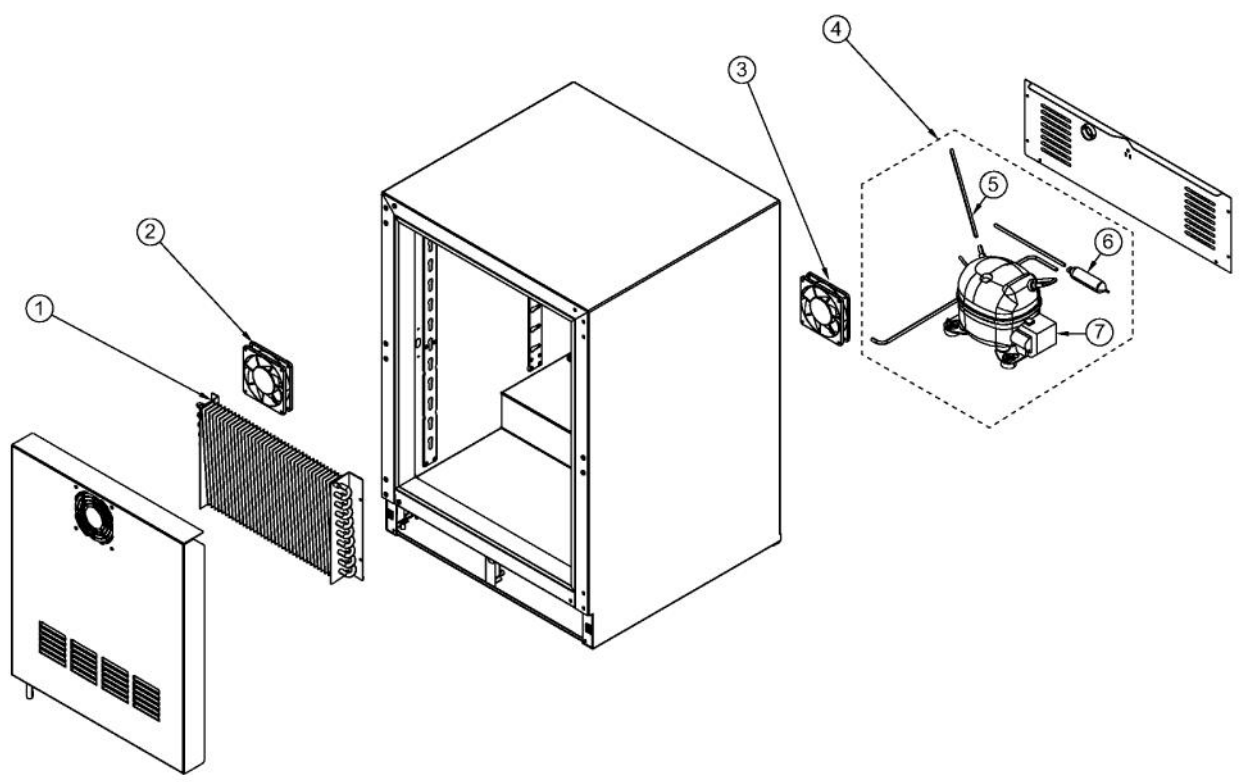

Ref #	Part Number	Qty.	Description
1	032969-000	1	RD-VK-24-L3, CLEAR GLASS W/SS BORDER DOOR PANEL A...
2	033020-000	1	HINGE KIT, LH
3	033017-000	1	HANDLE
4	033016-000	2	HANDLE END CAP
5	033018-000	4	SCREW, HANDLE MOUNTING
6	032972-000	1	DOOR GASKET, 24
7	033015-000	2	PLUNGER FASTENER
8	032973-000	1	PLUNGER BRACKET
NI	PE010184	1	NAMEPLATE LOGO PRO

Ref #	Part Number	Qty.	Description
1	033019-000	5	SHELF ASSEMBLY, 24
2	044590-000	5	24 WINE RACK FRONT

Ref #	Part Number	Qty.	Description
1	033033-000	4	LEVELLING LEG
2	033032-000	1	GRILLE ASSEMBLY, 24
3	033040-000	1	DOOR SWITCH
4	033041-000	1	CONDENSER
5	033024-000	2	FASTENER, CONTROL MOUNTING
6	033023-000	1	CONTROLLER FACE PLATE
7	033022-000	1	CONTROLLER ASSY
8	033026-000	1	LIGHT BULB
9	033027-000	1	LIGHT SOCKET
NI	033028-000	1	HARNESS, CONTROLLER
NI	033039-000	1	HARNESS, MACHINE COMPARTMENT
NI	033025-000	1	SENSOR

Ref #	Part Number	Qty.	Description
1	033029-000	1	EVAP ASSEMBLY
2	033030-000	1	FAN MOTOR
3	033030-000	1	FAN MOTOR
4	033034-000	1	COMPRESSOR KIT
5	033037-000	2	PROCESS TUBE
6	033035-000	1	DRIER
7	033036-000	1	COMP. START COMPONENTS
NI	033031-000	1	HARNESS, FAN MOTOR
NI	033042-000	1	POWER CORD